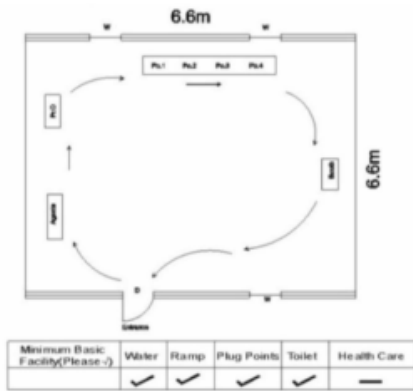

Google Map View

Polling Station Building Front View

Polling Station Front View

Cad View

Key MAP View

1	WRK2059442	பெயர் : பநீ ராம் தந்தை பெயர்: செல்வராஜ் வீட்டு எண் : 1/1-4 வயது : 26 பாலினம் : ஆண்	Photo is available	2	WRK2277622	பெயர் : பாலின்ஜோன் தந்தை பெயர்: விக்டர் வீட்டு எண் : 1/4 வயது : 27 பாலினம் : பெண்	Photo is available	3	WRK2277630	பெயர் : புருனோ இபென்ட் தந்தை பெயர்: விக்டர் வீட்டு எண் : 1/4 வயது : 25 பாலினம் : ஆண்	Photo is available
4	JLL2215556	பெயர் : பரமேஸ்வரன் தந்தை பெயர்: ரங்கநாதன் வீட்டு எண் : 1-6-2 வயது : 58 பாலினம் : ஆண்	Photo is available	5	WRK2200665	பெயர் : நந்தினி தந்தை பெயர்: வரதராஜ் வீட்டு எண் : 1/13 வயது : 25 பாலினம் : பெண்	Photo is available	6	WRK3210192	பெயர் : தீபிகா தந்தை பெயர்: தாமோதரன் வீட்டு எண் : 1/13 வயது : 23 பாலினம் : பெண்	Photo is available
7	WRK1631019	பெயர் : அனீதா கிருஷ்ணால் சாந்தகுமாரி கணவர் பெயர்: ஜஸ்டின் வீட்டு எண் : 1-20 வயது : 45 பாலினம் : பெண்	Photo is available	8	WRK1631001	பெயர் : ஜஸ்டின் தந்தை பெயர்: அந்தோணி டேவிட் நேரு வீட்டு எண் : 1-20 வயது : 43 பாலினம் : ஆண்	Photo is available	9	WRK0659557	பெயர் : எழில்அநிர்ருதன் தந்தை பெயர்: குப்புசாமி வீட்டு எண் : 1-38 வயது : 33 பாலினம் : ஆண்	Photo is available
10	GDR2449601	பெயர் : நவநீதன் தந்தை பெயர்: கோவிந்தசாமி வீட்டு எண் : 1/40-ஏ வயது : 56 பாலினம் : ஆண்	Photo is available	11	XSS0815126	பெயர் : ஆதிவட்சுமி கணவர் பெயர்: நவநீதன் வீட்டு எண் : 1/40-ஏ வயது : 45 பாலினம் : பெண்	Photo is available	12	WRK2773943	பெயர் : குருநாதன் தந்தை பெயர்: யேசுதாஸ் வீட்டு எண் : 1-50 வயது : 74 பாலினம் : ஆண்	Photo is available
13	WRK2773950	பெயர் : தங்கத்தாய் கணவர் பெயர்: குருநாதன் வீட்டு எண் : 1-50 வயது : 63 பாலினம் : பெண்	Photo is available	14	WRK1319045	பெயர் : மனோஜ் தந்தை பெயர்: மதியழகன் வீட்டு எண் : 1-52 வயது : 33 பாலினம் : ஆண்	Photo is available	15	WRK2773984	பெயர் : மாணிக்கம் தந்தை பெயர்: ராமன் வீட்டு எண் : 1-53 வயது : 75 பாலினம் : ஆண்	Photo is available
16	WRK2773992	பெயர் : சாவித்திரி கணவர் பெயர்: மாணிக்கம் வீட்டு எண் : 1-53 வயது : 70 பாலினம் : பெண்	Photo is available	17	WRK2774008	பெயர் : சுரேஸ் தந்தை பெயர்: மாணிக்கம் வீட்டு எண் : 1-53 வயது : 49 பாலினம் : ஆண்	Photo is available	18	WRK0474007	பெயர் : கில்பர்ட் ஏசு பிரகாஷ் தந்தை பெயர்: குருநாதன் வீட்டு எண் : 1-53 வயது : 41 பாலினம் : ஆண்	Photo is available
19	WRK2774032	பெயர் : விஜயலட்சுமி கணவர் பெயர்: ராமமூர்த்தி வீட்டு எண் : 1-60 வயது : 67 பாலினம் : பெண்	Photo is available	20	WRK3228038	பெயர் : பிரஷாந்த் தந்தை பெயர்: பரமேஸ்வரன் வீட்டு எண் : 1/62 வயது : 23 பாலினம் : ஆண்	Photo is available	21	WRK2282937	பெயர் : மணி தந்தை பெயர்: பழனிச்சாமி வீட்டு எண் : 1/96 வயது : 63 பாலினம் : ஆண்	Photo is available
22	WRK3764792	பெயர் : சூர்யாபிரபு தந்தை பெயர்: குப்புசாமி வீட்டு எண் : 1/141-1 வயது : 23 பாலினம் : ஆண்	Photo is available	23	WRK2774123	பெயர் : ரங்கநாதன் தந்தை பெயர்: குருசாமி வீட்டு எண் : 1-194 வயது : 65 பாலினம் : ஆண்	Photo is available	24	WRK2774131	பெயர் : பத்மாவதி கணவர் பெயர்: ரங்கநாதன் வீட்டு எண் : 1-194 வயது : 54 பாலினம் : பெண்	Photo is available
25	WRK2282788	பெயர் : லலிதா தந்தை பெயர்: மணி வீட்டு எண் : 1/196 வயது : 60 பாலினம் : பெண்	Photo is available	26	JLL1221787	பெயர் : முத்துராஜ் தந்தை பெயர்: கண்ணன் வீட்டு எண் : 1/198/1 லூகாம்பிகை நகர் வயது : 50 பாலினம் : ஆண்	Photo is available	27	UYU1304955	பெயர் : தியானேஷ் தந்தை பெயர்: வீட்டு எண் : 1/209 வயது : 32 பாலினம் : ஆண்	Photo is available
28	WRK3042660	பெயர் : பூங்கொடி கணவர் பெயர்: ஜெய ராம் வீட்டு எண் : 2 வயது : 46 பாலினம் : பெண்	Photo is available	29	JLL2209492	பெயர் : சுலோசனா கணவர் பெயர்: ரங்கசாமி வீட்டு எண் : 2-3 வயது : 48 பாலினம் : பெண்	Photo is available	30	JLL2210193	பெயர் : பத்மாவதி கணவர் பெயர்: செல்வராசு வீட்டு எண் : 2/4 வயது : 45 பாலினம் : பெண்	Photo is available