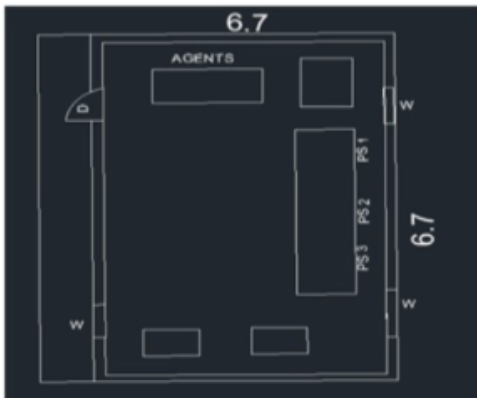

Google Map View

Polling Station Building Front View

Polling Station Front View

Cad View

Key MAP View

1	WRK0658641	பெயர் : சுந்தரசாமி தந்தை பெயர்: பழனிசாமி வீட்டு எண் : 1/1-4 வயது : 47 பாலினம் : ஆண்	Photo is available	2	WRK0658625	பெயர் : ஜெயலட்சுமி கணவர் பெயர்: சுந்தரசாமி வீட்டு எண் : 1/1-4 வயது : 45 பாலினம் : பெண்	Photo is available	3	JLL1185446	பெயர் : செந்தில்குமார் தந்தை பெயர்: சுப்ரமணியன் வீட்டு எண் : 1-1A வயது : 43 பாலினம் : ஆண்	Photo is available
4	WRK2778314	பெயர் : வேலுசாமி தந்தை பெயர்: பாட்டையப்பன் வீட்டு எண் : 1-2 வயது : 63 பாலினம் : ஆண்	Photo is available	5	JLL2215549	பெயர் : கலா கணவர் பெயர்: வேலுசாமி வீட்டு எண் : 1-2 வயது : 59 பாலினம் : பெண்	Photo is available	6	WRK0962928	பெயர் : உமாவதி தந்தை பெயர்: சசிகுமார் வீட்டு எண் : 1-2 வயது : 37 பாலினம் : பெண்	Photo is available
7	WRK0190157	பெயர் : வரதராஜ் தந்தை பெயர்: திருமலைச்சாமி வீட்டு எண் : 1-2A வயது : 54 பாலினம் : ஆண்	Photo is available	8	XRQ0890525	பெயர் : லெட்சுமணன் தந்தை பெயர்: சுவாமிநாதன் வீட்டு எண் : 1/2ஏ வயது : 41 பாலினம் : ஆண்	Photo is available	9	JLL1203702	பெயர் : துரைசாமி தந்தை பெயர்: ராமசாமி வீட்டு எண் : 1-3 வயது : 61 பாலினம் : ஆண்	Photo is available
10	WRK2778322	பெயர் : நிர்மலா பூநீ கணவர் பெயர்: துரைசாமி வீட்டு எண் : 1-3 வயது : 57 பாலினம் : பெண்	Photo is available	11	WRK1681113	பெயர் : அந்தோனிமரியசெல்வி கணவர் பெயர்: விக்டர் வீட்டு எண் : 1-4 வயது : 49 பாலினம் : பெண்	Photo is available	12	JLL1221464	பெயர் : சுபிதா கணவர் பெயர்: முகம்மதுஇப்ராஹிம் வீட்டு எண் : 1-5 வயது : 63 பாலினம் : பெண்	Photo is available
13	JLL1221308	பெயர் : அக்கிம் தந்தை பெயர்: முகம்மதுஇப்ராஹிம் வீட்டு எண் : 1-5 வயது : 42 பாலினம் : ஆண்	Photo is available	14	JLL2208460	பெயர் : சக்திவேல் தந்தை பெயர்: சொக்கலிங்கம் வீட்டு எண் : 1-5-2 வயது : 55 பாலினம் : ஆண்	Photo is available	15	JLL2208452	பெயர் : சுந்தரி கணவர் பெயர்: சக்திவேல் வீட்டு எண் : 1-5-2 வயது : 54 பாலினம் : பெண்	Photo is available
16	WRK2284156	பெயர் : ராதா கணவர் பெயர்: கமலநாதன் வீட்டு எண் : 1/5-2 வயது : 41 பாலினம் : பெண்	Photo is available	17	WRK1488410	பெயர் : சுவாதிகா தந்தை பெயர்: சக்திவேல் வீட்டு எண் : 1-5-2 வயது : 31 பாலினம் : ஆண்	Photo is available	18	WRK2007862	பெயர் : சண்முகசுந்தரம் தந்தை பெயர்: சக்திவேல் வீட்டு எண் : 1-5-2 வயது : 27 பாலினம் : ஆண்	Photo is available
19	WRK2778330	பெயர் : பழனிசாமி தந்தை பெயர்: முத்துசாமி வீட்டு எண் : 1-6 வயது : 65 பாலினம் : ஆண்	Photo is available	20	WRK2778348	பெயர் : ராஜேஸ்வரி கணவர் பெயர்: பழனிசாமி வீட்டு எண் : 1-6 வயது : 58 பாலினம் : பெண்	Photo is available	21	WRK0962423	பெயர் : பூபதி தந்தை பெயர்: பழனிச்சாமி வீட்டு எண் : 1-6 வயது : 35 பாலினம் : ஆண்	Photo is available
22	WRK0581835	பெயர் : சாரதாமணி தந்தை பெயர்: நாச்சிமுத்து வீட்டு எண் : 1/6-4 வயது : 40 பாலினம் : பெண்	Photo is available	23	WRK0207670	பெயர் : சுப்புலட்சுமி கணவர் பெயர்: சின்னசாமி வீட்டு எண் : 1/6-8 வயது : 62 பாலினம் : பெண்	Photo is available	24	WRK0207696	பெயர் : சுரேஷ்குமார் தந்தை பெயர்: சின்னசாமி வீட்டு எண் : 1/6-8 வயது : 41 பாலினம் : ஆண்	Photo is available
25	WRK0207688	பெயர் : பரமேஸ்வரன் தந்தை பெயர்: சின்னசாமி வீட்டு எண் : 1/6-8 வயது : 39 பாலினம் : ஆண்	Photo is available	26	XSS1075001	பெயர் : ஜீவானந்தம் தந்தை பெயர்: கருப்புசாமி வீட்டு எண் : 1/6-9 வயது : 63 பாலினம் : ஆண்	Photo is available	27	XSS0235226	பெயர் : கோமதி கணவர் பெயர்: ஜீவானந்தம் வீட்டு எண் : 1/6-9 வயது : 53 பாலினம் : பெண்	Photo is available
28	WRK1791557	பெயர் : வெங்கிடபதி தந்தை பெயர்: ராஜீநாயுடு வீட்டு எண் : 1-7 வயது : 69 பாலினம் : ஆண்	Photo is available	29	JLL2209872	பெயர் : சூபி கணவர் பெயர்: வெங்கிடபதி வீட்டு எண் : 1-7 வயது : 61 பாலினம் : பெண்	Photo is available	30	WRK0962910	பெயர் : கண்ணம்மாள் கணவர் பெயர்: சுப்பிரமணியன் வீட்டு எண் : 1-7-1 வயது : 57 பாலினம் : பெண்	Photo is available