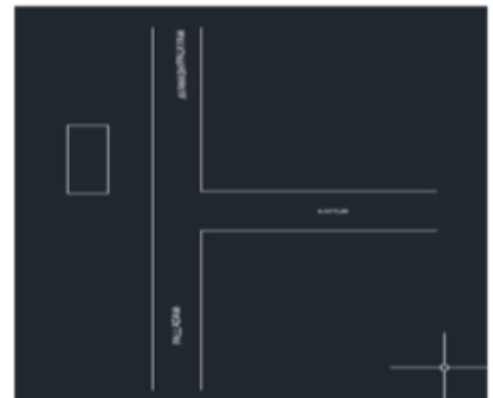

Google Map View

Polling Station Building Front View

Polling Station Front View

Cad View

Key MAP View

1	WRK0658641	பெயர் : சுந்தரசாமி தந்தை பெயர்: பழனிசாமி வீட்டு எண் : 1/1-4 வயது : 47 பாலினம் : ஆண்	Photo is available	2	WRK0658625	பெயர் : ஜெயலட்சுமி கணவர் பெயர்: சுந்தரசாமி வீட்டு எண் : 1/1-4 வயது : 45 பாலினம் : பெண்	Photo is available	3	JLL1185446	பெயர் : செந்தில்குமார் தந்தை பெயர்: சுப்ரமணியன் வீட்டு எண் : 1-1A வயது : 43 பாலினம் : ஆண்	Photo is available
4	WRK2778314	பெயர் : வேலுசாமி தந்தை பெயர்: பாட்டையப்பன் வீட்டு எண் : 1-2 வயது : 63 பாலினம் : ஆண்	Photo is available	5	JLL2215549	பெயர் : கலா கணவர் பெயர்: வேலுசாமி வீட்டு எண் : 1-2 வயது : 59 பாலினம் : பெண்	Photo is available	6	WRK0962928	பெயர் : உமாவதி தந்தை பெயர்: சசிகுமார் வீட்டு எண் : 1-2 வயது : 37 பாலினம் : பெண்	Photo is available
7	WRK0190157	பெயர் : வரதராஜ் தந்தை பெயர்: திருமலைச்சாமி வீட்டு எண் : 1-2A வயது : 54 பாலினம் : ஆண்	Photo is available	8	XRQ0890525	பெயர் : லெட்சுமணன் தந்தை பெயர்: சுவாமிநாதன் வீட்டு எண் : 1/2ஏ வயது : 41 பாலினம் : ஆண்	Photo is available	9	JLL1203702	பெயர் : துரைசாமி தந்தை பெயர்: ராமசாமி வீட்டு எண் : 1-3 வயது : 61 பாலினம் : ஆண்	Photo is available
10	WRK2778322	பெயர் : நிர்மலா பூநீ கணவர் பெயர்: துரைசாமி வீட்டு எண் : 1-3 வயது : 57 பாலினம் : பெண்	Photo is available	11	WRK1681113	பெயர் : அந்தோனிமரியசெல்வி கணவர் பெயர்: விக்டர் வீட்டு எண் : 1-4 வயது : 49 பாலினம் : பெண்	Photo is available	12	JLL1221464	பெயர் : சுபிதா கணவர் பெயர்: முகம்மதுஇப்ராஹிம் வீட்டு எண் : 1-5 வயது : 63 பாலினம் : பெண்	Photo is available
13	JLL1221308	பெயர் : அக்கிம் தந்தை பெயர்: முகம்மதுஇப்ராஹிம் வீட்டு எண் : 1-5 வயது : 42 பாலினம் : ஆண்	Photo is available	14	JLL2208460	பெயர் : சக்திவேல் தந்தை பெயர்: சொக்கலிங்கம் வீட்டு எண் : 1-5-2 வயது : 55 பாலினம் : ஆண்	Photo is available	15	JLL2208452	பெயர் : சுந்தரி கணவர் பெயர்: சக்திவேல் வீட்டு எண் : 1-5-2 வயது : 54 பாலினம் : பெண்	Photo is available
16	WRK2284156	பெயர் : ராதா கணவர் பெயர்: கமலநாதன் வீட்டு எண் : 1/5-2 வயது : 41 பாலினம் : பெண்	Photo is available	17	WRK1488410	பெயர் : சுவாதிகா தந்தை பெயர்: சக்திவேல் வீட்டு எண் : 1-5-2 வயது : 31 பாலினம் : ஆண்	Photo is available	18	WRK2007862	பெயர் : சண்முகசுந்தரம் தந்தை பெயர்: சக்திவேல் வீட்டு எண் : 1-5-2 வயது : 27 பாலினம் : ஆண்	Photo is available
19	WRK2778330	பெயர் : பழனிசாமி தந்தை பெயர்: முத்துசாமி வீட்டு எண் : 1-6 வயது : 65 பாலினம் : ஆண்	Photo is available	20	WRK2778348	பெயர் : ராஜேஸ்வரி கணவர் பெயர்: பழனிசாமி வீட்டு எண் : 1-6 வயது : 58 பாலினம் : பெண்	Photo is available	21	WRK0962423	பெயர் : பூபதி தந்தை பெயர்: பழனிச்சாமி வீட்டு எண் : 1-6 வயது : 35 பாலினம் : ஆண்	Photo is available
22	WRK0581835	பெயர் : சாரதாமணி தந்தை பெயர்: நாச்சிமுத்து வீட்டு எண் : 1/6-4 வயது : 40 பாலினம் : பெண்	Photo is available	23	WRK0207670	பெயர் : சுப்புலட்சுமி கணவர் பெயர்: சின்னசாமி வீட்டு எண் : 1/6-8 வயது : 62 பாலினம் : பெண்	Photo is available	24	WRK0207696	பெயர் : சுரேஷ்குமார் தந்தை பெயர்: சின்னசாமி வீட்டு எண் : 1/6-8 வயது : 41 பாலினம் : ஆண்	Photo is available
25	WRK0207688	பெயர் : பரமேஸ்வரன் தந்தை பெயர்: சின்னசாமி வீட்டு எண் : 1/6-8 வயது : 39 பாலினம் : ஆண்	Photo is available	26	XSS1075001	பெயர் : ஜீவானந்தம் தந்தை பெயர்: கருப்புசாமி வீட்டு எண் : 1/6-9 வயது : 63 பாலினம் : ஆண்	Photo is available	27	XSS0235226	பெயர் : கோமதி கணவர் பெயர்: ஜீவானந்தம் வீட்டு எண் : 1/6-9 வயது : 53 பாலினம் : பெண்	Photo is available
28	WRK1791557	பெயர் : வெங்கிடபதி தந்தை பெயர்: ராஜீநாயுடு வீட்டு எண் : 1-7 வயது : 69 பாலினம் : ஆண்	Photo is available	29	JLL2209872	பெயர் : சூபி கணவர் பெயர்: வெங்கிடபதி வீட்டு எண் : 1-7 வயது : 61 பாலினம் : பெண்	Photo is available	30	WRK0962910	பெயர் : கண்ணம்மாள் கணவர் பெயர்: சுப்பிரமணியன் வீட்டு எண் : 1-7-1 வயது : 57 பாலினம் : பெண்	Photo is available