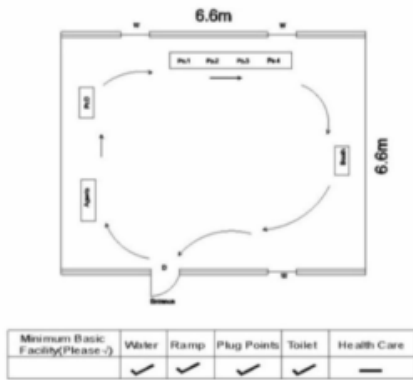

Google Map View

Polling Station Building Front View

Polling Station Front View

Cad View

Key MAP View

சட்டமன்றத் தொகுதியின் எண் மற்றும் பெயர் : 115-பல்லடம் பிரிவு எண் மற்றும் பெயர் 1-பொங்கலூர் (வ.கி) மற்றும் (ஊ), ராமநகர் வார்டு எண்-2