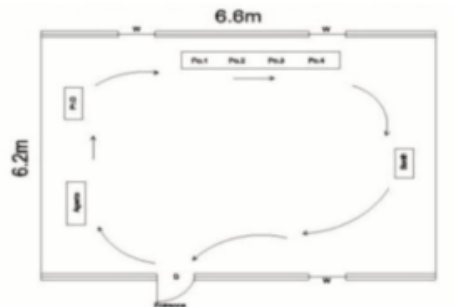

Polling Station Front View

Elevation

Elevation

Cad View

Key MAP View

Minimum Basic Facility(Please)	Water	Ramp	Plug Points	Toilet	Health Care
	✓	✓	✓	✓	—

1 பெயர் : சிவகாமி கணவர் பெயர் : ஆரான் வீட்டு எண் : 1-2 வயது : 48 பாலினம் : பெண்	JLL3509262 Photo is available	2 பெயர் : சுரேஷ் தந்தை பெயர் : ஆரான் வீட்டு எண் : 1-3 வயது : 43 பாலினம் : ஆண்	JLL2249993 Photo is available	3 பெயர் : சகுந்தலா கணவர் பெயர் : நடராஜ் வீட்டு எண் : 1-4 வயது : 47 பாலினம் : பெண்	JLL1182740 Photo is available
4 பெயர் : கதிரேசன் தந்தை பெயர் : நடராஜ் வீட்டு எண் : 1/4 வயது : 24 பாலினம் : ஆண்	WRK3431897 Photo is available	5 பெயர் : பார்வதி கணவர் பெயர் : நாகராஜ் வீட்டு எண் : 1-5 வயது : 57 பாலினம் : பெண்	WRK2799419 Photo is available	6 பெயர் : ராசுக்குட்டி தந்தை பெயர் : சுப்பன் வீட்டு எண் : 1/5 வயது : 51 பாலினம் : ஆண்	WRK2140127 Photo is available
7 பெயர் : ஜெகநாதன் தந்தை பெயர் : நாகராஜ் வீட்டு எண் : 1-5 வயது : 42 பாலினம் : ஆண்	JLL2251189 Photo is available	8 பெயர் : சுமதி கணவர் பெயர் : முருகன் வீட்டு எண் : 1-6 வயது : 40 பாலினம் : பெண்	WRK1792357 Photo is available	9 பெயர் : சுந்தரி கணவர் பெயர் : செல்வக்குமார் வீட்டு எண் : 1-6 வயது : 33 பாலினம் : பெண்	WRK1320068 Photo is available
10 பெயர் : ஈஸ்வரி கணவர் பெயர் : கொமரன் வீட்டு எண் : 1-7 வயது : 63 பாலினம் : பெண்	WRK2799435 Photo is available	11 பெயர் : மாரிமுத்து தந்தை பெயர் : கொமரன் வீட்டு எண் : 1-7 வயது : 39 பாலினம் : ஆண்	JLL3625464 Photo is available	12 பெயர் : கருணையம்மாள் கணவர் பெயர் : பட்டான் வீட்டு எண் : 1-8 வயது : 60 பாலினம் : பெண்	JLL3509296 Photo is available
13 பெயர் : ஜெகநாதன் தந்தை பெயர் : பட்டான் வீட்டு எண் : 1-8 வயது : 46 பாலினம் : ஆண்	WRK1489814 Photo is available	# 14 பெயர் : பகவதி சுப்பிரமணியம் தந்தை பெயர் : சுப்பிரமணியம் வீட்டு எண் : 1/9 வயது : 35 பாலினம் : ஆண்	WRK1032366 Photo is available	15 பெயர் : முத்துச்சாமி தந்தை பெயர் : ரங்கன் வீட்டு எண் : 1-11 வயது : 67 பாலினம் : ஆண்	WRK2799476 Photo is available
16 பெயர் : விஜயா கணவர் பெயர் : முத்தான் வீட்டு எண் : 1-11 வயது : 60 பாலினம் : பெண்	WRK2799484 Photo is available	17 பெயர் : ரவிச்சந்திரன் தந்தை பெயர் : பழனிச்சாமி வீட்டு எண் : 1-11 வயது : 39 பாலினம் : ஆண்	WRK0956029 Photo is available	18 பெயர் : கலாமணி தந்தை பெயர் : சுப்பிரமணியம் வீட்டு எண் : 1-12 வயது : 60 பாலினம் : பெண்	WRK2799492 Photo is available
19 பெயர் : லட்சுமி கணவர் பெயர் : முத்தான் வீட்டு எண் : 1/12 வயது : 55 பாலினம் : பெண்	JLL3579174 Photo is available	20 பெயர் : மாராளர் கணவர் பெயர் : பழனி வீட்டு எண் : 1-13 வயது : 65 பாலினம் : பெண்	WRK2799500 Photo is available	21 பெயர் : முருகன் தந்தை பெயர் : பழனி வீட்டு எண் : 1-13 வயது : 44 பாலினம் : ஆண்	JLL3509411 Photo is available
22 பெயர் : ரமணி தந்தை பெயர் : செல்வராஜ் வீட்டு எண் : 1/13 வயது : 26 பாலினம் : பெண்	WRK3690351 Photo is available	23 பெயர் : முரளி தந்தை பெயர் : கொமரன் வீட்டு எண் : 1-14 வயது : 31 பாலினம் : ஆண்	WRK2008399 Photo is available	24 பெயர் : சாலினி தந்தை பெயர் : ராசுக்குட்டி வீட்டு எண் : 1/15 வயது : 25 பாலினம் : பெண்	WRK2132090 Photo is available
25 பெயர் : மங்கம்மாள் கணவர் பெயர் : கருப்புசாமி வீட்டு எண் : 1-16 வயது : 58 பாலினம் : பெண்	WRK2799534 Photo is available	26 பெயர் : ரமேஷ் தந்தை பெயர் : கருப்புசாமி வீட்டு எண் : 1-16 வயது : 47 பாலினம் : பெண்	JLL2250454 Photo is available	27 பெயர் : கவிதா கணவர் பெயர் : வலுப்பூரான் வீட்டு எண் : 1-16 வயது : 44 பாலினம் : பெண்	JLL2250496 Photo is available
28 பெயர் : சுமதி கணவர் பெயர் : ரமேஷ் வீட்டு எண் : 1-16 வயது : 43 பாலினம் : பெண்	JLL2250488 Photo is available	29 பெயர் : ஹேமசந்திரா தந்தை பெயர் : ரமேஷ் வீட்டு எண் : 1/16 (2) வயது : 21 பாலினம் : பெண்	WRK3673290 Photo is available	30 பெயர் : சுப்பாள் தந்தை பெயர் : கந்தன் வீட்டு எண் : 1-17 வயது : 75 பாலினம் : பெண்	WRK2799559 Photo is available