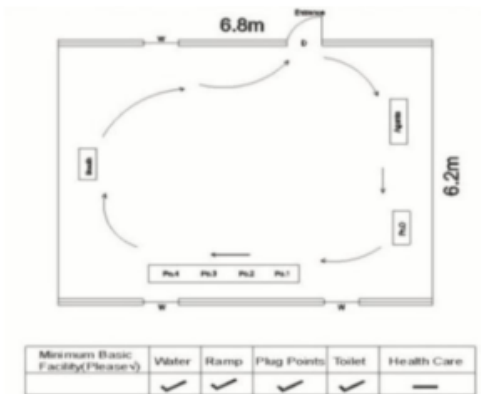

Google Map View

Polling Station Building Front View

Polling Station Front View

Elevation

Elevation

Cad View

Key MAP View

1 பெயர் : சந்தியா இ தந்தை பெயர் : ஈஸ்வரன் வீட்டு எண் : 0 வயது : 24 பாலினம் : பெண் Photo is available	WRK3107364	2 பெயர் : நடராஜ் தந்தை பெயர் : நஞ்சப்பன் வீட்டு எண் : 1 வயது : 62 பாலினம் : ஆண் Photo is available	WRK2743003	3 பெயர் : சாமிநாதன் தந்தை பெயர் : பழனி வீட்டு எண் : 1 வயது : 58 பாலினம் : ஆண் Photo is available	WRK0413203
4 பெயர் : குப்புச்சாமி தந்தை பெயர் : மருதாச்சலம் வீட்டு எண் : 1 வயது : 56 பாலினம் : ஆண் Photo is available	WRK0413294	5 பெயர் : சரஸ்வதி கணவர் பெயர் : நடராஜ் வீட்டு எண் : 1 வயது : 55 பாலினம் : பெண் Photo is available	WRK2743011	6 பெயர் : வெங்கடாசலம் தந்தை பெயர் : சாமிநாதன் வீட்டு எண் : 1 வயது : 53 பாலினம் : ஆண் Photo is available	WRK0952812
7 பெயர் : ரத்தினம் தந்தை பெயர் : வெங்கடாச்சலம் வீட்டு எண் : 1 வயது : 44 பாலினம் : பெண் Photo is available	WRK0193102	8 பெயர் : வனிதா தந்தை பெயர் : பழனிச்சாமி வீட்டு எண் : 1 வயது : 36 பாலினம் : பெண் Photo is available	WRK0413195	9 பெயர் : முருகேஸ்வரி கணவர் பெயர் : சரவணன் வீட்டு எண் : 1 வயது : 33 பாலினம் : பெண் Photo is available	WRK1875574
10 பெயர் : மகேஸ்வரன் தந்தை பெயர் : சுப்ரமணியம் வீட்டு எண் : 1 வயது : 32 பாலினம் : ஆண் Photo is available	WRK2248789	11 பெயர் : பிரதீப் தந்தை பெயர் : துரைசாமி வீட்டு எண் : 1 வயது : 31 பாலினம் : ஆண் Photo is available	WRK1875723	# 12 பெயர் : மன்குரா பீவி ஜா சு கணவர் பெயர் : அபுதாகிர் அ வீட்டு எண் : 1 வயது : 28 பாலினம் : பெண் Photo is available	SMP0887752
13 பெயர் : நவீன்ராஜ் குபேந்திரன் தாயின் பெயர் : உமா வீட்டு எண் : 01 வயது : 27 பாலினம் : ஆண் Photo is available	WRK3448842	14 பெயர் : ஜெயகல்யாணி.வெ தந்தை பெயர் : வெங்கடாசலம்.ஏஸ் வீட்டு எண் : 1 வயது : 24 பாலினம் : பெண் Photo is available	WRK3237047	15 பெயர் : மூ சுபாஷ் தந்தை பெயர் : மூர்த்தி வீட்டு எண் : 1 வயது : 21 பாலினம் : ஆண் Photo is available	WRK3730660
16 பெயர் : கற்பகவள்ளி தந்தை பெயர் : கருப்புசாமி வீட்டு எண் : 1/1 வயது : 22 பாலினம் : பெண் Photo is available	WRK3404738	17 பெயர் : ராஜா தந்தை பெயர் : ராமர் வீட்டு எண் : 1-54 வயது : 71 பாலினம் : ஆண் Photo is available	WRK0953505	18 பெயர் : செல்வகுமார் தந்தை பெயர் : ராஜா வீட்டு எண் : 1-54 வயது : 39 பாலினம் : ஆண் Photo is available	WRK0953299
19 பெயர் : அருண்பிரசாத் தந்தை பெயர் : ராஜா வீட்டு எண் : 1-57 வயது : 38 பாலினம் : ஆண் Photo is available	JLL2259125	20 பெயர் : சரண்யா செந்தில்குமார் தந்தை பெயர் : செந்தில்குமார் வீட்டு எண் : 1/64 வயது : 22 பாலினம் : பெண் Photo is available	WRK3722402	21 பெயர் : எஸ் வேணி கணவர் பெயர் : எஸ் செல்வராஜ் வீட்டு எண் : 1/103, வயது : 33 பாலினம் : பெண் Photo is available	WRK3776028
22 பெயர் : விகாஸ் தந்தை பெயர் : வடிவேல் வீட்டு எண் : 1/152 வயது : 23 பாலினம் : ஆண் Photo is available	WRK3327160	23 பெயர் : சுப்பன் தந்தை பெயர் : பொயிநாச்சி வீட்டு எண் : 1-175 வயது : 70 பாலினம் : ஆண் Photo is available	JLL1060185	S 24 பெயர் : கதன் க தந்தை பெயர் : மா கல்யாணசுந்தரம் வீட்டு எண் : 1/180 வயது : 21 பாலினம் : ஆண் Photo is available	WRK3553922
S 25 பெயர் : ஜீவிதா கிருஷ்ணமூர்த்தி தந்தை பெயர் : கிருஷ்ணமூர்த்தி வீட்டு எண் : 1/192, மின்னகாடு தோட்டம் வயது : 18 பாலினம் : பெண் Photo is available	WRK3844412	26 பெயர் : கௌசல்யா தந்தை பெயர் : செல்வநாதன் வீட்டு எண் : 1/216 வயது : 25 பாலினம் : பெண் Photo is available	WRK3319258	27 பெயர் : பெருமாள் தந்தை பெயர் : குப்பன் வீட்டு எண் : 1/247 வயது : 25 பாலினம் : ஆண் Photo is available	WRK2167682
28 பெயர் : கிரிஷ்ணவேணி தாயின் பெயர் : லக்ஷ்மி வீட்டு எண் : 1/253 வயது : 27 பாலினம் : பெண் Photo is available	WRK3319654	29 பெயர் : செந்தில்நாதன் தந்தை பெயர் : பாலசுப்பிரமணியம் வீட்டு எண் : 1/254 வயது : 35 பாலினம் : ஆண் Photo is available	WRK0306159	30 பெயர் : ராஜபாண்டி ராஜபாண்டி தந்தை பெயர் : பஞ்சவர்ணம் வீட்டு எண் : 1/280 வயது : 29 பாலினம் : ஆண் Photo is available	WDZ1628254