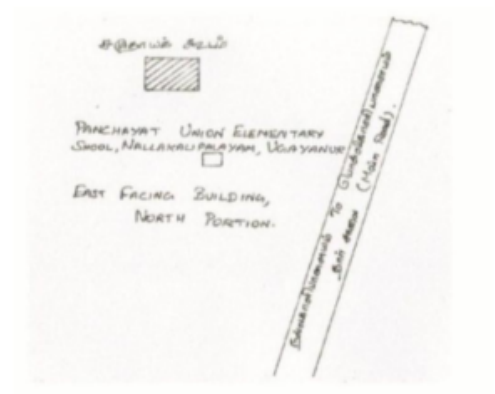

Google Map View

Polling Station Building Front View

Polling Station Front View

Elevation

Elevation

Cad View

Key MAP View

1 பெயர் : சந்தியா இ தந்தை பெயர் : ஈஸ்வரன் வீட்டு எண் : 0 வயது : 24 பாலினம் : பெண் Photo is available	WRK3107364	2 பெயர் : நடராஜ் தந்தை பெயர் : நஞ்சப்பன் வீட்டு எண் : 1 வயது : 62 பாலினம் : ஆண் Photo is available	WRK2743003	3 பெயர் : சாமிநாதன் தந்தை பெயர் : பழனி வீட்டு எண் : 1 வயது : 58 பாலினம் : ஆண் Photo is available	WRK0413203
4 பெயர் : குப்புச்சாமி தந்தை பெயர் : மருதாச்சலம் வீட்டு எண் : 1 வயது : 56 பாலினம் : ஆண் Photo is available	WRK0413294	5 பெயர் : சரஸ்வதி கணவர் பெயர் : நடராஜ் வீட்டு எண் : 1 வயது : 55 பாலினம் : பெண் Photo is available	WRK2743011	6 பெயர் : வெங்கடாசலம் தந்தை பெயர் : சாமிநாதன் வீட்டு எண் : 1 வயது : 53 பாலினம் : ஆண் Photo is available	WRK0952812
7 பெயர் : ரத்தினம் தந்தை பெயர் : வெங்கடாச்சலம் வீட்டு எண் : 1 வயது : 44 பாலினம் : பெண் Photo is available	WRK0193102	8 பெயர் : வனிதா தந்தை பெயர் : பழனிச்சாமி வீட்டு எண் : 1 வயது : 36 பாலினம் : பெண் Photo is available	WRK0413195	9 பெயர் : முருகேஸ்வரி கணவர் பெயர் : சரவணன் வீட்டு எண் : 1 வயது : 33 பாலினம் : பெண் Photo is available	WRK1875574
10 பெயர் : மகேஸ்வரன் தந்தை பெயர் : சுப்ரமணியம் வீட்டு எண் : 1 வயது : 32 பாலினம் : ஆண் Photo is available	WRK2248789	11 பெயர் : பிரதீப் தந்தை பெயர் : துரைசாமி வீட்டு எண் : 1 வயது : 31 பாலினம் : ஆண் Photo is available	WRK1875723	# 12 பெயர் : மன்குரா பீவி ஜா சு கணவர் பெயர் : அபுதாகிர் அ வீட்டு எண் : 1 வயது : 28 பாலினம் : பெண் Photo is available	SMP0887752
13 பெயர் : நவீன்ராஜ் குபேந்திரன் தாயின் பெயர் : உமா வீட்டு எண் : 01 வயது : 27 பாலினம் : ஆண் Photo is available	WRK3448842	14 பெயர் : ஜெயகல்யாணி.வெ தந்தை பெயர் : வெங்கடாசலம்.ஏஸ் வீட்டு எண் : 1 வயது : 24 பாலினம் : பெண் Photo is available	WRK3237047	15 பெயர் : மூ சுபாஷ் தந்தை பெயர் : மூர்த்தி வீட்டு எண் : 1 வயது : 21 பாலினம் : ஆண் Photo is available	WRK3730660
16 பெயர் : கற்பகவள்ளி தந்தை பெயர் : கருப்புசாமி வீட்டு எண் : 1/1 வயது : 22 பாலினம் : பெண் Photo is available	WRK3404738	17 பெயர் : ராஜா தந்தை பெயர் : ராமர் வீட்டு எண் : 1-54 வயது : 71 பாலினம் : ஆண் Photo is available	WRK0953505	18 பெயர் : செல்வகுமார் தந்தை பெயர் : ராஜா வீட்டு எண் : 1-54 வயது : 39 பாலினம் : ஆண் Photo is available	WRK0953299
19 பெயர் : அருண்பிரசாத் தந்தை பெயர் : ராஜா வீட்டு எண் : 1-57 வயது : 38 பாலினம் : ஆண் Photo is available	JLL2259125	20 பெயர் : சரண்யா செந்தில்குமார் தந்தை பெயர் : செந்தில்குமார் வீட்டு எண் : 1/64 வயது : 22 பாலினம் : பெண் Photo is available	WRK3722402	21 பெயர் : எஸ் வேணி கணவர் பெயர் : எஸ் செல்வராஜ் வீட்டு எண் : 1/103, வயது : 33 பாலினம் : பெண் Photo is available	WRK3776028
22 பெயர் : விகாஸ் தந்தை பெயர் : வடிவேல் வீட்டு எண் : 1/152 வயது : 23 பாலினம் : ஆண் Photo is available	WRK3327160	23 பெயர் : சுப்பன் தந்தை பெயர் : பொயிநாச்சி வீட்டு எண் : 1-175 வயது : 70 பாலினம் : ஆண் Photo is available	JLL1060185	S 24 பெயர் : கதன் க தந்தை பெயர் : மா கல்யாணசுந்தரம் வீட்டு எண் : 1/180 வயது : 21 பாலினம் : ஆண் Photo is available	WRK3553922
S 25 பெயர் : ஜீவிதா கிருஷ்ணமூர்த்தி தந்தை பெயர் : கிருஷ்ணமூர்த்தி வீட்டு எண் : 1/192, மின்னகாடு தோட்டம் வயது : 18 பாலினம் : பெண் Photo is available	WRK3844412	26 பெயர் : கௌசல்யா தந்தை பெயர் : செல்வநாதன் வீட்டு எண் : 1/216 வயது : 25 பாலினம் : பெண் Photo is available	WRK3319258	27 பெயர் : பெருமாள் தந்தை பெயர் : குப்பன் வீட்டு எண் : 1/247 வயது : 25 பாலினம் : ஆண் Photo is available	WRK2167682
28 பெயர் : கிரிஷ்ணவேணி தாயின் பெயர் : லக்ஷ்மி வீட்டு எண் : 1/253 வயது : 27 பாலினம் : பெண் Photo is available	WRK3319654	29 பெயர் : செந்தில்நாதன் தந்தை பெயர் : பாலசுப்பிரமணியம் வீட்டு எண் : 1/254 வயது : 35 பாலினம் : ஆண் Photo is available	WRK0306159	30 பெயர் : ராஜபாண்டி ராஜபாண்டி தந்தை பெயர் : பஞ்சவர்ணம் வீட்டு எண் : 1/280 வயது : 29 பாலினம் : ஆண் Photo is available	WDZ1628254