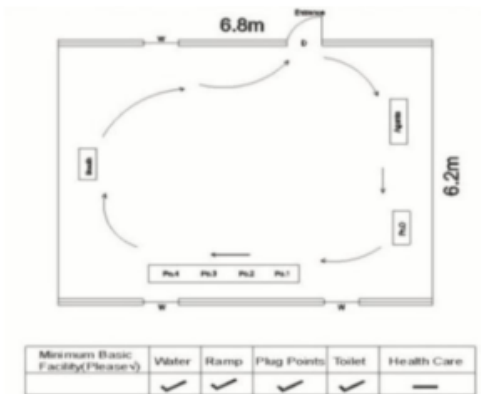

Google Map View

Polling Station Building Front View

Polling Station Front View

Elevation

Elevation

Cad View

Key MAP View

1 பெயர் : குமார் தந்தை பெயர் : சப்ரமணி வீட்டு எண் : 1 வயது : 36 பாலினம் : ஆண்	WRK0660183 Photo is available	S2 2 பெயர் : பத்மா கணவர் பெயர் : குப்புசாமி வீட்டு எண் : 1-31 வயது : 54 பாலினம் : பெண்	JLL1060797 Photo is available	3 பெயர் : முருகேசன் தந்தை பெயர் : மணி வீட்டு எண் : 1/186ஐ வயது : 53 பாலினம் : ஆண்	WRK0282004 Photo is available
4 பெயர் : அஞ்சலி கணவர் பெயர் : முருகேஷ் வீட்டு எண் : 1/186ஐ வயது : 46 பாலினம் : பெண்	WRK0282012 Photo is available	5 பெயர் : ஜீவானந்தம் தந்தை பெயர் : பழனி வீட்டு எண் : 1/246ஏ வயது : 22 பாலினம் : ஆண்	WRK3518305 Photo is available	6 பெயர் : ஜெயந்தி கணவர் பெயர் : ராமகிருஷ்ணன் வீட்டு எண் : 1/261 வயது : 43 பாலினம் : பெண்	WRK1321298 Photo is available
S 7 பெயர் : விஜயலட்சுமி தந்தை பெயர் : செல்வராஜ் வீட்டு எண் : 1/263 வயது : 22 பாலினம் : பெண்	WRK3448503 Photo is available	8 பெயர் : நல்லமுத்து தந்தை பெயர் : பழனி வீட்டு எண் : 1e வயது : 46 பாலினம் : ஆண்	WRK1160068 Photo is available	9 பெயர் : ருக்குமணி கணவர் பெயர் : கருப்புசாமி வீட்டு எண் : 1E வயது : 45 பாலினம் : பெண்	WRK0954883 Photo is available
10 பெயர் : கந்தசாமி தந்தை பெயர் : கருப்புசாமி வீட்டு எண் : 1e வயது : 40 பாலினம் : ஆண்	WRK1159896 Photo is available	11 பெயர் : சந்திரசேகர் தந்தை பெயர் : சக்திவேல் வீட்டு எண் : 1E வயது : 39 பாலினம் : ஆண்	WRK0952556 Photo is available	12 பெயர் : பாலசுப்பிரமணியன் தந்தை பெயர் : குப்புசாமி வீட்டு எண் : 1e வயது : 39 பாலினம் : ஆண்	WRK1160100 Photo is available
13 பெயர் : மணிகண்டன் தாயின் பெயர் : விஜயா வீட்டு எண் : 1E வயது : 37 பாலினம் : ஆண்	WRK0952622 Photo is available	14 பெயர் : வடிவேல் தந்தை பெயர் : பழனிச்சாமி வீட்டு எண் : 1e வயது : 37 பாலினம் : ஆண்	WRK1160076 Photo is available	15 பெயர் : மைதிலி கணவர் பெயர் : வடிவேல் வீட்டு எண் : 1e வயது : 34 பாலினம் : பெண்	WRK1159870 Photo is available
16 பெயர் : கனகராஜ் தந்தை பெயர் : நல்லசாமி வீட்டு எண் : 1E வயது : 32 பாலினம் : ஆண்	WRK0952598 Photo is available	17 பெயர் : சரஸ்வதி கணவர் பெயர் : சிவக்குமார் வீட்டு எண் : 1e வயது : 32 பாலினம் : பெண்	WRK1160092 Photo is available	18 பெயர் : வசந்தகுமார் தந்தை பெயர் : கணேசன் வீட்டு எண் : 1e வயது : 31 பாலினம் : ஆண்	WRK1159847 Photo is available
19 பெயர் : வனிதா தந்தை பெயர் : கணேசன் வீட்டு எண் : 1e வயது : 31 பாலினம் : பெண்	WRK1159839 Photo is available	20 பெயர் : சண்முகசுந்தரம் தந்தை பெயர் : செல்வராஜ் வீட்டு எண் : 1e வயது : 31 பாலினம் : ஆண்	WRK1159649 Photo is available	21 பெயர் : சரக்குமார் தந்தை பெயர் : லட்சுமி வீட்டு எண் : 1e வயது : 31 பாலினம் : ஆண்	WRK1159656 Photo is available
22 பெயர் : பிரவீண்குமார் தந்தை பெயர் : மணி வீட்டு எண் : 1e வயது : 31 பாலினம் : ஆண்	WRK1160118 Photo is available	23 பெயர் : செந்தில் குமார் தந்தை பெயர் : அர்ச்சுனன் வீட்டு எண் : 2 வயது : 37 பாலினம் : ஆண்	WRK0660126 Photo is available	24 பெயர் : தங்கராஜ் தாயின் பெயர் : செல்வி வீட்டு எண் : 2 வயது : 36 பாலினம் : ஆண்	WRK0304212 Photo is available
25 பெயர் : கீர்த்திவாசன் தாயின் பெயர் : அம்பிகா வீட்டு எண் : 2 வயது : 25 பாலினம் : ஆண்	WRK3697554 Photo is available	26 பெயர் : செல்வி தந்தை பெயர் : நாகவேல் வீட்டு எண் : 2-11 வயது : 40 பாலினம் : பெண்	WRK0312579 Photo is available	27 பெயர் : பிரபு தந்தை பெயர் : சப்ரமணியன் வீட்டு எண் : 2-24 வயது : 39 பாலினம் : ஆண்	WRK0660571 Photo is available
28 பெயர் : பிரவீண்காந்தி தந்தை பெயர் : ஜெயகிருஷ்ணன் வீட்டு எண் : 2-40 வயது : 31 பாலினம் : ஆண்	WRK1159680 Photo is available	# 29 பெயர் : ஸிராகவி கண்ணன் தந்தை பெயர் : கண்ணன் வீட்டு எண் : 2/47 வயது : 26 பாலினம் : பெண்	WRK3456696 Photo is available	30 பெயர் : புவனேஷ்குமார் தந்தை பெயர் : குப்புசாமி வீட்டு எண் : 2/53 வயது : 25 பாலினம் : ஆண்	WRK3518388 Photo is available