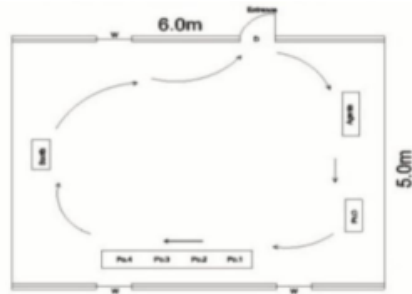

Polling Station Front View

Elevation

Elevation

Cad View

Key MAP View

Minimum Basic Facility(Phase-1)	Water	Ramp	Plug Points	Toilet	Health Care
	✓	✓	✓	✓	—

1 பெயர் : காஸிஸ்வரி கணவர் பெயர்: யோகராஜ் வீட்டு எண் : 1 வயது : 26 பாலினம் : பெண் Photo is available	WRK3518925	2 பெயர் : செல்வி கணவர் பெயர்: அய்யாவுநாடார் வீட்டு எண் : 1-90 வயது : 54 பாலினம் : பெண் Photo is available	JLL1104645	3 பெயர் : தினேஷ் தந்தை பெயர்: தெய்வசிகாமணி வீட்டு எண் : 1-115 வயது : 35 பாலினம் : ஆண் Photo is available	WRK0415505
4 பெயர் : மூ யுவராஜ் தந்தை பெயர்: மூர்த்தி வீட்டு எண் : 1/120,சடையம்பள்ளத் தோட்டம் வயது : 35 பாலினம் : ஆண் Photo is available	WRK0415455	5 பெயர் : விஷ்ணு சி தந்தை பெயர்: சின்னதுரை வீட்டு எண் : 1/173 வயது : 29 பாலினம் : ஆண் Photo is available	WRK3592946	6 பெயர் : நந்தீஸ்வரன் தந்தை பெயர்: குப்புச்சாமி வீட்டு எண் : 1/214 வயது : 22 பாலினம் : ஆண் Photo is available	WRK3405933
7 பெயர் : பிரியங்கா கணவர் பெயர்: மணிவண்ணன் வீட்டு எண் : 1/278 A வயது : 35 பாலினம் : பெண் Photo is available	WRK3080090	8 பெயர் : புஷ்பலத ஸ் கணவர் பெயர்: சிவ குமார் வீட்டு எண் : 1/319 வயது : 34 பாலினம் : பெண் Photo is available	WRK3080207	9 பெயர் : லிங்கேஸ்வரன் தந்தை பெயர்: குமார் வீட்டு எண் : 1/372 வயது : 53 பாலினம் : ஆண் Photo is available	WRK3080413
10 பெயர் : பேபி கணவர் பெயர்: சின்னசாமி வீட்டு எண் : 2 வயது : 34 பாலினம் : பெண் Photo is available	WRK1492693	11 பெயர் : சபரிஷ்வர் கணவர் பெயர்: ஜீவா வீட்டு எண் : 2/255 வயது : 26 பாலினம் : பெண் Photo is available	WRK3518974	12 பெயர் : சங்கர் தந்தை பெயர்: பெரியசாமி வீட்டு எண் : 2/261 வயது : 27 பாலினம் : ஆண் Photo is available	WRK3878584
13 பெயர் : மீனாட்சி சுப்பராயக்கவுண்டர் கணவர் பெயர்: சுப்பராயக்கவுண்டர் வீட்டு எண் : 2/415 வயது : 75 பாலினம் : பெண் Photo is available	WRK2284644	14 பெயர் : அனிதா பூர் கணவர் பெயர்: ஆனந்த முருகன் வீட்டு எண் : 3 வயது : 43 பாலினம் : பெண் Photo is available	WRK0660860	15 பெயர் : செல்வி கணவர் பெயர்: ஆறுமுகம் வீட்டு எண் : 3 வயது : 40 பாலினம் : பெண் Photo is available	WRK1941897
16 பெயர் : மதுமிதா தந்தை பெயர்: செல்லமுத்து வீட்டு எண் : 3 வயது : 29 பாலினம் : பெண் Photo is available	WRK1633486	17 பெயர் : ராமன் தந்தை பெயர்: கிட்டான் வீட்டு எண் : 3-1 வயது : 80 பாலினம் : ஆண் Photo is available	WRK2763720	18 பெயர் : ருக்குமணி கணவர் பெயர்: ராமன் வீட்டு எண் : 3-1 வயது : 77 பாலினம் : பெண் Photo is available	WRK2763738
19 பெயர் : அங்கமுத்து தந்தை பெயர்: ராமன் வீட்டு எண் : 3-1 வயது : 52 பாலினம் : ஆண் Photo is available	WRK2763746	20 பெயர் : சுப்பிரமணி தந்தை பெயர்: வலுப்பூரான் வீட்டு எண் : 3-1 வயது : 49 பாலினம் : ஆண் Photo is available	WRK2763753	21 பெயர் : கௌதமன் தந்தை பெயர்: ராமன் வீட்டு எண் : 3-1 வயது : 43 பாலினம் : ஆண் Photo is available	JLL3438769
22 பெயர் : வித்யா கணவர் பெயர்: அங்கமுத்து வீட்டு எண் : 3-1 வயது : 40 பாலினம் : பெண் Photo is available	WRK1492701	23 பெயர் : அன்னலட்சுமி கணவர் பெயர்: கௌந்தமன் வீட்டு எண் : 3-1 வயது : 32 பாலினம் : பெண் Photo is available	WRK2010312	24 பெயர் : சரஸ்வதி கணவர் பெயர்: ராக்கியப்பன் வீட்டு எண் : 3-2 வயது : 75 பாலினம் : பெண் Photo is available	WRK2763761
25 பெயர் : பழனிச்சாமி தந்தை பெயர்: ராக்கியப்பன் வீட்டு எண் : 3-2 வயது : 54 பாலினம் : ஆண் Photo is available	WRK2763779	26 பெயர் : பாட்டசாமி தந்தை பெயர்: ராக்கியப்பன் வீட்டு எண் : 3-2 வயது : 45 பாலினம் : ஆண் Photo is available	JLL3438835	27 பெயர் : ரஞ்சிதா கணவர் பெயர்: பழனி வீட்டு எண் : 3/2 வயது : 45 பாலினம் : பெண் Photo is available	WRK3518875
28 பெயர் : கருப்பசாமி தந்தை பெயர்: ராக்கியப்பன் வீட்டு எண் : 3-2 வயது : 43 பாலினம் : ஆண் Photo is available	JLL2273365	29 பெயர் : மகேஸ்வரி கணவர் பெயர்: பாட்டசாமி வீட்டு எண் : 3-2 வயது : 42 பாலினம் : பெண் Photo is available	WRK0415604	30 பெயர் : தேவி கணவர் பெயர்: கருப்பசாமி வீட்டு எண் : 3-2 வயது : 38 பாலினம் : பெண் Photo is available	WRK2010320