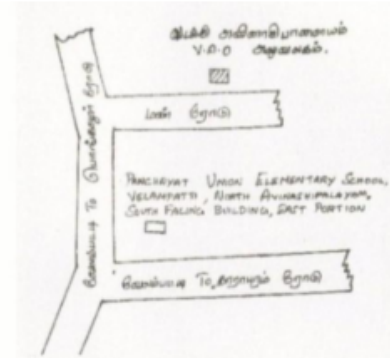

Polling Station Front View

Elevation

Elevation

Cad View

Key MAP View

Minimum Basic Facility(Phase-1)	Water	Ramp	Plug Points	Toilet	Health Care
	✓	✓	✓	✓	—

1 பெயர் : காஸிஸ்வரி கணவர் பெயர்: யோகராஜ் வீட்டு எண் : 1 வயது : 26 பாலினம் : பெண் Photo is available	WRK3518925	2 பெயர் : செல்வி கணவர் பெயர்: அய்யாவுநாடார் வீட்டு எண் : 1-90 வயது : 54 பாலினம் : பெண் Photo is available	JLL1104645	3 பெயர் : தினேஷ் தந்தை பெயர்: தெய்வசிகாமணி வீட்டு எண் : 1-115 வயது : 35 பாலினம் : ஆண் Photo is available	WRK0415505
4 பெயர் : மூ யுவராஜ் தந்தை பெயர்: மூர்த்தி வீட்டு எண் : 1/120,சடையம்பள்ளத் தோட்டம் வயது : 35 பாலினம் : ஆண் Photo is available	WRK0415455	5 பெயர் : விஷ்ணு சி தந்தை பெயர்: சின்னதுரை வீட்டு எண் : 1/173 வயது : 29 பாலினம் : ஆண் Photo is available	WRK3592946	6 பெயர் : நந்தீஸ்வரன் தந்தை பெயர்: குப்புச்சாமி வீட்டு எண் : 1/214 வயது : 22 பாலினம் : ஆண் Photo is available	WRK3405933
7 பெயர் : பிரியங்கா கணவர் பெயர்: மணிவண்ணன் வீட்டு எண் : 1/278 A வயது : 35 பாலினம் : பெண் Photo is available	WRK3080090	8 பெயர் : புஷ்பலத ஸ் கணவர் பெயர்: சிவ குமார் வீட்டு எண் : 1/319 வயது : 34 பாலினம் : பெண் Photo is available	WRK3080207	9 பெயர் : லிங்கேஸ்வரன் தந்தை பெயர்: குமார் வீட்டு எண் : 1/372 வயது : 53 பாலினம் : ஆண் Photo is available	WRK3080413
10 பெயர் : பேபி கணவர் பெயர்: சின்னசாமி வீட்டு எண் : 2 வயது : 34 பாலினம் : பெண் Photo is available	WRK1492693	11 பெயர் : சபரிஷ்வர் கணவர் பெயர்: ஜீவா வீட்டு எண் : 2/255 வயது : 26 பாலினம் : பெண் Photo is available	WRK3518974	12 பெயர் : சங்கர் தந்தை பெயர்: பெரியசாமி வீட்டு எண் : 2/261 வயது : 27 பாலினம் : ஆண் Photo is available	WRK3878584
13 பெயர் : மீனாட்சி சுப்பராயக்கவுண்டர் கணவர் பெயர்: சுப்பராயக்கவுண்டர் வீட்டு எண் : 2/415 வயது : 75 பாலினம் : பெண் Photo is available	WRK2284644	14 பெயர் : அனிதா பூர் கணவர் பெயர்: ஆனந்த முருகன் வீட்டு எண் : 3 வயது : 43 பாலினம் : பெண் Photo is available	WRK0660860	15 பெயர் : செல்வி கணவர் பெயர்: ஆறுமுகம் வீட்டு எண் : 3 வயது : 40 பாலினம் : பெண் Photo is available	WRK1941897
16 பெயர் : மதுமிதா தந்தை பெயர்: செல்லமுத்து வீட்டு எண் : 3 வயது : 29 பாலினம் : பெண் Photo is available	WRK1633486	17 பெயர் : ராமன் தந்தை பெயர்: கிட்டான் வீட்டு எண் : 3-1 வயது : 80 பாலினம் : ஆண் Photo is available	WRK2763720	18 பெயர் : ருக்குமணி கணவர் பெயர்: ராமன் வீட்டு எண் : 3-1 வயது : 77 பாலினம் : பெண் Photo is available	WRK2763738
19 பெயர் : அங்கமுத்து தந்தை பெயர்: ராமன் வீட்டு எண் : 3-1 வயது : 52 பாலினம் : ஆண் Photo is available	WRK2763746	20 பெயர் : சுப்பிரமணி தந்தை பெயர்: வலுப்பூரான் வீட்டு எண் : 3-1 வயது : 49 பாலினம் : ஆண் Photo is available	WRK2763753	21 பெயர் : கௌதமன் தந்தை பெயர்: ராமன் வீட்டு எண் : 3-1 வயது : 43 பாலினம் : ஆண் Photo is available	JLL3438769
22 பெயர் : வித்யா கணவர் பெயர்: அங்கமுத்து வீட்டு எண் : 3-1 வயது : 40 பாலினம் : பெண் Photo is available	WRK1492701	23 பெயர் : அன்னலட்சுமி கணவர் பெயர்: கௌந்தமன் வீட்டு எண் : 3-1 வயது : 32 பாலினம் : பெண் Photo is available	WRK2010312	24 பெயர் : சரஸ்வதி கணவர் பெயர்: ராக்கியப்பன் வீட்டு எண் : 3-2 வயது : 75 பாலினம் : பெண் Photo is available	WRK2763761
25 பெயர் : பழனிச்சாமி தந்தை பெயர்: ராக்கியப்பன் வீட்டு எண் : 3-2 வயது : 54 பாலினம் : ஆண் Photo is available	WRK2763779	26 பெயர் : பாட்டசாமி தந்தை பெயர்: ராக்கியப்பன் வீட்டு எண் : 3-2 வயது : 45 பாலினம் : ஆண் Photo is available	JLL3438835	27 பெயர் : ரஞ்சிதா கணவர் பெயர்: பழனி வீட்டு எண் : 3/2 வயது : 45 பாலினம் : பெண் Photo is available	WRK3518875
28 பெயர் : கருப்பசாமி தந்தை பெயர்: ராக்கியப்பன் வீட்டு எண் : 3-2 வயது : 43 பாலினம் : ஆண் Photo is available	JLL2273365	29 பெயர் : மகேஸ்வரி கணவர் பெயர்: பாட்டசாமி வீட்டு எண் : 3-2 வயது : 42 பாலினம் : பெண் Photo is available	WRK0415604	30 பெயர் : தேவி கணவர் பெயர்: கருப்பசாமி வீட்டு எண் : 3-2 வயது : 38 பாலினம் : பெண் Photo is available	WRK2010320