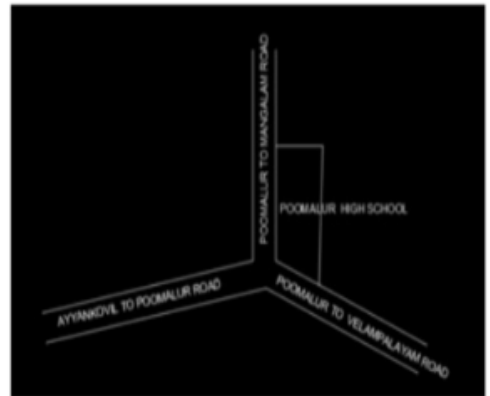

Key MAP View