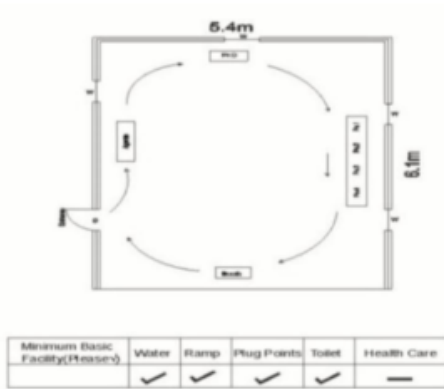

Google Map View

Polling Station Building Front View

Polling Station Front View

Cad View

Key MAP View

1 பெயர் : நவீன் குமார் தந்தை பெயர்: ரவி வீட்டு எண் : 00 வயது : 24 பாலினம் : ஆண் Photo is available	WRK3185451	2 பெயர் : பிரகாஷ் ரா தந்தை பெயர்: ராமசாமி வீட்டு எண் : 1 வயது : 37 பாலினம் : ஆண் Photo is available	WRK0304576	3 பெயர் : லக்ஷ்மணன் தந்தை பெயர்: சுந்தரேசன் வீட்டு எண் : 1 வயது : 33 பாலினம் : ஆண் Photo is available	WRK1322676
4 பெயர் : பூங்காந்த தந்தை பெயர்: அப்புகுட்டி வீட்டு எண் : 1-23 வயது : 35 பாலினம் : ஆண் Photo is available	WRK0895458	5 பெயர் : புவனேஸ்வரி கணவர் பெயர்: துரைசாமி வீட்டு எண் : 1-33G வயது : 50 பாலினம் : பெண் Photo is available	WRK0895862	6 பெயர் : சுப்ரமணி தந்தை பெயர்: கிட்டான் வீட்டு எண் : 1-38 வயது : 30 பாலினம் : ஆண் Photo is available	WRK1161504
7 பெயர் : ரங்கநாதன் தந்தை பெயர்: ஆறுமுகம் வீட்டு எண் : 1/61 வயது : 55 பாலினம் : ஆண் Photo is available	WRK2179521	8 பெயர் : நவந்தன் தந்தை பெயர்: ரங்கநாதன் வீட்டு எண் : 1/61 வயது : 28 பாலினம் : ஆண் Photo is available	WRK2179430	9 பெயர் : தங்கவேல் தந்தை பெயர்: சின்னசாமி வீட்டு எண் : 1/61 பீ வயது : 67 பாலினம் : ஆண் Photo is available	WRK2179505
10 பெயர் : சரவணகுமார் தந்தை பெயர்: தங்கவேல் வீட்டு எண் : 1/61 பீ வயது : 41 பாலினம் : ஆண் Photo is available	WRK2179497	11 பெயர் : மகாலட்சுமி கணவர் பெயர்: சரவணக்குமார் வீட்டு எண் : 1/61 பீ வயது : 32 பாலினம் : பெண் Photo is available	WRK2179349	12 பெயர் : சுந்தரேசன் தந்தை பெயர்: சொக்கலிங்கம் வீட்டு எண் : 1/64 வயது : 82 பாலினம் : ஆண் Photo is available	WRK3510013
13 பெயர் : ராமாள் கணவர் பெயர்: குமரான் வீட்டு எண் : 1-103 வயது : 48 பாலினம் : பெண் Photo is available	WRK1161496	14 பெயர் : கார்த்திக் தந்தை பெயர்: ராமாத்தான் வீட்டு எண் : 1-103 வயது : 35 பாலினம் : ஆண் Photo is available	WRK0895029	15 பெயர் : கௌரி கணவர் பெயர்: கார்த்திக் வீட்டு எண் : 1/103 வயது : 32 பாலினம் : பெண் Photo is available	WRK2210979
16 பெயர் : ராமேஷ் தந்தை பெயர்: ராஜன் வீட்டு எண் : 1-106 வயது : 38 பாலினம் : ஆண் Photo is available	WRK1161546	17 பெயர் : துரைமுருகன் தந்தை பெயர்: கிட்டான் வீட்டு எண் : 1-109 வயது : 34 பாலினம் : ஆண் Photo is available	WRK0894485	18 பெயர் : மோனிஷா கணவர் பெயர்: சுப்ரமணி வீட்டு எண் : 1/109A வயது : 28 பாலினம் : பெண் Photo is available	WRK2210870
19 பெயர் : சிவக்குமார் தந்தை பெயர்: ராமசாமி வீட்டு எண் : 1-127 வயது : 43 பாலினம் : ஆண் Photo is available	WRK2010502	20 பெயர் : குப்புசாமி தந்தை பெயர்: கருப்புசாமி வீட்டு எண் : 1-136 வயது : 35 பாலினம் : ஆண் Photo is available	WRK1634054	21 பெயர் : கனகராஜ் தந்தை பெயர்: சுப்பிரமணியன் வீட்டு எண் : 1-199 வயது : 29 பாலினம் : ஆண் Photo is available	WRK1634062
22 பெயர் : ஹேமாநந்தன் த தந்தை பெயர்: மா தங்கமணி வீட்டு எண் : 1/216 வயது : 31 பாலினம் : ஆண் Photo is available	WRK1161561	23 பெயர் : வெங்கடேசன் தந்தை பெயர்: வெங்கடேஸ் வீட்டு எண் : 1/218பி வயது : 51 பாலினம் : ஆண் Photo is available	WRK1850809	24 பெயர் : முருகேசன் தந்தை பெயர்: சுபாஷ் வீட்டு எண் : 1/218B வயது : 48 பாலினம் : ஆண் Photo is available	WRK1850791
25 பெயர் : வள்ளி கணவர் பெயர்: வெங்கடேசன் வீட்டு எண் : 1/218பி வயது : 42 பாலினம் : பெண் Photo is available	WRK1859511	26 பெயர் : ஜெயலெஷ்மி கணவர் பெயர்: முருகேசன் வீட்டு எண் : 1/218பி வயது : 39 பாலினம் : பெண் Photo is available	WRK1859404	27 பெயர் : கோவேந்திரன் தாயின் பெயர்: நடராஜ் வீட்டு எண் : 1-220 வயது : 36 பாலினம் : பெண் Photo is available	WRK0893958
28 பெயர் : பூங்கொடி கணவர் பெயர்: ரங்கநாதன் வீட்டு எண் : 1/617 வயது : 50 பாலினம் : பெண் Photo is available	WRK2179372	29 பெயர் : வஸந்தா கணவர் பெயர்: சுபாஸ் வீட்டு எண் : 1/2186 வயது : 70 பாலினம் : பெண் Photo is available	WRK1859396	30 பெயர் : ராமாத்தான் கணவர் பெயர்: முனியப்பன் வீட்டு எண் : 1E வயது : 53 பாலினம் : பெண் Photo is available	WRK0894410