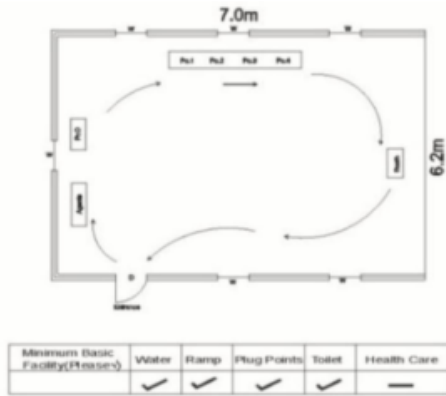

Google Map View

Polling Station Building Front View

Polling Station Front View

Elevation

Elevation

Cad View

Key MAP View

1 பெயர் : சேனாதிபதி தாயின் பெயர் : தெய்வசிகாமணி வீட்டு எண் : 0 வயது : 62 பாலினம் : ஆண்	WRK3164985 Photo is available	2 பெயர் : சிவகாமி கணவர் பெயர் : ரெங்கசாமி வீட்டு எண் : 1 வயது : 45 பாலினம் : பெண்	JLL3626256 Photo is available	3 பெயர் : அபீநய பிரியன் இதரர் பெயர் : நவீன்கராஜ வீட்டு எண் : 1/2 வயது : 23 பாலினம் : ஆண்	WRK3533890 Photo is available
4 பெயர் : ஜாஸ்மின் தந்தை பெயர் : அமீர் பாஷா வீட்டு எண் : 1/26 வயது : 28 பாலினம் : பெண்	WRK3078433 Photo is available	5 பெயர் : வடிவேல் தந்தை பெயர் : பொன்னுசாமி வீட்டு எண் : 1-59 வயது : 43 பாலினம் : ஆண்	WRK0894279 Photo is available	6 பெயர் : ஆய்யம்மாள் கணவர் பெயர் : ராஜா வீட்டு எண் : 1-60B வயது : 56 பாலினம் : பெண்	WRK0894618 Photo is available
7 பெயர் : அனிதா தந்தை பெயர் : முருகன் வீட்டு எண் : 1/102 வயது : 25 பாலினம் : பெண்	WRK2145340 Photo is available	8 பெயர் : மணி கண்டன் தந்தை பெயர் : முருகன் வீட்டு எண் : 1/102 வயது : 25 பாலினம் : ஆண்	WRK2145423 Photo is available	9 பெயர் : சத்யா கணவர் பெயர் : சக்திவேல் வீட்டு எண் : 1/110 வயது : 34 பாலினம் : பெண்	WRK2069722 Photo is available
10 பெயர் : பிரியாமணி கணவர் பெயர் : அசோக் வீட்டு எண் : 1/110 வயது : 28 பாலினம் : பெண்	WRK2103232 Photo is available	11 பெயர் : தனபால் இதரர் பெயர் : தங்கமணி தங்கமணி வீட்டு எண் : 1/121 வயது : 45 பாலினம் : ஆண்	WRK2199420 Photo is available	12 பெயர் : ரமா சிடார்த் தந்தை பெயர் : பழனி சாமி வீட்டு எண் : 1/130 வயது : 25 பாலினம் : ஆண்	WRK2119048 Photo is available
13 பெயர் : கல்பனா தந்தை பெயர் : ரவிசந்திரன் வீட்டு எண் : 1/146 வயது : 25 பாலினம் : பெண்	WRK3117561 Photo is available	14 பெயர் : பழனிச்சாமி தந்தை பெயர் : ராமசாமி வீட்டு எண் : 1/147 வயது : 71 பாலினம் : ஆண்	WRK2182780 Photo is available	15 பெயர் : மணியம்மாள் கணவர் பெயர் : ராஜன் வீட்டு எண் : 1C-4 வயது : 68 பாலினம் : பெண்	JLL3442589 Photo is available
16 பெயர் : பவித்ரா தந்தை பெயர் : பொன்னுசாமி வீட்டு எண் : 2/58 வயது : 24 பாலினம் : பெண்	WRK3479292 Photo is available	17 பெயர் : துர்காதேவி கணவர் பெயர் : ராஜசேகர் வீட்டு எண் : 2/98 வயது : 24 பாலினம் : பெண்	WRK3391448 Photo is available	18 பெயர் : கார்த்திக் தந்தை பெயர் : கார்த்திக்குமார் வீட்டு எண் : 2/171 வயது : 27 பாலினம் : ஆண்	WRK2239747 Photo is available
19 பெயர் : செல்வராஜ் தந்தை பெயர் : கருப்பணன் வீட்டு எண் : 2/188B வயது : 42 பாலினம் : ஆண்	JLL2285179 Photo is available	20 பெயர் : கலைச்செல்வி கணவர் பெயர் : செல்வராஜ் வீட்டு எண் : 2/188B வயது : 35 பாலினம் : பெண்	WRK2263127 Photo is available	21 பெயர் : கிருத்திகா தந்தை பெயர் : வீரன் வீட்டு எண் : 2/190 ஏ வயது : 21 பாலினம் : பெண்	WRK3721875 Photo is available
S2 22 பெயர் : நந்தினி தேவி தாயின் பெயர் : முருகஸ்வரி வீட்டு எண் : 2/203 வயது : 24 பாலினம் : பெண்	WRK3116431 Photo is available	23 பெயர் : ராமசாமி தந்தை பெயர் : கருப்பணகவுண்டர் வீட்டு எண் : 2/215 வயது : 80 பாலினம் : ஆண்	WRK2835478 Photo is available	24 பெயர் : சந்தியா தந்தை பெயர் : பழனிசாமி வீட்டு எண் : 2-217 வயது : 30 பாலினம் : பெண்	WRK1794288 Photo is available
25 பெயர் : ராஜேந்திரன் தந்தை பெயர் : பழனிசாமி வீட்டு எண் : 2/217 வயது : 28 பாலினம் : ஆண்	WRK1794361 Photo is available	26 பெயர் : ராமசந்திரன் தந்தை பெயர் : அப்பாவு வீட்டு எண் : 2/387 வயது : 77 பாலினம் : ஆண்	WRK3119047 Photo is available	27 பெயர் : பரமேஸ்வரி கணவர் பெயர் : ராமசந்திரன் வீட்டு எண் : 2/387 வயது : 63 பாலினம் : பெண்	WRK3118676 Photo is available
28 பெயர் : பிரகதீஷ்வரன் தந்தை பெயர் : ராம சந்திரன் வீட்டு எண் : 2/387 வயது : 42 பாலினம் : ஆண்	WRK3116761 Photo is available	29 பெயர் : சங்கீத கணவர் பெயர் : பிரகதீஷ்வரன் வீட்டு எண் : 2/387 வயது : 38 பாலினம் : பெண்	WRK2202638 Photo is available	S 30 பெயர் : ஆர்த்தி தந்தை பெயர் : கருணாகரன் வீட்டு எண் : 3 வயது : 24 பாலினம் : பெண்	WRK3397122 Photo is available