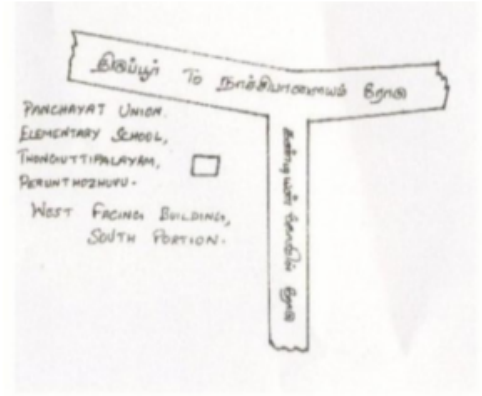

Google Map View

Polling Station Building Front View

Polling Station Front View

Elevation

Elevation

Cad View

Key MAP View

1 பெயர் : சேனாதிபதி தாயின் பெயர் : தெய்வசிகாமணி வீட்டு எண் : 0 வயது : 62 பாலினம் : ஆண்	WRK3164985 Photo is available	2 பெயர் : சிவகாமி கணவர் பெயர் : ரெங்கசாமி வீட்டு எண் : 1 வயது : 45 பாலினம் : பெண்	JLL3626256 Photo is available	3 பெயர் : அபீநய பிரியன் இதரர் பெயர் : நவீன்கராஜ வீட்டு எண் : 1/2 வயது : 23 பாலினம் : ஆண்	WRK3533890 Photo is available
4 பெயர் : ஜாஸ்மின் தந்தை பெயர் : அமீர் பாஷா வீட்டு எண் : 1/26 வயது : 28 பாலினம் : பெண்	WRK3078433 Photo is available	5 பெயர் : வடிவேல் தந்தை பெயர் : பொன்னுசாமி வீட்டு எண் : 1-59 வயது : 43 பாலினம் : ஆண்	WRK0894279 Photo is available	6 பெயர் : ஆய்யம்மாள் கணவர் பெயர் : ராஜா வீட்டு எண் : 1-60B வயது : 56 பாலினம் : பெண்	WRK0894618 Photo is available
7 பெயர் : அனிதா தந்தை பெயர் : முருகன் வீட்டு எண் : 1/102 வயது : 25 பாலினம் : பெண்	WRK2145340 Photo is available	8 பெயர் : மணி கண்டன் தந்தை பெயர் : முருகன் வீட்டு எண் : 1/102 வயது : 25 பாலினம் : ஆண்	WRK2145423 Photo is available	9 பெயர் : சத்யா கணவர் பெயர் : சக்திவேல் வீட்டு எண் : 1/110 வயது : 34 பாலினம் : பெண்	WRK2069722 Photo is available
10 பெயர் : பிரியாமணி கணவர் பெயர் : அசோக் வீட்டு எண் : 1/110 வயது : 28 பாலினம் : பெண்	WRK2103232 Photo is available	11 பெயர் : தனபால் இதரர் பெயர் : தங்கமணி தங்கமணி வீட்டு எண் : 1/121 வயது : 45 பாலினம் : ஆண்	WRK2199420 Photo is available	12 பெயர் : ரமா சிடார்த் தந்தை பெயர் : பழனி சாமி வீட்டு எண் : 1/130 வயது : 25 பாலினம் : ஆண்	WRK2119048 Photo is available
13 பெயர் : கல்பனா தந்தை பெயர் : ரவிசந்திரன் வீட்டு எண் : 1/146 வயது : 25 பாலினம் : பெண்	WRK3117561 Photo is available	14 பெயர் : பழனிச்சாமி தந்தை பெயர் : ராமசாமி வீட்டு எண் : 1/147 வயது : 71 பாலினம் : ஆண்	WRK2182780 Photo is available	15 பெயர் : மணியம்மாள் கணவர் பெயர் : ராஜன் வீட்டு எண் : 1C-4 வயது : 68 பாலினம் : பெண்	JLL3442589 Photo is available
16 பெயர் : பவித்ரா தந்தை பெயர் : பொன்னுசாமி வீட்டு எண் : 2/58 வயது : 24 பாலினம் : பெண்	WRK3479292 Photo is available	17 பெயர் : துர்காதேவி கணவர் பெயர் : ராஜசேகர் வீட்டு எண் : 2/98 வயது : 24 பாலினம் : பெண்	WRK3391448 Photo is available	18 பெயர் : கார்த்திக் தந்தை பெயர் : கார்த்திக்குமார் வீட்டு எண் : 2/171 வயது : 27 பாலினம் : ஆண்	WRK2239747 Photo is available
19 பெயர் : செல்வராஜ் தந்தை பெயர் : கருப்பணன் வீட்டு எண் : 2/188B வயது : 42 பாலினம் : ஆண்	JLL2285179 Photo is available	20 பெயர் : கலைச்செல்வி கணவர் பெயர் : செல்வராஜ் வீட்டு எண் : 2/188B வயது : 35 பாலினம் : பெண்	WRK2263127 Photo is available	21 பெயர் : கிருத்திகா தந்தை பெயர் : வீரன் வீட்டு எண் : 2/190 ஏ வயது : 21 பாலினம் : பெண்	WRK3721875 Photo is available
S2 22 பெயர் : நந்தினி தேவி தாயின் பெயர் : முருகஸ்வரி வீட்டு எண் : 2/203 வயது : 24 பாலினம் : பெண்	WRK3116431 Photo is available	23 பெயர் : ராமசாமி தந்தை பெயர் : கருப்பணகவுண்டர் வீட்டு எண் : 2/215 வயது : 80 பாலினம் : ஆண்	WRK2835478 Photo is available	24 பெயர் : சந்தியா தந்தை பெயர் : பழனிசாமி வீட்டு எண் : 2-217 வயது : 30 பாலினம் : பெண்	WRK1794288 Photo is available
25 பெயர் : ராஜேந்திரன் தந்தை பெயர் : பழனிசாமி வீட்டு எண் : 2/217 வயது : 28 பாலினம் : ஆண்	WRK1794361 Photo is available	26 பெயர் : ராமசந்திரன் தந்தை பெயர் : அப்பாவு வீட்டு எண் : 2/387 வயது : 77 பாலினம் : ஆண்	WRK3119047 Photo is available	27 பெயர் : பரமேஸ்வரி கணவர் பெயர் : ராமசந்திரன் வீட்டு எண் : 2/387 வயது : 63 பாலினம் : பெண்	WRK3118676 Photo is available
28 பெயர் : பிரகதீஷ்வரன் தந்தை பெயர் : ராம சந்திரன் வீட்டு எண் : 2/387 வயது : 42 பாலினம் : ஆண்	WRK3116761 Photo is available	29 பெயர் : சங்கீத கணவர் பெயர் : பிரகதீஷ்வரன் வீட்டு எண் : 2/387 வயது : 38 பாலினம் : பெண்	WRK2202638 Photo is available	S 30 பெயர் : ஆர்த்தி தந்தை பெயர் : கருணாகரன் வீட்டு எண் : 3 வயது : 24 பாலினம் : பெண்	WRK3397122 Photo is available