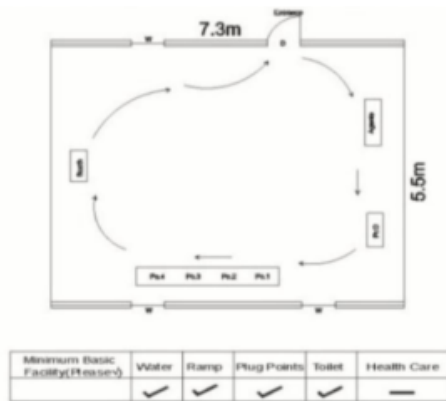

Google Map View

Polling Station Building Front View

Polling Station Front View

Elevation

Elevation

Cad View

Key MAP View

1 பெயர் : சுஷ்மிதா கணவர் பெயர் : செந்தில் வீட்டு எண் : 1 வயது : 49 பாலினம் : பெண் Photo is available	WRK3538428	S2 2 பெயர் : மகாலட்சுமி கணவர் பெயர் : வேலுசாமி வீட்டு எண் : 1/6 வயது : 31 பாலினம் : பெண் Photo is available	WRK3443678	3 பெயர் : சுரேஷ் தந்தை பெயர் : கிருஷ்ணசாமி வீட்டு எண் : 1-121 வயது : 27 பாலினம் : ஆண் Photo is available	WRK2038859
4 பெயர் : பூர்னிவாஸ் தந்தை பெயர் : கண்ணன் வீட்டு எண் : 1/216 வயது : 24 பாலினம் : ஆண் Photo is available	WRK3183993	5 பெயர் : சுவேதா தந்தை பெயர் : கண்ணன் வீட்டு எண் : 1/216 வயது : 23 பாலினம் : பெண் Photo is available	WRK3183910	6 பெயர் : தேவி கணவர் பெயர் : சிலம்பரசன் வீட்டு எண் : 1/225 வயது : 34 பாலினம் : பெண் Photo is available	WRK3182185
7 பெயர் : மனீஷா தந்தை பெயர் : சுரேந்திரகுமார் வீட்டு எண் : 1/229 வயது : 23 பாலினம் : பெண் Photo is available	WRK3184116	8 பெயர் : பூபாலகிருஷ்ணன் தந்தை பெயர் : சுரேந்திரகுமார் வீட்டு எண் : 1/229 வயது : 19 பாலினம் : ஆண் Photo is available	WRK3756715	9 பெயர் : செந்தில்குமரன் தந்தை பெயர் : நாகநாதன் வீட்டு எண் : 1/273 வயது : 43 பாலினம் : ஆண் Photo is available	FFT6265987
10 பெயர் : கோபிகிருஷ்ணன் தந்தை பெயர் : ராமலிங்கம் வீட்டு எண் : 1/286 வயது : 44 பாலினம் : ஆண் Photo is available	WRK2258515	11 பெயர் : மகேந்திரன் தந்தை பெயர் : பழனிசாமி வீட்டு எண் : 1E வயது : 44 பாலினம் : ஆண் Photo is available	JLL2299048	12 பெயர் : கணேசன் தந்தை பெயர் : பழனிசாமி வீட்டு எண் : 1E வயது : 42 பாலினம் : ஆண் Photo is available	JLL2299030
13 பெயர் : பழனிசாமி தந்தை பெயர் : சுந்தரபாண்டி வீட்டு எண் : 1F வயது : 84 பாலினம் : ஆண் Photo is available	JLL2299097	14 பெயர் : பஞ்சவர்ணம் கணவர் பெயர் : பழனிசாமி வீட்டு எண் : 1F வயது : 74 பாலினம் : பெண் Photo is available	JLL2299188	15 பெயர் : பிரகாஷ் தந்தை பெயர் : பஞ்சலிங்கம் வீட்டு எண் : 2-512 வயது : 28 பாலினம் : ஆண் Photo is available	WRK2011039
16 பெயர் : பூபதி தந்தை பெயர் : கன்னியப்பன் வீட்டு எண் : 3/82 வயது : 27 பாலினம் : ஆண் Photo is available	WRK3294840	17 பெயர் : கிருத்திகா சி க தந்தை பெயர் : சின்னசாமி வீட்டு எண் : 3/82 வயது : 22 பாலினம் : பெண் Photo is available	WRK3716149	18 பெயர் : சங்கீத தந்தை பெயர் : ஆறுமுகம் வீட்டு எண் : 3/83 ஏ வயது : 28 பாலினம் : பெண் Photo is available	WDZ1906692
19 பெயர் : முருகலக்ஷ்மி மாரிமுத்து கணவர் பெயர் : மாரிமுத்து வீட்டு எண் : 3/87சி வயது : 55 பாலினம் : பெண் Photo is available	WRK0124859	20 பெயர் : அஞ்சலி வீ கணவர் பெயர் : ரஞ்சித் வீட்டு எண் : 3/137 பி வயது : 26 பாலினம் : பெண் Photo is available	WRK3726486	21 பெயர் : ரஞ்சித் தந்தை பெயர் : ராமசந்திரன் வீட்டு எண் : 3/137பி சபாபதி நாகர் வயது : 29 பாலினம் : ஆண் Photo is available	XWO0977777
22 பெயர் : கதிரேஷ் தந்தை பெயர் : கோவிந்தசாமி வீட்டு எண் : 4 வயது : 30 பாலினம் : ஆண் Photo is available	WRK1876770	23 பெயர் : மாரியப்பன் தந்தை பெயர் : சுப்பையா நாடார் வீட்டு எண் : 4- வயது : 41 பாலினம் : ஆண் Photo is available	WRK1794759	24 பெயர் : வசந்தி கணவர் பெயர் : மாரியப்பன் வீட்டு எண் : 4- வயது : 39 பாலினம் : பெண் Photo is available	WRK1794767
25 பெயர் : கணேஷ் தந்தை பெயர் : சிதம்பரம் வீட்டு எண் : 4-6 வயது : 61 பாலினம் : ஆண் Photo is available	WRK2864122	26 பெயர் : சாந்தி கணவர் பெயர் : ஆறுச்சாமி வீட்டு எண் : 4-6 வயது : 49 பாலினம் : பெண் Photo is available	WRK2864130	27 பெயர் : சுப்பன் தந்தை பெயர் : ராமன் வீட்டு எண் : 4-60-4 வயது : 64 பாலினம் : ஆண் Photo is available	WRK2864163
28 பெயர் : பழனிச்சாமி தந்தை பெயர் : குமரன் வீட்டு எண் : 4-60-4 வயது : 56 பாலினம் : ஆண் Photo is available	WRK2864171	29 பெயர் : ரவி தந்தை பெயர் : கருப்புசாமி வீட்டு எண் : 4-60F வயது : 43 பாலினம் : ஆண் Photo is available	JLL1137066	30 பெயர் : சரஸ்வதி கணவர் பெயர் : கருப்புசாமிக்கவுண்டர் வீட்டு எண் : 4-67 வயது : 64 பாலினம் : பெண் Photo is available	JLL3580586