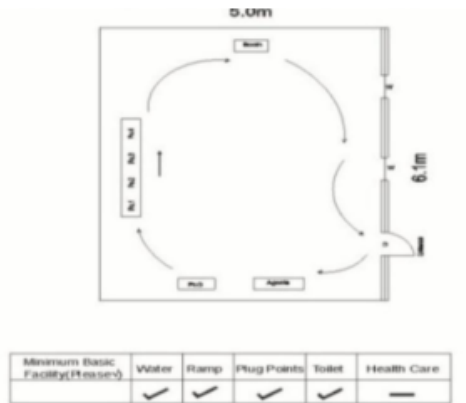

Google Map View

Polling Station Building Front View

Polling Station Front View

Elevation

Elevation

Cad View

Key MAP View

1 பெயர் : சுப்ரமணியம் தந்தை பெயர்: நாச்சிமுத்துகவுண்டர் வீட்டு எண் : 1-74 வயது : 67 பாலினம் : ஆண் Photo is available	JLL2299105	2 பெயர் : பிரவீன்குமார் தந்தை பெயர்: பாலுசாமி வீட்டு எண் : 1/154 வயது : 26 பாலினம் : ஆண் Photo is available	WRK2133924	3 பெயர் : சரசாத்தாள் கணவர் பெயர்: திருமலைசாமி வீட்டு எண் : 1-168 வயது : 63 பாலினம் : பெண் Photo is available	WRK0918094
4 பெயர் : மரியாள் கணவர் பெயர்: ராமன் வீட்டு எண் : 1/380 வயது : 45 பாலினம் : பெண் Photo is available	WRK3601267	S2 5 பெயர் : கஸ்தூரிராஜா தாயின் பெயர்: விஜயா வீட்டு எண் : 2/81 (9) வயது : 25 பாலினம் : ஆண் Photo is available	WRK3037850	6 பெயர் : சுப்பு லட்சுமி தந்தை பெயர்: மணி வீட்டு எண் : 2/242 வயது : 23 பாலினம் : பெண் Photo is available	WRK3370194
7 பெயர் : குப்புசாமி தந்தை பெயர்: ராமசாமி வீட்டு எண் : 3-335 வயது : 46 பாலினம் : ஆண் Photo is available	WRK0917492	8 பெயர் : பிரவீன்குமார் தந்தை பெயர்: சுப்ரமணியம் வீட்டு எண் : 4 வயது : 33 பாலினம் : ஆண் Photo is available	WRK0917807	9 பெயர் : தங்கம்மா கணவர் பெயர்: அவிநாசி வீட்டு எண் : 4-1 வயது : 75 பாலினம் : பெண் Photo is available	WRK2865053
10 பெயர் : தங்கராஜ் தந்தை பெயர்: அவிநாசி வீட்டு எண் : 4-1 வயது : 57 பாலினம் : ஆண் Photo is available	WRK2865061	11 பெயர் : வசந்தி கணவர் பெயர்: தங்கராஜ் வீட்டு எண் : 4-1 வயது : 53 பாலினம் : பெண் Photo is available	WRK2865079	12 பெயர் : செல்வராஜ் தந்தை பெயர்: நாச்சிமுத்து வீட்டு எண் : 4-1E1 வயது : 54 பாலினம் : ஆண் Photo is available	JLL3580784
13 பெயர் : கண்ணம்மாள் கணவர் பெயர்: வீரன் வீட்டு எண் : 4-2-2 வயது : 58 பாலினம் : பெண் Photo is available	WRK2865129	14 பெயர் : ராதாமணி கணவர் பெயர்: ராமசாமி வீட்டு எண் : 4-2-2 வயது : 50 பாலினம் : பெண் Photo is available	JLL3580792	15 பெயர் : பழனிசாமி தந்தை பெயர்: ரங்கசாமி வீட்டு எண் : 4-2-4 வயது : 70 பாலினம் : ஆண் Photo is available	WRK2865145
16 பெயர் : ராமாத்தாள் கணவர் பெயர்: சுப்ரமணியம் வீட்டு எண் : 4-2A5 வயது : 53 பாலினம் : பெண் Photo is available	WRK2865152	17 பெயர் : அம்மாசை தந்தை பெயர்: கருப்பநாடார் வீட்டு எண் : 4-2A5-16 வயது : 62 பாலினம் : ஆண் Photo is available	WRK2865160	18 பெயர் : முத்துசாமி தந்தை பெயர்: குப்பன் வீட்டு எண் : 4-2A5-18 வயது : 55 பாலினம் : ஆண் Photo is available	WRK2865194
19 பெயர் : பவுதாள் கணவர் பெயர்: முத்துசாமி வீட்டு எண் : 4-2A5-18 வயது : 53 பாலினம் : பெண் Photo is available	WRK2865202	20 பெயர் : ராசம்மாள் கணவர் பெயர்: நல்லசாமி வீட்டு எண் : 4-2A5-20 வயது : 58 பாலினம் : பெண் Photo is available	WRK2865210	21 பெயர் : சாந்தி கணவர் பெயர்: வலுப்பூசன் வீட்டு எண் : 4-3 வயது : 56 பாலினம் : பெண் Photo is available	WRK2865228
22 பெயர் : முருகசாமி தந்தை பெயர்: முத்துசாமி வீட்டு எண் : 4-5 வயது : 70 பாலினம் : ஆண் Photo is available	WRK2865236	23 பெயர் : சரஸ்வதி கணவர் பெயர்: முருகசாமி வீட்டு எண் : 4-5 வயது : 62 பாலினம் : பெண் Photo is available	WRK2865244	24 பெயர் : கோவிந்தசாமி தந்தை பெயர்: முருகசாமி வீட்டு எண் : 4-5 வயது : 48 பாலினம் : ஆண் Photo is available	WRK2865251
25 பெயர் : சுலோச்சனா கணவர் பெயர்: பழனிச்சாமி வீட்டு எண் : 4-5D வயது : 46 பாலினம் : பெண் Photo is available	WRK0917682	26 பெயர் : சசிகலா தந்தை பெயர்: வெங்கடாசலம் வீட்டு எண் : 4-6A1 வயது : 40 பாலினம் : பெண் Photo is available	JLL3522778	27 பெயர் : சென்னிமலை தந்தை பெயர்: சின்னசாமி வீட்டு எண் : 4-9 வயது : 80 பாலினம் : ஆண் Photo is available	WRK2865269
28 பெயர் : வள்ளி கணவர் பெயர்: கண்ணன் வீட்டு எண் : 4-12 வயது : 56 பாலினம் : பெண் Photo is available	WRK2865293	29 பெயர் : கிருஷ்ணசாமி தந்தை பெயர்: அப்பாச்சிக்கவுண்டர் வீட்டு எண் : 4-14 வயது : 72 பாலினம் : ஆண் Photo is available	WRK2865319	30 பெயர் : அருக்காத்தாள் கணவர் பெயர்: கிருஷ்ணசாமி வீட்டு எண் : 4-14 வயது : 67 பாலினம் : பெண் Photo is available	WRK2865327