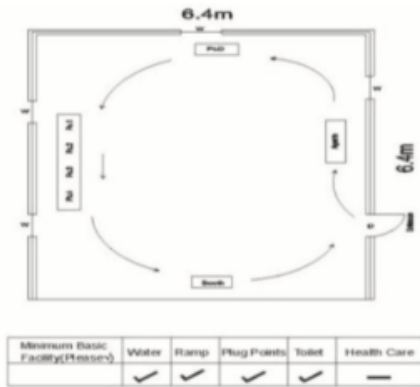

Google Map View

Polling Station Building Front View

Polling Station Front View

Cad View

Key MAP View

1	WRK3131711	பெயர் : சண்முகபிரியங்கா தந்தை பெயர்: வெள்ளிங்கிரி வீட்டு எண் : 0 வயது : 32 பாலினம் : பெண்	Photo is available	2	WRK0661355	பெயர் : நிறாரூனீசா கணவர் பெயர்: சலைமான்கான் வீட்டு எண் : 1 வயது : 56 பாலினம் : பெண்	Photo is available	3	WRK1635135	பெயர் : சாந்தி கணவர் பெயர்: ரவிக்குமார் வீட்டு எண் : 1 வயது : 46 பாலினம் : பெண்	Photo is available
4	WRK3383262	பெயர் : சிவசுப்ரமணி தந்தை பெயர்: சின்னகண்ணன் வீட்டு எண் : 1 வயது : 28 பாலினம் : ஆண்	Photo is available	5	JLL2321560	பெயர் : குப்புசாமி தந்தை பெயர்: நாச்சிமுத்து வீட்டு எண் : 1-1 வயது : 79 பாலினம் : ஆண்	Photo is available	6	WRK2877330	பெயர் : ஆச்சியம்மாள் கணவர் பெயர்: குப்புசாமிகவுண்டர் வீட்டு எண் : 1-1 வயது : 74 பாலினம் : பெண்	Photo is available
7	JLL2321552	பெயர் : செல்வகுமார் தந்தை பெயர்: குப்புசாமி வீட்டு எண் : 1-1 வயது : 46 பாலினம் : ஆண்	Photo is available	8	WRK1635150	பெயர் : கவிதா கணவர் பெயர்: செல்வக்குமார் வீட்டு எண் : 1/1ஏ வயது : 42 பாலினம் : பெண்	Photo is available	9	WRK3799202	பெயர் : நிதர்ஷனா க செ தந்தை பெயர்: செல்வகுமார் வீட்டு எண் : 1/1ஏ வயது : 19 பாலினம் : பெண்	Photo is available
10	WRK2067486	பெயர் : பூவேந்திரன் தந்தை பெயர்: வேலுச்சாமி வீட்டு எண் : 1-1இ 5 வயது : 26 பாலினம் : ஆண்	Photo is available	11	WRK2877348	பெயர் : சின்னசாமிகவுண்டர் தந்தை பெயர்: காளியப்பகவுண்டர் வீட்டு எண் : 1-2 வயது : 81 பாலினம் : ஆண்	Photo is available	12	WRK2877371	பெயர் : குமார் தந்தை பெயர்: சின்னச்சாமி வீட்டு எண் : 1-2 வயது : 49 பாலினம் : ஆண்	Photo is available
13	WRK0661702	பெயர் : மகேஸ்வரி கணவர் பெயர்: குமார் வீட்டு எண் : 1-2 வயது : 41 பாலினம் : பெண்	Photo is available	14	WRK2877389	பெயர் : சாந்தாமணி கணவர் பெயர்: பழனிச்சாமிகவுண்டர் வீட்டு எண் : 1-3 வயது : 70 பாலினம் : பெண்	Photo is available	15	WRK2877397	பெயர் : ரவிக்குமார் கணவர் பெயர்: பழனிச்சாமி வீட்டு எண் : 1-3 வயது : 51 பாலினம் : பெண்	Photo is available
16	JLL2320869	பெயர் : சுரேஷ்குமார் தந்தை பெயர்: பழனிசாமி வீட்டு எண் : 1-3 வயது : 50 பாலினம் : ஆண்	Photo is available	17	WRK2877405	பெயர் : தங்கம்மாள் கணவர் பெயர்: தங்கமுத்து வீட்டு எண் : 1-4 வயது : 72 பாலினம் : பெண்	Photo is available	18	JLL3581238	பெயர் : முத்துசாமி தந்தை பெயர்: தங்கமுத்து வீட்டு எண் : 1-4 வயது : 45 பாலினம் : ஆண்	Photo is available
19	JLL1194331	பெயர் : நடராசன் தந்தை பெயர்: நாச்சிமுத்துகவுண்டர் வீட்டு எண் : 1-5 வயது : 71 பாலினம் : ஆண்	Photo is available	20	WRK2877421	பெயர் : சுப்பிரமணி தந்தை பெயர்: நாச்சிமுத்துகவுண்டர் வீட்டு எண் : 1-5 வயது : 67 பாலினம் : ஆண்	Photo is available	21	JLL3562261	பெயர் : கண்ணம்மாள் கணவர் பெயர்: நடராஜன் வீட்டு எண் : 1-5 வயது : 64 பாலினம் : பெண்	Photo is available
22	JLL3562279	பெயர் : நவந்தகிருஷ்ணராஜா தந்தை பெயர்: நடராஜன் வீட்டு எண் : 1-5 வயது : 43 பாலினம் : ஆண்	Photo is available	23	JLL3562287	பெயர் : கதிசேசன் தந்தை பெயர்: நடராஜன் வீட்டு எண் : 1-5 வயது : 42 பாலினம் : ஆண்	Photo is available	24	WRK2202521	பெயர் : ராஜேஸ்வரி கணவர் பெயர்: நவந்தகிருஷ்ணராஜா வீட்டு எண் : 1/5 வயது : 37 பாலினம் : பெண்	Photo is available
25	WRK2210037	பெயர் : ஜனனி தந்தை பெயர்: கதிசேசன் வீட்டு எண் : 1/5 வயது : 34 பாலினம் : பெண்	Photo is available	26	WRK3791175	பெயர் : சர்வேஷ் தந்தை பெயர்: சுரேஷ்குமார் வீட்டு எண் : 1/9 வயது : 21 பாலினம் : ஆண்	Photo is available	27	WRK3790508	பெயர் : இந்திராணி கணவர் பெயர்: சுப்ரமணியம் வீட்டு எண் : 1/12, வயது : 66 பாலினம் : பெண்	Photo is available
28	WDZ1426543	பெயர் : கார்த்திகேயன் தந்தை பெயர்: சுப்ரமணியம் வீட்டு எண் : 1/12 வயது : 35 பாலினம் : ஆண்	Photo is available	29	WRK0918979	பெயர் : பிரியோமினா கணவர் பெயர்: ஜான் வீட்டு எண் : 1-13a வயது : 73 பாலினம் : பெண்	Photo is available	30	WRK0918961	பெயர் : ஜாய்ஸ்எலிசபெத்ஜான் தந்தை பெயர்: ஜான் வீட்டு எண் : 1-13a வயது : 71 பாலினம் : ஆண்	Photo is available