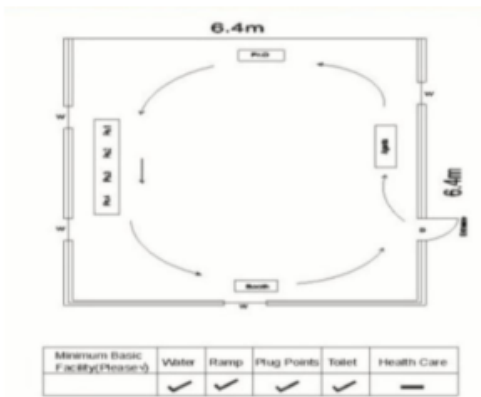

Google Map View

Polling Station Building Front View

Polling Station Front View

Cad View

Key MAP View

1	WRK3389780	பெயர் : பொன்னுசாமி தந்தை பெயர் : மாரிமுத்து வீட்டு எண் : 1 வயது : 80 பாலினம் : ஆண்	Photo is available	2	WRK2179281	பெயர் : கருப்புசாமி தந்தை பெயர் : வேல்மணி வீட்டு எண் : 1 வயது : 27 பாலினம் : ஆண்	Photo is available	3	WRK0661793	பெயர் : சரஸ்வதி கணவர் பெயர் : ராமசாமி வீட்டு எண் : 2 வயது : 74 பாலினம் : பெண்	Photo is available
4	WRK0661827	பெயர் : சுப்பாள் கணவர் பெயர் : பழனிசாமி வீட்டு எண் : 2 வயது : 69 பாலினம் : பெண்	Photo is available	5	WRK0661785	பெயர் : லோகநாதன் தந்தை பெயர் : ராமசாமி வீட்டு எண் : 2 வயது : 46 பாலினம் : ஆண்	Photo is available	6	WRK0661835	பெயர் : ராதாமணி கணவர் பெயர் : பழனிசாமி வீட்டு எண் : 2 வயது : 42 பாலினம் : பெண்	Photo is available
7	WRK3232782	பெயர் : சரவணன் தந்தை பெயர் : நடராஜன் வீட்டு எண் : 2 வயது : 42 பாலினம் : ஆண்	Photo is available	8	WRK0661801	பெயர் : முத்துலட்சுமி கணவர் பெயர் : சண்முகம் வீட்டு எண் : 2 வயது : 41 பாலினம் : பெண்	Photo is available	9	WRK0661819	பெயர் : சுப்புலட்சுமி கணவர் பெயர் : குருசாமி வீட்டு எண் : 2 வயது : 39 பாலினம் : பெண்	Photo is available
10	WRK3234663	பெயர் : பார்வதி கணவர் பெயர் : தங்கப்பாண்டியன் வீட்டு எண் : 2/4 வயது : 45 பாலினம் : பெண்	Photo is available	11	WRK2145464	பெயர் : சரண்யா தந்தை பெயர் : ஆறுமுகம் வீட்டு எண் : 2/8 வயது : 26 பாலினம் : பெண்	Photo is available	12	WRK3160090	பெயர் : யாமினி ச கணவர் பெயர் : சபரிநாதன் வீட்டு எண் : 2/12 வயது : 27 பாலினம் : பெண்	Photo is available
13	WRK2913531	பெயர் : சுப்பிரமணி தந்தை பெயர் : கருப்புசாமி வீட்டு எண் : 2-13 வயது : 60 பாலினம் : ஆண்	Photo is available	14	WRK1877273	பெயர் : சபரிநாதன் தந்தை பெயர் : நாச்சிமுத்து வீட்டு எண் : 2-14 வயது : 28 பாலினம் : ஆண்	Photo is available	15	WRK2223089	பெயர் : பழனிச்சாமி தந்தை பெயர் : அப்பாச்சி வீட்டு எண் : 2/25 வயது : 61 பாலினம் : ஆண்	Photo is available
16	WRK3118130	பெயர் : பங்கஜம் கணவர் பெயர் : ராமு வீட்டு எண் : 2/44 வயது : 78 பாலினம் : பெண்	Photo is available	17	WRK3118296	பெயர் : சூரியா தந்தை பெயர் : அரசன் வீட்டு எண் : 2/44 வயது : 51 பாலினம் : ஆண்	Photo is available	18	WRK3117538	பெயர் : ரஞ்சினி கணவர் பெயர் : சூரியா வீட்டு எண் : 2/44 வயது : 42 பாலினம் : பெண்	Photo is available
19	WRK2084952	பெயர் : சண்முக சுந்தரம் தந்தை பெயர் : நாடராயன் வீட்டு எண் : 2/48 வயது : 46 பாலினம் : ஆண்	Photo is available	20	WRK3623584	பெயர் : அபர்ணா தந்தை பெயர் : சண்முக சுந்தரம் வீட்டு எண் : 2/48 வயது : 21 பாலினம் : பெண்	Photo is available	21	WRK3118247	பெயர் : எழில்மாறன் தந்தை பெயர் : விவேகானந்தன் வீட்டு எண் : 2/53 வயது : 27 பாலினம் : ஆண்	Photo is available
22	WRK3162740	பெயர் : பொய்யாமொழி வி தந்தை பெயர் : விவேகானந்தன் வீட்டு எண் : 2/53 வயது : 23 பாலினம் : ஆண்	Photo is available	S2 23	WRK3118205	பெயர் : கலைச்செல்வி கணவர் பெயர் : தண்டபாணி வீட்டு எண் : 2/64 வயது : 63 பாலினம் : பெண்	Photo is available	24	WRK3584331	பெயர் : ஜெயபுரீ அ தந்தை பெயர் : அய்யப்பன் வீட்டு எண் : 2/70 வயது : 21 பாலினம் : பெண்	Photo is available
25	WRK3390028	பெயர் : ராஜேஷ்வரி கணவர் பெயர் : சுரேஷ் வீட்டு எண் : 2/82 பீ வயது : 31 பாலினம் : பெண்	Photo is available	26	WRK2145449	பெயர் : ராமேஷ்வரி தந்தை பெயர் : சண்முகநாதன் வீட்டு எண் : 2/82பீ வயது : 28 பாலினம் : ஆண்	Photo is available	27	WRK3792652	பெயர் : நித்யாஸலி தந்தை பெயர் : இளங்கோவன் வீட்டு எண் : 2/83பி பெருந்தொழுவ வயது : 22 பாலினம் : பெண்	Photo is available
28	WRK3264413	பெயர் : வித்யா இதரர் பெயர் : லோகநாதன் வீட்டு எண் : 2/87 வயது : 33 பாலினம் : பெண்	Photo is available	29	JLL2323368	பெயர் : ராஜ்குமார் தந்தை பெயர் : பொன்னையன் வீட்டு எண் : 2/87சி வயது : 43 பாலினம் : ஆண்	Photo is available	30	WRK3233616	பெயர் : லக்ஷ்மி பிரியா தந்தை பெயர் : கிருஷ்ணா மூர்த்தி வீட்டு எண் : 2/87டீ வயது : 23 பாலினம் : பெண்	Photo is available