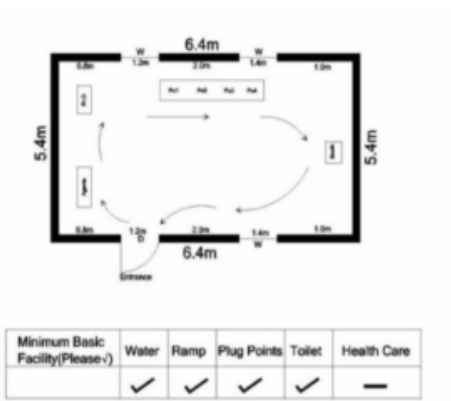

Google Map View

Polling Station Building Front View

Polling Station Front View

Cad View

Key MAP View

1 பெயர் : பநீ தேவி தந்தை பெயர்: முத்துராமன் வீட்டு எண் : 0 வயது : 21 பாலினம் : பெண்	WRK3660420 Photo is available	2 பெயர் : தென்னரசு தந்தை பெயர்: முத்துராமன் வீட்டு எண் : 0 வயது : 21 பாலினம் : ஆண்	WRK3663879 Photo is available	3 பெயர் : லட்சுமி கணவர் பெயர்: மணி வீட்டு எண் : 1 வயது : 57 பாலினம் : பெண்	WRK3282944 Photo is available
4 பெயர் : ரவி தந்தை பெயர்: ராமசாமி வீட்டு எண் : 1 வயது : 50 பாலினம் : ஆண்	WRK2092054 Photo is available	5 பெயர் : ஈஸ்வரி கணவர் பெயர்: மாரிமுத்து வீட்டு எண் : 1 வயது : 48 பாலினம் : பெண்	WRK1910231 Photo is available	6 பெயர் : நாச்சிமுத்து தந்தை பெயர்: குருசாமி வீட்டு எண் : 1 வயது : 44 பாலினம் : ஆண்	WRK1910223 Photo is available
7 பெயர் : ஈஸ்வரன் தந்தை பெயர்: மந்திரியப்பன் வீட்டு எண் : 1 வயது : 43 பாலினம் : ஆண்	DHH5496153 Photo is available	8 பெயர் : செல்வி கணவர் பெயர்: ஈஸ்வரன் வீட்டு எண் : 1 வயது : 41 பாலினம் : பெண்	DHH5497862 Photo is available	9 பெயர் : அகிலன் தந்தை பெயர்: ஆறுமுகம் வீட்டு எண் : 1 வயது : 39 பாலினம் : ஆண்	WRK3311032 Photo is available
10 பெயர் : பாப்பாத்தி கணவர் பெயர்: ரவி வீட்டு எண் : 1 வயது : 38 பாலினம் : பெண்	WRK2091908 Photo is available	11 பெயர் : பங்காறி த கணவர் பெயர்: தர்மன் வீட்டு எண் : 1 வயது : 38 பாலினம் : பெண்	WRK1910249 Photo is available	12 பெயர் : பாரதிராஜா தந்தை பெயர்: பழனிசாமி வீட்டு எண் : 1 வயது : 26 பாலினம் : ஆண்	WRK2091734 Photo is available
13 பெயர் : பிரியா தந்தை பெயர்: பாலகிருஷ்ணன் வீட்டு எண் : 1 வயது : 25 பாலினம் : பெண்	WRK2288686 Photo is available	14 பெயர் : ரம்யா தந்தை பெயர்: முருகன் வீட்டு எண் : 1 வயது : 25 பாலினம் : பெண்	WRK3317914 Photo is available	15 பெயர் : ராமாத்தாள் கணவர் பெயர்: ராமசாமி வீட்டு எண் : 1-15A வயது : 47 பாலினம் : பெண்	DHH6138747 Photo is available
# 16 பெயர் : மாளவிகா த தந்தை பெயர்: தங்கவேல் வீட்டு எண் : 1/27 வயது : 24 பாலினம் : பெண்	WRK3313350 Photo is available	17 பெயர் : கோபி தந்தை பெயர்: முருகன் வீட்டு எண் : 1-28 வயது : 29 பாலினம் : ஆண்	WRK1704063 Photo is available	18 பெயர் : விஜயபாரதி தந்தை பெயர்: முருகன் வீட்டு எண் : 1/28 வயது : 28 பாலினம் : ஆண்	WRK2086114 Photo is available
19 பெயர் : பரிமளா கணவர் பெயர்: பாலசுப்பிரமணியன் வீட்டு எண் : 1/38 வயது : 32 பாலினம் : பெண்	WRK3842028 Photo is available	20 பெயர் : லட்சுமி கணவர் பெயர்: தண்டபாணி வீட்டு எண் : 1-63 வயது : 57 பாலினம் : பெண்	DHH6138788 Photo is available	21 பெயர் : முருகேசன் தந்தை பெயர்: மாணிக்கம் வீட்டு எண் : 1-63 வயது : 40 பாலினம் : ஆண்	DHH6138879 Photo is available
22 பெயர் : அங்காத்தாள் கணவர் பெயர்: வெள்ளையன் வீட்டு எண் : 1-65 வயது : 59 பாலினம் : பெண்	DHH6138762 Photo is available	23 பெயர் : முத்துச்சாமி தந்தை பெயர்: வெள்ளையன் வீட்டு எண் : 1-65 வயது : 45 பாலினம் : ஆண்	DHH6138754 Photo is available	#2 24 பெயர் : தர்னீஷ் வி தந்தை பெயர்: ராமதிலகம் வீட்டு எண் : 2/226 எஃப் சித்ரந்தோட்டம் வயது : 21 பாலினம் : ஆண்	WRK3490919 Photo is available
25 பெயர் : ராமசாமி தந்தை பெயர்: பழனிசாமி வீட்டு எண் : 1-78 வயது : 43 பாலினம் : ஆண்	DHH6138770 Photo is available	26 பெயர் : பாலமுருகன் தந்தை பெயர்: காளிமுத்து வீட்டு எண் : 1-83 வயது : 58 பாலினம் : ஆண்	DHH6138820 Photo is available	27 பெயர் : கலா கணவர் பெயர்: பாலமுருகன் வீட்டு எண் : 1-83 வயது : 56 பாலினம் : பெண்	DHH6138721 Photo is available
28 பெயர் : கவிதா தந்தை பெயர்: தண்டபாணி வீட்டு எண் : 1/85 வயது : 28 பாலினம் : பெண்	WRK3298163 Photo is available	29 பெயர் : சி ரம்யா கணவர் பெயர்: ரா சதீஷ் வீட்டு எண் : 1/90 வயது : 27 பாலினம் : பெண்	WRK3532280 Photo is available	30 பெயர் : தெய்வானி தாயின் பெயர்: ஜோதி வீட்டு எண் : 1/97 வயது : 24 பாலினம் : ஆண்	WRK3278108 Photo is available