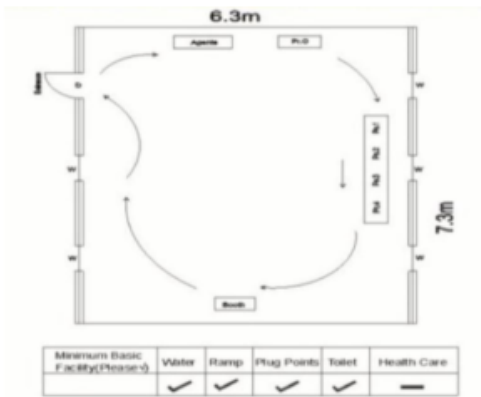

Cad View

Key MAP View