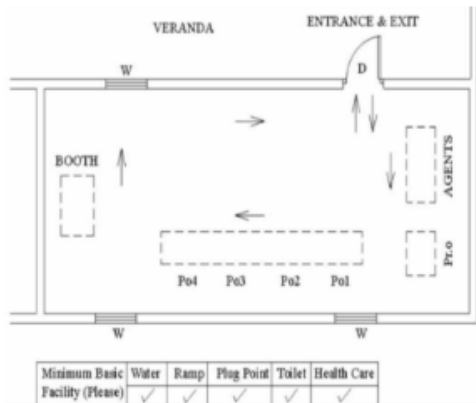

Google Map View

Polling Station Building Front View

Polling Station Front View

Elevation

Elevation

Cad View

Key MAP View

1	WRK1496223	பெயர் : இலக்கியா தந்தை பெயர்: வேலுச்சாமி வீட்டு எண் : 1-3B வயது : 31 பாலினம் : பெண்	Photo is available	2	WRK1496231	பெயர் : நித்யா தந்தை பெயர்: பெரியசாமி வீட்டு எண் : 1-22 வயது : 31 பாலினம் : பெண்	Photo is available	3	WRK3661576	பெயர் : தீபன்ராஜ் தந்தை பெயர்: மணி வீட்டு எண் : 1/25 வயது : 20 பாலினம் : ஆண்	Photo is available
4	WRK1496249	பெயர் : மணிகண்டன் தந்தை பெயர்: சுப்பிரமணி வீட்டு எண் : 1-39 வயது : 44 பாலினம் : ஆண்	Photo is available	5	WRK1496256	பெயர் : சித்ரா கணவர் பெயர்: தாஸ் வீட்டு எண் : 1-39 வயது : 34 பாலினம் : பெண்	Photo is available	6	WRK1496264	பெயர் : விஜயகாந்த் தந்தை பெயர்: தாமஸ்ராஜ் வீட்டு எண் : 1-40 வயது : 34 பாலினம் : ஆண்	Photo is available
7	WRK1324730	பெயர் : லட்சுமி கணவர் பெயர்: அங்கப்பன் வீட்டு எண் : 1-41 வயது : 75 பாலினம் : பெண்	Photo is available	8	WRK1496280	பெயர் : சிவப்பிரகாசம் தந்தை பெயர்: மணி வீட்டு எண் : 1-44 வயது : 30 பாலினம் : ஆண்	Photo is available	9	WRK3536976	பெயர் : அஜய் தந்தை பெயர்: சண்முகசுந்தரம் வீட்டு எண் : 1/47 வயது : 23 பாலினம் : ஆண்	Photo is available
10	WRK1324789	பெயர் : சுப்பிரமணி தந்தை பெயர்: கருப்புச்சாமி வீட்டு எண் : 1-57 வயது : 30 பாலினம் : ஆண்	Photo is available	S 11	WRK1496306	பெயர் : கிறிஸ்டல் சாருராஜ் தந்தை பெயர்: குணசேகரன் வீட்டு எண் : 1-83 வயது : 30 பாலினம் : ஆண்	Photo is available	S 12	WRK1324896	பெயர் : சுமித்ரா தந்தை பெயர்: சுப்ரமணியம் வீட்டு எண் : 1-85 வயது : 30 பாலினம் : பெண்	Photo is available
13	WRK1496314	பெயர் : ஜெயந்தி கணவர் பெயர்: விஜயகாந்த் வீட்டு எண் : 1-101 வயது : 41 பாலினம் : பெண்	Photo is available	14	WRK1324615	பெயர் : கதிரேசன் தந்தை பெயர்: கிருஷ்ணசாமி வீட்டு எண் : 1-144 வயது : 45 பாலினம் : ஆண்	Photo is available	15	WRK1324706	பெயர் : லட்சுமி கணவர் பெயர்: கதிரேசன் வீட்டு எண் : 1-144 வயது : 43 பாலினம் : பெண்	Photo is available
16	WRK1324680	பெயர் : சுகுமார் தந்தை பெயர்: மூர்த்தி வீட்டு எண் : 1-151 வயது : 30 பாலினம் : ஆண்	Photo is available	17	JLL1064542	பெயர் : பாண்டியம்மாள் கணவர் பெயர்: சோலைராஜன் வீட்டு எண் : 1-155 வயது : 63 பாலினம் : பெண்	Photo is available	18	JLL3440351	பெயர் : திருமால் தந்தை பெயர்: சோலைராஜன் வீட்டு எண் : 1-155 வயது : 44 பாலினம் : ஆண்	Photo is available
19	WRK1324714	பெயர் : கார்த்திபிரவீணா தந்தை பெயர்: குமாரசாமி வீட்டு எண் : 1-169 வயது : 31 பாலினம் : பெண்	Photo is available	20	WRK1324599	பெயர் : பாலகுமார் தந்தை பெயர்: குமாரசாமி வீட்டு எண் : 1-169 வயது : 30 பாலினம் : ஆண்	Photo is available	21	WRK1324938	பெயர் : ஜோதிமா கணவர் பெயர்: ரவிசங்கர் வீட்டு எண் : 1-198 வயது : 40 பாலினம் : பெண்	Photo is available
22	WRK1324607	பெயர் : தீபன் சக்கரவர்த்தி தந்தை பெயர்: கணேஷன் வீட்டு எண் : 1-200 வயது : 30 பாலினம் : ஆண்	Photo is available	23	WRK3504933	பெயர் : ஆயிஷா பாணு கணவர் பெயர்: முஹம்மத் இம்டியா வீட்டு எண் : 1/210 வயது : 25 பாலினம் : பெண்	Photo is available	24	WRK3507548	பெயர் : ரேஷ்மின் நிகார் தந்தை பெயர்: ஷேக்தாபுத் வீட்டு எண் : 1/210 வயது : 22 பாலினம் : பெண்	Photo is available
25	WRK3531902	பெயர் : கீதா கணவர் பெயர்: செல்வராஜ் வீட்டு எண் : 1/212 வயது : 50 பாலினம் : பெண்	Photo is available	S 26	WRK1324888	பெயர் : மகேஸ்வரி கணவர் பெயர்: சுரேஷ் வீட்டு எண் : 1-272 வயது : 39 பாலினம் : பெண்	Photo is available	27	WRK1324763	பெயர் : ஜெகதீஸ்வரன் தந்தை பெயர்: பொங்கீன கவுண்டர் வீட்டு எண் : 1-293 வயது : 68 பாலினம் : ஆண்	Photo is available
28	WRK1324953	பெயர் : தனம் கணவர் பெயர்: ஜெகதீஸ்வரன் வீட்டு எண் : 1-293 வயது : 65 பாலினம் : பெண்	Photo is available	29	WRK1324755	பெயர் : சுவந்தர பவன் குமார் தந்தை பெயர்: ஜெகதீஸ்வரன் வீட்டு எண் : 1-293 வயது : 38 பாலினம் : ஆண்	Photo is available	30	WRK1877885	பெயர் : மாரிமுத்து தந்தை பெயர்: மெய்யன் வீட்டு எண் : 1-315 வயது : 45 பாலினம் : ஆண்	Photo is available