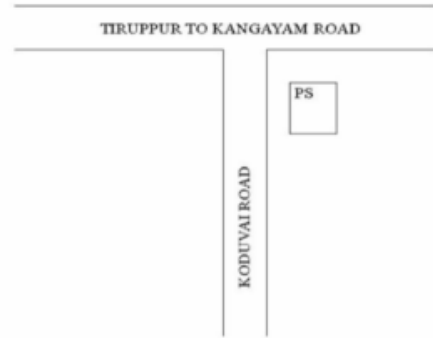

Google Map View

Polling Station Building Front View

Polling Station Front View

Elevation

Elevation

Cad View

Key MAP View

1 பெயர் : அசாருதீன் தாயின் பெயர் : அபீபுல்லா வீட்டு எண் : 0 வயது : 27 பாலினம் : ஆண்	WRK3103314 Photo is available	2 பெயர் : சமீனா பர்வீன் கணவர் பெயர் : அசாருதீன் வீட்டு எண் : 0 வயது : 26 பாலினம் : பெண்	WRK3102977 Photo is available	3 பெயர் : சித்ரா ச தந்தை பெயர் : சங்கர் வீட்டு எண் : 0 வயது : 22 பாலினம் : பெண்	WRK3638988 Photo is available
4 பெயர் : மதுமிதா த தந்தை பெயர் : தங்கராஜ் வீட்டு எண் : 0 வயது : 20 பாலினம் : பெண்	WRK3639150 Photo is available	5 பெயர் : சிவசண்முகம் தந்தை பெயர் : ராயப்பன் வீட்டு எண் : 1 வயது : 78 பாலினம் : ஆண்	WRK1797679 Photo is available	6 பெயர் : ஈஸ்வரன் தந்தை பெயர் : சுந்தரம் வீட்டு எண் : 1 வயது : 75 பாலினம் : ஆண்	WRK1796895 Photo is available
7 பெயர் : சரவணன் தந்தை பெயர் : சண்முகம் வீட்டு எண் : 1 வயது : 72 பாலினம் : ஆண்	WRK0271924 Photo is available	8 பெயர் : புஷ்பாதாள் கணவர் பெயர் : கந்தசாமி வீட்டு எண் : 1 வயது : 70 பாலினம் : பெண்	WRK1797968 Photo is available	9 பெயர் : தண்டபாணி தந்தை பெயர் : கருப்புசாமி வீட்டு எண் : 1 வயது : 65 பாலினம் : ஆண்	WRK1797224 Photo is available
10 பெயர் : துரை ராஜ் தந்தை பெயர் : கோவிந்தராஜ் வீட்டு எண் : 1 வயது : 65 பாலினம் : ஆண்	WRK1797299 Photo is available	11 பெயர் : காதீசா கணவர் பெயர் : மொய்தீன் பரமசிவம் வீட்டு எண் : 1 வயது : 65 பாலினம் : பெண்	WRK3381860 Photo is available	12 பெயர் : காமராஜ் தந்தை பெயர் : சுப்பிரமணி வீட்டு எண் : 1 வயது : 63 பாலினம் : ஆண்	WRK1899517 Photo is available
13 பெயர் : அம்முசுந்தரி கணவர் பெயர் : சரவணன் வீட்டு எண் : 1 வயது : 62 பாலினம் : பெண்	WRK0271916 Photo is available	14 பெயர் : மணிகண்டன் தந்தை பெயர் : அய்யாவு வீட்டு எண் : 1 வயது : 60 பாலினம் : ஆண்	WRK1797158 Photo is available	15 பெயர் : விஸ்வநாதன் தந்தை பெயர் : கோவிந்தன் வீட்டு எண் : 1 வயது : 60 பாலினம் : ஆண்	WRK1899509 Photo is available
16 பெயர் : சந்தார்பாஷா தந்தை பெயர் : பவசாகிப் வீட்டு எண் : 1 வயது : 56 பாலினம் : ஆண்	WRK1796846 Photo is available	17 பெயர் : கண்ணப்பன் தந்தை பெயர் : கோபால் வீட்டு எண் : 1 வயது : 56 பாலினம் : ஆண்	WRK1797059 Photo is available	18 பெயர் : சுகுமார் தந்தை பெயர் : துரைசாமி வீட்டு எண் : 1 வயது : 56 பாலினம் : ஆண்	WDZ0989020 Photo is available
19 பெயர் : வசந்தி கணவர் பெயர் : ரவிச்சந்திரன் வீட்டு எண் : 1 வயது : 55 பாலினம் : பெண்	WRK1797646 Photo is available	20 பெயர் : வசந்தி கணவர் பெயர் : மணிகண்டன் வீட்டு எண் : 1 வயது : 52 பாலினம் : பெண்	WRK1797174 Photo is available	21 பெயர் : கனகவள்ளி கணவர் பெயர் : தண்டபாணி வீட்டு எண் : 1 வயது : 52 பாலினம் : பெண்	WRK1797265 Photo is available
22 பெயர் : விஜயா கணவர் பெயர் : சந்திரமோகன் வீட்டு எண் : 1 வயது : 52 பாலினம் : பெண்	WRK1899590 Photo is available	23 பெயர் : காளிமுத்து கணவர் பெயர் : ராமச்சந்திரன் வீட்டு எண் : 1 வயது : 52 பாலினம் : பெண்	WRK1899814 Photo is available	24 பெயர் : சிவகுமார் தந்தை பெயர் : ராஜா வீட்டு எண் : 1 வயது : 46 பாலினம் : ஆண்	WRK1797372 Photo is available
25 பெயர் : ஜெயலட்சுமி கணவர் பெயர் : சுகுமார் வீட்டு எண் : 1 வயது : 44 பாலினம் : பெண்	WDZ0587519 Photo is available	26 பெயர் : ஜெகநாதன் தந்தை பெயர் : கந்தசாமி வீட்டு எண் : 1 வயது : 43 பாலினம் : ஆண்	WRK1797208 Photo is available	27 பெயர் : அழகர்சாமி தந்தை பெயர் : தாசி வீட்டு எண் : 1 வயது : 40 பாலினம் : ஆண்	WRK1899269 Photo is available
28 பெயர் : சித்ரா கணவர் பெயர் : மோகன் வீட்டு எண் : 1 வயது : 34 பாலினம் : பெண்	WRK1796549 Photo is available	29 பெயர் : சூர்யா தந்தை பெயர் : சந்திரமோகன் வீட்டு எண் : 1 வயது : 34 பாலினம் : பெண்	WRK1899608 Photo is available	30 பெயர் : கல்பனா தந்தை பெயர் : தண்டபாணி வீட்டு எண் : 1 வயது : 34 பாலினம் : பெண்	WRK1899467 Photo is available