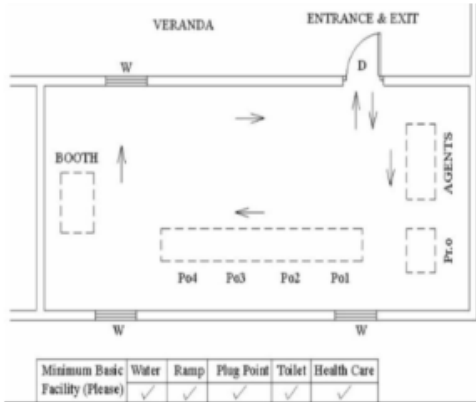

Google Map View

Polling Station Building Front View

Polling Station Front View

Elevation

Elevation

Cad View

Key MAP View

1 பெயர் : அசாருதீன் தாயின் பெயர் : அபீபுல்லா வீட்டு எண் : 0 வயது : 27 பாலினம் : ஆண்	WRK3103314 Photo is available	2 பெயர் : சமீனா பர்வீன் கணவர் பெயர் : அசாருதீன் வீட்டு எண் : 0 வயது : 26 பாலினம் : பெண்	WRK3102977 Photo is available	3 பெயர் : சித்ரா ச தந்தை பெயர் : சங்கர் வீட்டு எண் : 0 வயது : 22 பாலினம் : பெண்	WRK3638988 Photo is available
4 பெயர் : மதுமிதா த தந்தை பெயர் : தங்கராஜ் வீட்டு எண் : 0 வயது : 20 பாலினம் : பெண்	WRK3639150 Photo is available	5 பெயர் : சிவசண்முகம் தந்தை பெயர் : ராயப்பன் வீட்டு எண் : 1 வயது : 78 பாலினம் : ஆண்	WRK1797679 Photo is available	6 பெயர் : ஈஸ்வரன் தந்தை பெயர் : சுந்தரம் வீட்டு எண் : 1 வயது : 75 பாலினம் : ஆண்	WRK1796895 Photo is available
7 பெயர் : சரவணன் தந்தை பெயர் : சண்முகம் வீட்டு எண் : 1 வயது : 72 பாலினம் : ஆண்	WRK0271924 Photo is available	8 பெயர் : புஷ்பாதாள் கணவர் பெயர் : கந்தசாமி வீட்டு எண் : 1 வயது : 70 பாலினம் : பெண்	WRK1797968 Photo is available	9 பெயர் : தண்டபாணி தந்தை பெயர் : கருப்புசாமி வீட்டு எண் : 1 வயது : 65 பாலினம் : ஆண்	WRK1797224 Photo is available
10 பெயர் : துரை ராஜ் தந்தை பெயர் : கோவிந்தராஜ் வீட்டு எண் : 1 வயது : 65 பாலினம் : ஆண்	WRK1797299 Photo is available	11 பெயர் : காதீசா கணவர் பெயர் : மொய்தீன் பரமசிவம் வீட்டு எண் : 1 வயது : 65 பாலினம் : பெண்	WRK3381860 Photo is available	12 பெயர் : காமராஜ் தந்தை பெயர் : சுப்பிரமணி வீட்டு எண் : 1 வயது : 63 பாலினம் : ஆண்	WRK1899517 Photo is available
13 பெயர் : அம்முசுந்தரி கணவர் பெயர் : சரவணன் வீட்டு எண் : 1 வயது : 62 பாலினம் : பெண்	WRK0271916 Photo is available	14 பெயர் : மணிகண்டன் தந்தை பெயர் : அய்யாவு வீட்டு எண் : 1 வயது : 60 பாலினம் : ஆண்	WRK1797158 Photo is available	15 பெயர் : விஸ்வநாதன் தந்தை பெயர் : கோவிந்தன் வீட்டு எண் : 1 வயது : 60 பாலினம் : ஆண்	WRK1899509 Photo is available
16 பெயர் : சந்தார்பாஷா தந்தை பெயர் : பவசாகிப் வீட்டு எண் : 1 வயது : 56 பாலினம் : ஆண்	WRK1796846 Photo is available	17 பெயர் : கண்ணப்பன் தந்தை பெயர் : கோபால் வீட்டு எண் : 1 வயது : 56 பாலினம் : ஆண்	WRK1797059 Photo is available	18 பெயர் : சுகுமார் தந்தை பெயர் : துரைசாமி வீட்டு எண் : 1 வயது : 56 பாலினம் : ஆண்	WDZ0989020 Photo is available
19 பெயர் : வசந்தி கணவர் பெயர் : ரவிச்சந்திரன் வீட்டு எண் : 1 வயது : 55 பாலினம் : பெண்	WRK1797646 Photo is available	20 பெயர் : வசந்தி கணவர் பெயர் : மணிகண்டன் வீட்டு எண் : 1 வயது : 52 பாலினம் : பெண்	WRK1797174 Photo is available	21 பெயர் : கனகவள்ளி கணவர் பெயர் : தண்டபாணி வீட்டு எண் : 1 வயது : 52 பாலினம் : பெண்	WRK1797265 Photo is available
22 பெயர் : விஜயா கணவர் பெயர் : சந்திரமோகன் வீட்டு எண் : 1 வயது : 52 பாலினம் : பெண்	WRK1899590 Photo is available	23 பெயர் : காளிமுத்து கணவர் பெயர் : ராமச்சந்திரன் வீட்டு எண் : 1 வயது : 52 பாலினம் : பெண்	WRK1899814 Photo is available	24 பெயர் : சிவகுமார் தந்தை பெயர் : ராஜா வீட்டு எண் : 1 வயது : 46 பாலினம் : ஆண்	WRK1797372 Photo is available
25 பெயர் : ஜெயலட்சுமி கணவர் பெயர் : சுகுமார் வீட்டு எண் : 1 வயது : 44 பாலினம் : பெண்	WDZ0587519 Photo is available	26 பெயர் : ஜெகநாதன் தந்தை பெயர் : கந்தசாமி வீட்டு எண் : 1 வயது : 43 பாலினம் : ஆண்	WRK1797208 Photo is available	27 பெயர் : அழகர்சாமி தந்தை பெயர் : தாசி வீட்டு எண் : 1 வயது : 40 பாலினம் : ஆண்	WRK1899269 Photo is available
28 பெயர் : சித்ரா கணவர் பெயர் : மோகன் வீட்டு எண் : 1 வயது : 34 பாலினம் : பெண்	WRK1796549 Photo is available	29 பெயர் : சூர்யா தந்தை பெயர் : சந்திரமோகன் வீட்டு எண் : 1 வயது : 34 பாலினம் : பெண்	WRK1899608 Photo is available	30 பெயர் : கல்பனா தந்தை பெயர் : தண்டபாணி வீட்டு எண் : 1 வயது : 34 பாலினம் : பெண்	WRK1899467 Photo is available