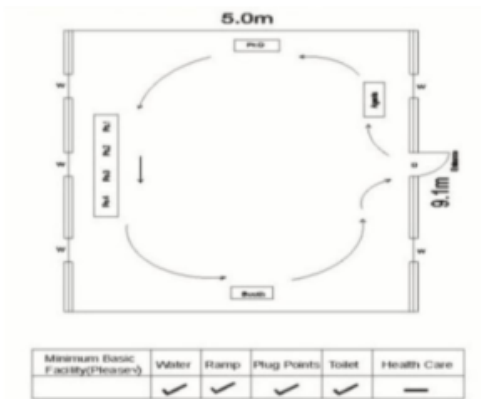

Google Map View

Polling Station Building Front View

Polling Station Front View

Elevation

Cad View

Key MAP View

1 பெயர் : கருப்புச்சாமி தந்தை பெயர்: வலுப்பூரான் நாடார் வீட்டு எண் : 1-3 வயது : 61 பாலினம் : ஆண்	WRK1497254 Photo is available	2 பெயர் : பிருந்தா தந்தை பெயர்: கந்தசாமி வீட்டு எண் : 1-3 வயது : 35 பாலினம் : பெண்	WRK0457424 Photo is available	3 பெயர் : செந்தில்குமார் தந்தை பெயர்: சேனாபதி -- வீட்டு எண் : 1-3 வயது : 31 பாலினம் : ஆண்	WRK1879980 Photo is available
S 4 பெயர் : வசந்தி கணவர் பெயர்: பாலசுப்பிரமணி வீட்டு எண் : 1-3A வயது : 53 பாலினம் : பெண்	JLL3519881 Photo is available	5 பெயர் : கோபால் தந்தை பெயர்: பாலசுப்ரமணியம் வீட்டு எண் : 1/4 வயது : 26 பாலினம் : ஆண்	WRK2150274 Photo is available	6 பெயர் : நவீன் குமார் தந்தை பெயர்: பாலசுப்ரமணியம் வீட்டு எண் : 1/4 வயது : 25 பாலினம் : ஆண்	WRK3398781 Photo is available
7 பெயர் : சண்முகசுந்தரம் தந்தை பெயர்: குமாரசாமி வீட்டு எண் : 1/5 வயது : 43 பாலினம் : ஆண்	JLL3582103 Photo is available	8 பெயர் : மேனக ஸ் கணவர் பெயர்: ஷண்முகஸூதரம் வீட்டு எண் : 1/5 வயது : 42 பாலினம் : பெண்	WRK3091733 Photo is available	9 பெயர் : ராமசாமி தந்தை பெயர்: முத்துசாமி வீட்டு எண் : 1-7 வயது : 68 பாலினம் : ஆண்	WRK0989459 Photo is available
#2 10 பெயர் : சரஸ்வதி ராமசாமி கணவர் பெயர்: ராமசாமி வீட்டு எண் : 1-7 வயது : 63 பாலினம் : பெண்	JLL3554896 Photo is available	11 பெயர் : சரண்யாதேவி தந்தை பெயர்: பாலசுப்பிரமணியம் வீட்டு எண் : 1-8 வயது : 40 பாலினம் : பெண்	JLL3562832 Photo is available	12 பெயர் : திருநாவுக்கரசு தந்தை பெயர்: பாலசுப்பிரமணியம் வீட்டு எண் : 1/8 வயது : 38 பாலினம் : ஆண்	JLL3562840 Photo is available
13 பெயர் : மோகனதாராணி கணவர் பெயர்: திருநாவுக்கரசு வீட்டு எண் : 1-8 வயது : 38 பாலினம் : பெண்	WRK1900067 Photo is available	14 பெயர் : காளியம்மாள் கணவர் பெயர்: மாரிமுத்து வீட்டு எண் : 1-9 வயது : 68 பாலினம் : பெண்	JLL3465598 Photo is available	15 பெயர் : சாந்தாமணி கணவர் பெயர்: ராமசாமி வீட்டு எண் : 1-10 வயது : 73 பாலினம் : பெண்	JLL3465465 Photo is available
16 பெயர் : பூஷ்பலதா கணவர் பெயர்: தெய்வசிகாமணி வீட்டு எண் : 1-11 வயது : 46 பாலினம் : பெண்	JLL3554904 Photo is available	17 பெயர் : கோகுலகிருஷ்ணன் தந்தை பெயர்: தெய்வசிகாமணி வீட்டு எண் : 1/11 வயது : 23 பாலினம் : ஆண்	WRK3322203 Photo is available	18 பெயர் : முத்துலட்சுமி கணவர் பெயர்: கருப்புச்சாமி வீட்டு எண் : 1-14 வயது : 48 பாலினம் : பெண்	JLL3520004 Photo is available
19 பெயர் : நிர்மலாதேவி ஜே கணவர் பெயர்: ஜெயப்பிரகாஷ் வீட்டு எண் : 1/16A வயது : 36 பாலினம் : பெண்	WRK3092129 Photo is available	20 பெயர் : சண்முகம் தந்தை பெயர்: கோவிந்தசாமி வீட்டு எண் : 1/21 வயது : 54 பாலினம் : ஆண்	WRK3651528 Photo is available	21 பெயர் : தனலட்சுமி கணவர் பெயர்: சண்முகம் வீட்டு எண் : 1/21 வயது : 46 பாலினம் : பெண்	WRK3651585 Photo is available
22 பெயர் : ரஞ்சித் தந்தை பெயர்: அர்ஜுனன் வீட்டு எண் : 1/21 பி வயது : 20 பாலினம் : ஆண்	WRK3573797 Photo is available	23 பெயர் : பழனிசாமிகவுண்டர் தந்தை பெயர்: நஞ்சப்பகவுண்டர் வீட்டு எண் : 1-22 வயது : 88 பாலினம் : ஆண்	JLL3554912 Photo is available	24 பெயர் : கந்தசாமி தந்தை பெயர்: பழனிசாமிகவுண்டர் வீட்டு எண் : 1-22 வயது : 57 பாலினம் : ஆண்	JLL3520020 Photo is available
25 பெயர் : ராஜேஷ்வரி கணவர் பெயர்: கந்தசாமி வீட்டு எண் : 1/22 வயது : 57 பாலினம் : பெண்	WRK2077196 Photo is available	26 பெயர் : நாகமணி கணவர் பெயர்: மாசிலாமணி வீட்டு எண் : 1-23 வயது : 55 பாலினம் : பெண்	WRK1164722 Photo is available	27 பெயர் : யுவராஜ் தந்தை பெயர்: மாசிலாமணி வீட்டு எண் : 1-23 வயது : 32 பாலினம் : ஆண்	WRK1164748 Photo is available
28 பெயர் : சோனியா த தந்தை பெயர்: தங்கவேலு க வீட்டு எண் : 1/29 வயது : 28 பாலினம் : பெண்	WRK3142189 Photo is available	29 பெயர் : பழனிசாமி தந்தை பெயர்: பெருமாள்நாடார் வீட்டு எண் : 1-34 வயது : 62 பாலினம் : ஆண்	JLL1147958 Photo is available	30 பெயர் : மீனாட்சி தந்தை பெயர்: பழனிச்சாமி வீட்டு எண் : 1-34 வயது : 56 பாலினம் : பெண்	JLL3582111 Photo is available