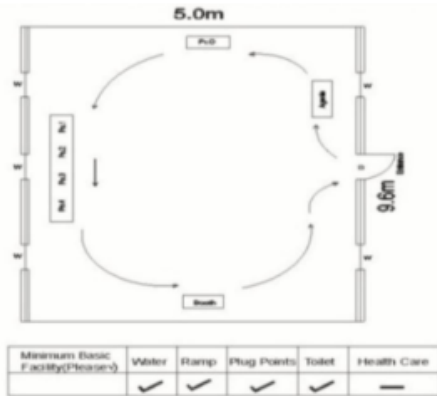

Google Map View

Polling Station Building Front View

Polling Station Front View

Elevation

Elevation

Cad View

Key MAP View

1 பெயர் : ஜெயந்தி கணவர் பெயர்: செளந்தர்ராஜ் வீட்டு எண் : 1 வயது : 55 பாலினம் : பெண் Photo is available	WRK1327253	2 பெயர் : சுகந்தன் தந்தை பெயர்: கிருஷ்ணமூர்த்தி வீட்டு எண் : 1-6 வயது : 36 பாலினம் : ஆண் Photo is available	WRK1326453	3 பெயர் : கலைமணி கணவர் பெயர்: நடராஜன் வீட்டு எண் : 1/149 வயது : 72 பாலினம் : பெண் Photo is available	WRK1164862
4 பெயர் : ந செந்தில்குமாரி கணவர் பெயர்: நடராஜன் வீட்டு எண் : 1-149 வயது : 44 பாலினம் : பெண் Photo is available	WRK1164870	5 பெயர் : குணசேகரன் தந்தை பெயர்: கருப்புசாமி வீட்டு எண் : 2 வயது : 33 பாலினம் : ஆண் Photo is available	WRK1326396	6 பெயர் : அங்காத்தாள் கணவர் பெயர்: ஆறுகுட்டிகவுண்டர் வீட்டு எண் : 2-5 வயது : 77 பாலினம் : பெண் Photo is available	WRK2870194
7 பெயர் : பாப்பண்ணன் தந்தை பெயர்: பழனிவண்ணான் வீட்டு எண் : 2-25 வயது : 70 பாலினம் : ஆண் Photo is available	WRK2870202	8 பெயர் : நாகாள் கணவர் பெயர்: பாப்பண்ணன் வீட்டு எண் : 2-25 வயது : 66 பாலினம் : பெண் Photo is available	JLL3603552	9 பெயர் : சுரேஷ் தந்தை பெயர்: பாப்பண்ணன் வீட்டு எண் : 2-25-A வயது : 39 பாலினம் : ஆண் Photo is available	JLL3603560
10 பெயர் : ஜோதிமணி கணவர் பெயர்: நல்லசாமி வீட்டு எண் : 2-42 வயது : 44 பாலினம் : பெண் Photo is available	JLL2352854	11 பெயர் : கலைவாணி கணவர் பெயர்: பழனிச்சாமி வீட்டு எண் : 2-43 வயது : 46 பாலினம் : பெண் Photo is available	WRK0662528	12 பெயர் : குமார் தந்தை பெயர்: சாமிநாதன் வீட்டு எண் : 2-48 வயது : 55 பாலினம் : ஆண் Photo is available	WRK2870228
13 பெயர் : பூங்கொடி கணவர் பெயர்: குமார் வீட்டு எண் : 2-48 வயது : 48 பாலினம் : பெண் Photo is available	JLL2353431	14 பெயர் : பார்வதி கணவர் பெயர்: கோபாலன் வீட்டு எண் : 2-51 வயது : 51 பாலினம் : பெண் Photo is available	JLL235373	15 பெயர் : ருக்குமணி கணவர் பெயர்: ராஜேந்திரன் வீட்டு எண் : 2-52 வயது : 53 பாலினம் : பெண் Photo is available	JLL1147883
16 பெயர் : விஞ்ஞானமூர்த்தி தந்தை பெயர்: நாகராஜன் வீட்டு எண் : 2-54 வயது : 41 பாலினம் : ஆண் Photo is available	JLL2353993	17 பெயர் : நவமணி கணவர் பெயர்: சின்னச்சாமி வீட்டு எண் : 2-61 வயது : 48 பாலினம் : பெண் Photo is available	JLL3445384	18 பெயர் : செல்வக்குமார் தந்தை பெயர்: கோவிந்தசாமி வீட்டு எண் : 2-69 வயது : 46 பாலினம் : ஆண் Photo is available	JLL1067800
19 பெயர் : பழனிச்சாமி தந்தை பெயர்: முத்துசாமிகவுண்டர் வீட்டு எண் : 2-70 வயது : 75 பாலினம் : ஆண் Photo is available	WRK2870251	S 20 பெயர் : ரேவதி கணவர் பெயர்: முருகன் வீட்டு எண் : 2-70 வயது : 41 பாலினம் : பெண் DELETED	JLL2353134	21 பெயர் : கோவிந்தசாமிகவுண்டர் தந்தை பெயர்: சின்னசாமிகவுண்டர் வீட்டு எண் : 2-71 வயது : 77 பாலினம் : ஆண் Photo is available	JLL2352722
22 பெயர் : புஷ்பாத்தாள் கணவர் பெயர்: கோவிந்தசாமிகவுண்டர் வீட்டு எண் : 2-71 வயது : 70 பாலினம் : பெண் Photo is available	JLL2352730	23 பெயர் : பாலசுப்ரமணியன் தந்தை பெயர்: கோவிந்தசாமிகவுண்டர் வீட்டு எண் : 2-71 வயது : 49 பாலினம் : ஆண் Photo is available	JLL1067370	24 பெயர் : சுப்பிரமணியம் தந்தை பெயர்: கோவிந்தசாமிகவுண்டர் வீட்டு எண் : 2-74 வயது : 61 பாலினம் : ஆண் Photo is available	WRK2870277
25 பெயர் : பிரகாஷ் தந்தை பெயர்: சுப்பிரமணியம் வீட்டு எண் : 2-74 வயது : 45 பாலினம் : ஆண் Photo is available	JLL1068170	S 26 பெயர் : சித்ரா கணவர் பெயர்: தேவராஜ் வீட்டு எண் : 2-78 வயது : 41 பாலினம் : பெண் DELETED	JLL2353191	27 பெயர் : லட்சுமி கணவர் பெயர்: மாகாளியப்பகவுண்டர் வீட்டு எண் : 2-81 வயது : 72 பாலினம் : பெண் Photo is available	WRK2870319
S 28 பெயர் : நடராஜ் தாயின் பெயர்: லட்சுமி வீட்டு எண் : 2-82-3 வயது : 44 பாலினம் : ஆண் DELETED	JLL2353738	29 பெயர் : வீராசாமி தந்தை பெயர்: பழனி வீட்டு எண் : 2-86 வயது : 43 பாலினம் : ஆண் Photo is available	JLL2353324	30 பெயர் : பழனிச்சாமி தந்தை பெயர்: ராமசாமிக்கவுண்டர் வீட்டு எண் : 2-93 வயது : 47 பாலினம் : ஆண் Photo is available	JLL1148121