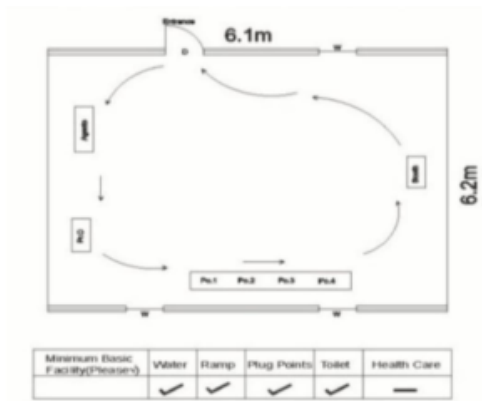

Google Map View

Polling Station Building Front View

Polling Station Front View

Elevation

Cad View

Key MAP View

1	WRK1497593	பெயர் : ராஜாமணி கணவர் பெயர்: கந்தசாமி வீட்டு எண் : 1A வயது : 64 பாலினம் : பெண்	Photo is available	2	WRK0926675	பெயர் : கணேஷ் தந்தை பெயர்: குழந்தைசாமி வீட்டு எண் : 1E வயது : 47 பாலினம் : ஆண்	Photo is available	3	WRK1165232	பெயர் : நந்தினி கணவர் பெயர்: பெரியசாமி வீட்டு எண் : 3-9 வயது : 33 பாலினம் : பெண்	Photo is available
4	WRK1165356	பெயர் : ஜெகதீஸ்வரன் தந்தை பெயர்: பெரியசாமி வீட்டு எண் : 3-10 வயது : 30 பாலினம் : ஆண்	Photo is available	5	WRK2083848	பெயர் : ஆனந்தி தந்தை பெயர்: காளிமுத்து வீட்டு எண் : 3/11 வயது : 28 பாலினம் : பெண்	Photo is available	6	WRK3268729	பெயர் : இளம்பரிதி க தந்தை பெயர்: காளிமுத்து க வீட்டு எண் : 3/11 வயது : 25 பாலினம் : ஆண்	Photo is available
7	WRK1497601	பெயர் : சுதாமணி கணவர் பெயர்: முத்துக்குமார் வீட்டு எண் : 3-12 வயது : 39 பாலினம் : பெண்	Photo is available	8	WRK1497619	பெயர் : சந்திரசேகரன் தந்தை பெயர்: சஸ்வரமூர்த்தி வீட்டு எண் : 3-13 வயது : 33 பாலினம் : ஆண்	Photo is available	9	WRK2271344	பெயர் : மயில்குமார் தந்தை பெயர்: ராமன் வீட்டு எண் : 3/17/1 வயது : 40 பாலினம் : ஆண்	Photo is available
10	WRK1327907	பெயர் : கார்த்திகேயன் தந்தை பெயர்: ரத்தினசாமி வீட்டு எண் : 3-19 வயது : 37 பாலினம் : ஆண்	Photo is available	11	WRK2069854	பெயர் : பிரியா கணவர் பெயர்: கார்த்திகேயன் வீட்டு எண் : 3/19 வயது : 31 பாலினம் : பெண்	Photo is available	12	WRK3623444	பெயர் : மோனிகா சே தந்தை பெயர்: சேமான் சொ வீட்டு எண் : 3/20 வயது : 21 பாலினம் : பெண்	Photo is available
13	WRK0459156	பெயர் : பழனிச்சாமி தந்தை பெயர்: பழனி வீட்டு எண் : 3-22 வயது : 60 பாலினம் : ஆண்	Photo is available	14	WRK1497635	பெயர் : கமலம் கணவர் பெயர்: பழனிச்சாமி வீட்டு எண் : 3-22 வயது : 51 பாலினம் : பெண்	Photo is available	15	WRK1497643	பெயர் : சுவாதி தந்தை பெயர்: பழனிச்சாமி வீட்டு எண் : 3-22 வயது : 31 பாலினம் : பெண்	Photo is available
16	WRK0926824	பெயர் : உத்திரமூர்த்தி தந்தை பெயர்: குமரன் வீட்டு எண் : 3-24 வயது : 35 பாலினம் : ஆண்	Photo is available	17	WRK3807229	பெயர் : கௌரி கணவர் பெயர்: பிரகாஷ் வீட்டு எண் : 3/28 வயது : 39 பாலினம் : பெண்	Photo is available	18	WRK1497668	பெயர் : ஜினியலட்சுமி கணவர் பெயர்: ரங்கசாமி வீட்டு எண் : 3-31 வயது : 47 பாலினம் : பெண்	Photo is available
19	WRK3320165	பெயர் : தமிழ்செல்வி தந்தை பெயர்: செல்வராஜ் வீட்டு எண் : 3/33ஏ வயது : 25 பாலினம் : பெண்	Photo is available	20	WRK1497676	பெயர் : ஜோதி கணவர் பெயர்: முத்துக்குமார் வீட்டு எண் : 3-35 வயது : 43 பாலினம் : பெண்	Photo is available	21	WRK1165257	பெயர் : வைதீஸ்வரி கணவர் பெயர்: வீரக்குமார் வீட்டு எண் : 3-36 வயது : 32 பாலினம் : பெண்	Photo is available
22	WRK1165489	பெயர் : வீரக்குமார் தந்தை பெயர்: மாறன் வீட்டு எண் : 3/36 பெரியார் காலனி வயது : 36 பாலினம் : ஆண்	Photo is available	23	WRK2122398	பெயர் : பரணி தந்தை பெயர்: ராமன் வீட்டு எண் : 3/37 வயது : 26 பாலினம் : பெண்	Photo is available	24	WRK0926733	பெயர் : சதீஸ்குமார் தந்தை பெயர்: சேமான் வீட்டு எண் : 3-38 வயது : 35 பாலினம் : ஆண்	Photo is available
25	WRK2082600	பெயர் : ரேகா கணவர் பெயர்: சதீஸ்குமார் வீட்டு எண் : 3-38பி வயது : 34 பாலினம் : பெண்	Photo is available	26	WRK1497684	பெயர் : பூவாத்தாள் கணவர் பெயர்: செல்வராஜ் வீட்டு எண் : 3-41 வயது : 41 பாலினம் : பெண்	Photo is available	27	WRK1328129	பெயர் : நந்தகுமார் தந்தை பெயர்: தங்கராஜ் வீட்டு எண் : 3-42 வயது : 30 பாலினம் : ஆண்	Photo is available
28	WRK3544608	பெயர் : குழைவல்லி கணவர் பெயர்: நந்தகுமார் வீட்டு எண் : 3/42 வயது : 26 பாலினம் : பெண்	Photo is available	29	WRK0198077	பெயர் : கார்த்தி தந்தை பெயர்: ரங்கசாமி வீட்டு எண் : 3-45 வயது : 40 பாலினம் : ஆண்	Photo is available	30	WRK1497692	பெயர் : தீபா கணவர் பெயர்: நல்லமுத்து வீட்டு எண் : 3-46 வயது : 38 பாலினம் : பெண்	Photo is available