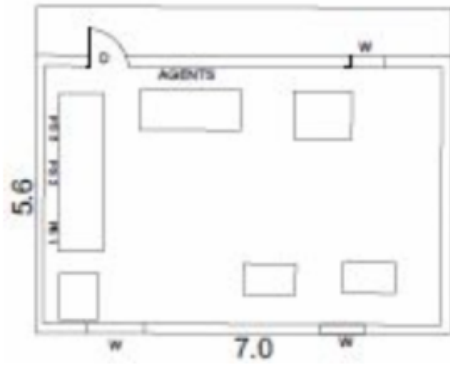

Google Map View

Polling Station Building Front View

Polling Station Front View

Cad View

Key MAP View

1	WRK1165455	பெயர் : சிவச்சந்திரன் தந்தை பெயர்: முருகன் வீட்டு எண் : 1 வயது : 34 பாலினம் : ஆண்	Photo is available	2	WRK2057370	பெயர் : குப்பாத்தாள் கணவர் பெயர்: முருகன் வீட்டு எண் : 1 எ வயது : 50 பாலினம் : பெண்	Photo is available	3	WRK3764891	பெயர் : வினிதா தந்தை பெயர்: நடராஜ் வீட்டு எண் : 2/181 வயது : 20 பாலினம் : பெண்	Photo is available
4	WRK0458836	பெயர் : மாராத்தாள் கணவர் பெயர்: சென்னிமலை கவுண்டர் வீட்டு எண் : 3 வயது : 81 பாலினம் : பெண்	Photo is available	5	WRK0458794	பெயர் : சரஸ்வதி கணவர் பெயர்: அம்மாவாசை கவுண்டர் வீட்டு எண் : 3 வயது : 72 பாலினம் : பெண்	Photo is available	6	WRK0458968	பெயர் : காளியப்பகவுண்டர் தந்தை பெயர்: ஆரப்பகவுண்டர் வீட்டு எண் : 3 வயது : 72 பாலினம் : ஆண்	Photo is available
7	WRK0458851	பெயர் : ராமசாமி தந்தை பெயர்: சேமலை கவுண்டர் வீட்டு எண் : 3 வயது : 68 பாலினம் : ஆண்	Photo is available	8	WRK0458745	பெயர் : பழனாத்தாள் கணவர் பெயர்: சுப்புரமணியம் வீட்டு எண் : 3 வயது : 67 பாலினம் : பெண்	Photo is available	9	WRK0458943	பெயர் : மாலதி கணவர் பெயர்: சுரேஷ் வீட்டு எண் : 3 வயது : 58 பாலினம் : பெண்	Photo is available
10	WRK0458703	பெயர் : கண்ணம்மாள் கணவர் பெயர்: குமார் வீட்டு எண் : 3 வயது : 57 பாலினம் : பெண்	Photo is available	11	WRK0459024	பெயர் : பெரியசாமி தந்தை பெயர்: ராமசாமி வீட்டு எண் : 3 வயது : 56 பாலினம் : ஆண்	Photo is available	12	WRK0458810	பெயர் : அன்னபூரணி கணவர் பெயர்: ஜெகநாதன் வீட்டு எண் : 3 வயது : 52 பாலினம் : பெண்	Photo is available
13	WRK0459016	பெயர் : ஜெயபாரதி கணவர் பெயர்: பாலசுப்பிரமணியம் வீட்டு எண் : 3 வயது : 50 பாலினம் : பெண்	Photo is available	14	WRK0458893	பெயர் : ராணி கணவர் பெயர்: ராஜேந்திரன் வீட்டு எண் : 3 வயது : 46 பாலினம் : பெண்	Photo is available	15	WRK0459040	பெயர் : செ மு சிவகுமார் தந்தை பெயர்: முத்துச்சாமிகவுண்டர் வீட்டு எண் : 3 வயது : 44 பாலினம் : ஆண்	Photo is available
16	WRK0458752	பெயர் : நவந்தகிருஷ்ணன் தந்தை பெயர்: சுப்பிரமணியம் வீட்டு எண் : 3 வயது : 43 பாலினம் : ஆண்	Photo is available	17	WRK0459081	பெயர் : பானுமதி கணவர் பெயர்: செந்தில்குமார் வீட்டு எண் : 3 வயது : 43 பாலினம் : பெண்	Photo is available	18	WRK0458869	பெயர் : சுலோச்சனா கணவர் பெயர்: நடராசு வீட்டு எண் : 3 வயது : 42 பாலினம் : பெண்	Photo is available
19	WRK0459032	பெயர் : வெங்கடாச்சலபதி தந்தை பெயர்: செல்லமுத்து வீட்டு எண் : 3 வயது : 41 பாலினம் : ஆண்	Photo is available	20	WRK0459008	பெயர் : சுரேஷ் தந்தை பெயர்: தண்டபாணி வீட்டு எண் : 3 வயது : 38 பாலினம் : ஆண்	Photo is available	21	WRK0459107	பெயர் : கவிதா கணவர் பெயர்: அப்புசாமி வீட்டு எண் : 3 வயது : 38 பாலினம் : பெண்	Photo is available
22	WRK0458679	பெயர் : பரிமளம் கணவர் பெயர்: குப்புசாமி வீட்டு எண் : 3 வயது : 38 பாலினம் : பெண்	Photo is available	23	WRK0458844	பெயர் : ரவிச்சந்திரன் கணவர் பெயர்: மந்திரி வீட்டு எண் : 3 வயது : 38 பாலினம் : பெண்	Photo is available	24	WRK0458711	பெயர் : கார்த்திக் தந்தை பெயர்: குமார் வீட்டு எண் : 3 வயது : 37 பாலினம் : ஆண்	Photo is available
25	WRK0458901	பெயர் : கார்த்தி தந்தை பெயர்: ரங்கன் வீட்டு எண் : 3 வயது : 36 பாலினம் : ஆண்	Photo is available	26	WRK1165380	பெயர் : ஜெயாள் கணவர் பெயர்: சக்திவேல் வீட்டு எண் : 3 வயது : 36 பாலினம் : பெண்	Photo is available	27	WRK0459065	பெயர் : தங்கவேல் தந்தை பெயர்: சென்னிமலைகவுண்டர் வீட்டு எண் : 3 வயது : 35 பாலினம் : ஆண்	Photo is available
28	WRK0458786	பெயர் : கனகராஜ் தந்தை பெயர்: சிதம்பரம் வீட்டு எண் : 3 வயது : 35 பாலினம் : ஆண்	Photo is available	29	WRK0458737	பெயர் : நாகலட்சுமி கணவர் பெயர்: சுப்பிரமணி வீட்டு எண் : 3 வயது : 34 பாலினம் : பெண்	Photo is available	30	WRK0458919	பெயர் : அருங்குமார் தந்தை பெயர்: சுப்பிரமணி வீட்டு எண் : 3 வயது : 34 பாலினம் : ஆண்	Photo is available