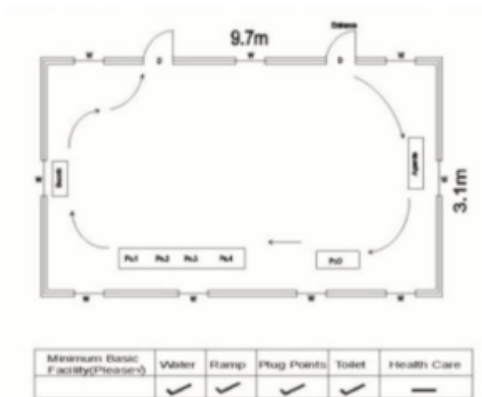

Google Map View

Polling Station Building Front View

Polling Station Front View

Elevation

Cad View

Key MAP View

சட்டமன்றத் தொகுதியின் எண் மற்றும் பெயர் : 115-பல்லடம் பிரிவு எண் மற்றும் பெயர் 1-அழகுமலை (வ.கி) மற்றும் (ஊ), வேலாயுதம்பாளையம் வார்டு எண்1