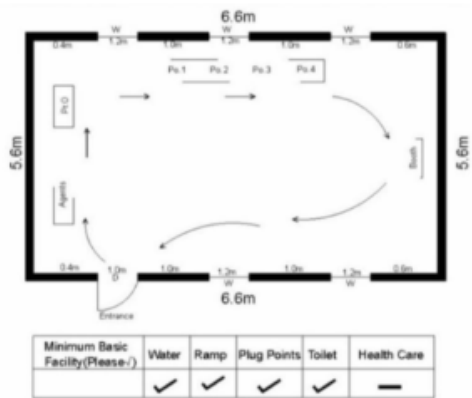

Google Map View

Polling Station Building Front View

Polling Station Front View

Elevation

Elevation

Cad View

Key MAP View

#2 பெயர் : சாந்தி கணவர் பெயர்: கோபால்ராமன் வீட்டு எண் : 2/951/ஏ வயது : 61 பாலினம் : பெண்	WRK0669408	Photo is available	S 2 பெயர் : சுப்புலட்சுமி கணவர் பெயர்: கோபால்கிருஷ்ணன் வீட்டு எண் : வயது : 49 பாலினம் : பெண்	WRK0261347	Photo is available	3 பெயர் : பரமேஸ்வரி பாலகிருஷ்ணன் கணவர் பெயர்: பாலகிருஷ்ணன் வீட்டு எண் : 1 வயது : 47 பாலினம் : பெண்	WRK3819000	Photo is available
4 பெயர் : சரண்யா கணவர் பெயர்: கிருஷ்ணன் வீட்டு எண் : 1 வயது : 36 பாலினம் : பெண்	WRK1705078	Photo is available	5 பெயர் : இந்துமதி தந்தை பெயர்: ராமசாமி வீட்டு எண் : 1 வயது : 30 பாலினம் : பெண்	WRK1659945	Photo is available	6 பெயர் : மகேஸ்வரி செ கணவர் பெயர்: மாரியப்பன் வீட்டு எண் : 01 வயது : 22 பாலினம் : பெண்	WRK3857513	Photo is available
7 பெயர் : சிபிக்குமார் தந்தை பெயர்: ராஜன் வீட்டு எண் : 1 வயது : 20 பாலினம் : ஆண்	WRK3584901	Photo is available	8 பெயர் : விஸ்வநாதன் தந்தை பெயர்: வெள்ளியங்கிரி வீட்டு எண் : 1-1 வயது : 31 பாலினம் : ஆண்	WRK1200708	Photo is available	9 பெயர் : விஜயலக்ஷ்மி கணவர் பெயர்: விஷ்வநாதன் வீட்டு எண் : 1/1 வயது : 31 பாலினம் : பெண்	WRK3085222	Photo is available
10 பெயர் : சித்திக் தாயின் பெயர்: ஜலினத்பேகம் வீட்டு எண் : 1/1 வயது : 23 பாலினம் : ஆண்	WRK3780426	Photo is available	11 பெயர் : தாமரைச்செல்வி கணவர் பெயர்: சந்தோஷ்குமார் வீட்டு எண் : 1-3 வயது : 34 பாலினம் : பெண்	WRK0367813	Photo is available	12 பெயர் : அய்யாசாமி தந்தை பெயர்: ரங்கன் வீட்டு எண் : 1-4 வயது : 73 பாலினம் : ஆண்	WRK0865386	Photo is available
13 பெயர் : பொன்னி கணவர் பெயர்: அய்யாசாமி வீட்டு எண் : 1-4 வயது : 70 பாலினம் : பெண்	WRK0863761	Photo is available	14 பெயர் : விஜயா கணவர் பெயர்: பழனிசாமி வீட்டு எண் : 1-4 வயது : 53 பாலினம் : பெண்	WRK0864462	Photo is available	15 பெயர் : அம்பிகாவதி கணவர் பெயர்: சின்னச்சாமி வீட்டு எண் : 1-4 வயது : 49 பாலினம் : பெண்	WRK0431460	Photo is available
16 பெயர் : துரைசாமி தந்தை பெயர்: பழனிச்சாமி வீட்டு எண் : 1-4 வயது : 39 பாலினம் : ஆண்	WRK1358936	Photo is available	17 பெயர் : நித்யா தந்தை பெயர்: துரைசாமி வீட்டு எண் : 1-4 வயது : 37 பாலினம் : பெண்	WRK0367854	Photo is available	18 பெயர் : சின்னச்சாமி தந்தை பெயர்: ஆறுச்சாமி வீட்டு எண் : 1-4A வயது : 51 பாலினம் : ஆண்	WRK0431437	Photo is available
19 பெயர் : தேவி கணவர் பெயர்: குமார் வீட்டு எண் : 1-5 வயது : 46 பாலினம் : பெண்	WRK1519768	Photo is available	20 பெயர் : சுப்பாத்தாள் கணவர் பெயர்: கருப்புசாமி வீட்டு எண் : 1-7 வயது : 53 பாலினம் : பெண்	WRK0864587	Photo is available	21 பெயர் : தேவி கணவர் பெயர்: மாரிமுத்து வீட்டு எண் : 1-7 வயது : 38 பாலினம் : பெண்	WRK0367839	Photo is available
22 பெயர் : சின்னச்சாமி தந்தை பெயர்: சுப்பன் வீட்டு எண் : 1-7 வயது : 37 பாலினம் : ஆண்	WRK1011659	Photo is available	23 பெயர் : விக்னேஸ்வரி கணவர் பெயர்: சின்னசாமி வீட்டு எண் : 1-7 வயது : 34 பாலினம் : பெண்	WRK0863969	Photo is available	24 பெயர் : ஜீவா தந்தை பெயர்: மாரிமுத்து வீட்டு எண் : 1/7 வயது : 20 பாலினம் : ஆண்	WRK3599388	Photo is available
25 பெயர் : சரவணக்குமார் தந்தை பெயர்: செல்வராஜ் வீட்டு எண் : 1-8 வயது : 27 பாலினம் : ஆண்	WRK2022077	Photo is available	26 பெயர் : சந்தியா கணவர் பெயர்: சரவணகுமார் வீட்டு எண் : 1/8 வயது : 23 பாலினம் : பெண்	WRK3374915	Photo is available	27 பெயர் : அருண்குமார் தந்தை பெயர்: ஆறுமுகம் வீட்டு எண் : 1-9 வயது : 30 பாலினம் : ஆண்	WRK1359421	Photo is available
28 பெயர் : பவித்ரா தந்தை பெயர்: அருண்குமார் வீட்டு எண் : 1-9 வயது : 28 பாலினம் : பெண்	WRK1910439	Photo is available	29 பெயர் : சந்தோஷ்குமார் தந்தை பெயர்: முருகன் வீட்டு எண் : 1-10 வயது : 32 பாலினம் : ஆண்	WRK1044114	Photo is available	30 பெயர் : பரமேஸ்வரன் தந்தை பெயர்: வைத்தியலிங்கம் வீட்டு எண் : 1-12-13C2 வயது : 61 பாலினம் : ஆண்	WRK1200401	Photo is available