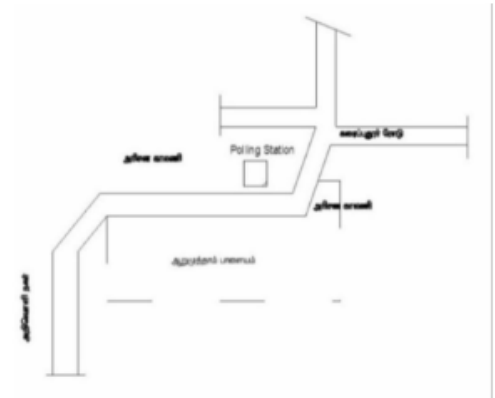

Google Map View

Polling Station Building Front View

Polling Station Front View

Elevation

Elevation

Cad View

Key MAP View

#2 பெயர் : சாந்தி கணவர் பெயர்: கோபால்ராமன் வீட்டு எண் : 2/951/ஏ வயது : 61 பாலினம் : பெண்	WRK0669408	Photo is available	S 2 பெயர் : சுப்புலட்சுமி கணவர் பெயர்: கோபால்கிருஷ்ணன் வீட்டு எண் : வயது : 49 பாலினம் : பெண்	WRK0261347	Photo is available	3 பெயர் : பரமேஸ்வரி பாலகிருஷ்ணன் கணவர் பெயர்: பாலகிருஷ்ணன் வீட்டு எண் : 1 வயது : 47 பாலினம் : பெண்	WRK3819000	Photo is available
4 பெயர் : சரண்யா கணவர் பெயர்: கிருஷ்ணன் வீட்டு எண் : 1 வயது : 36 பாலினம் : பெண்	WRK1705078	Photo is available	5 பெயர் : இந்துமதி தந்தை பெயர்: ராமசாமி வீட்டு எண் : 1 வயது : 30 பாலினம் : பெண்	WRK1659945	Photo is available	6 பெயர் : மகேஸ்வரி செ கணவர் பெயர்: மாரியப்பன் வீட்டு எண் : 01 வயது : 22 பாலினம் : பெண்	WRK3857513	Photo is available
7 பெயர் : சிபிக்குமார் தந்தை பெயர்: ராஜன் வீட்டு எண் : 1 வயது : 20 பாலினம் : ஆண்	WRK3584901	Photo is available	8 பெயர் : விஸ்வநாதன் தந்தை பெயர்: வெள்ளியங்கிரி வீட்டு எண் : 1-1 வயது : 31 பாலினம் : ஆண்	WRK1200708	Photo is available	9 பெயர் : விஜயலக்ஷ்மி கணவர் பெயர்: விஷ்வநாதன் வீட்டு எண் : 1/1 வயது : 31 பாலினம் : பெண்	WRK3085222	Photo is available
10 பெயர் : சித்திக் தாயின் பெயர்: ஜலினத்பேகம் வீட்டு எண் : 1/1 வயது : 23 பாலினம் : ஆண்	WRK3780426	Photo is available	11 பெயர் : தாமரைச்செல்வி கணவர் பெயர்: சந்தோஷ்குமார் வீட்டு எண் : 1-3 வயது : 34 பாலினம் : பெண்	WRK0367813	Photo is available	12 பெயர் : அய்யாசாமி தந்தை பெயர்: ரங்கன் வீட்டு எண் : 1-4 வயது : 73 பாலினம் : ஆண்	WRK0865386	Photo is available
13 பெயர் : பொன்னி கணவர் பெயர்: அய்யாசாமி வீட்டு எண் : 1-4 வயது : 70 பாலினம் : பெண்	WRK0863761	Photo is available	14 பெயர் : விஜயா கணவர் பெயர்: பழனிசாமி வீட்டு எண் : 1-4 வயது : 53 பாலினம் : பெண்	WRK0864462	Photo is available	15 பெயர் : அம்பிகாவதி கணவர் பெயர்: சின்னச்சாமி வீட்டு எண் : 1-4 வயது : 49 பாலினம் : பெண்	WRK0431460	Photo is available
16 பெயர் : துரைசாமி தந்தை பெயர்: பழனிச்சாமி வீட்டு எண் : 1-4 வயது : 39 பாலினம் : ஆண்	WRK1358936	Photo is available	17 பெயர் : நித்யா தந்தை பெயர்: துரைசாமி வீட்டு எண் : 1-4 வயது : 37 பாலினம் : பெண்	WRK0367854	Photo is available	18 பெயர் : சின்னச்சாமி தந்தை பெயர்: ஆறுச்சாமி வீட்டு எண் : 1-4A வயது : 51 பாலினம் : ஆண்	WRK0431437	Photo is available
19 பெயர் : தேவி கணவர் பெயர்: குமார் வீட்டு எண் : 1-5 வயது : 46 பாலினம் : பெண்	WRK1519768	Photo is available	20 பெயர் : சுப்பாத்தாள் கணவர் பெயர்: கருப்புசாமி வீட்டு எண் : 1-7 வயது : 53 பாலினம் : பெண்	WRK0864587	Photo is available	21 பெயர் : தேவி கணவர் பெயர்: மாரிமுத்து வீட்டு எண் : 1-7 வயது : 38 பாலினம் : பெண்	WRK0367839	Photo is available
22 பெயர் : சின்னச்சாமி தந்தை பெயர்: சுப்பன் வீட்டு எண் : 1-7 வயது : 37 பாலினம் : ஆண்	WRK1011659	Photo is available	23 பெயர் : விக்னேஸ்வரி கணவர் பெயர்: சின்னசாமி வீட்டு எண் : 1-7 வயது : 34 பாலினம் : பெண்	WRK0863969	Photo is available	24 பெயர் : ஜீவா தந்தை பெயர்: மாரிமுத்து வீட்டு எண் : 1/7 வயது : 20 பாலினம் : ஆண்	WRK3599388	Photo is available
25 பெயர் : சரவணக்குமார் தந்தை பெயர்: செல்வராஜ் வீட்டு எண் : 1-8 வயது : 27 பாலினம் : ஆண்	WRK2022077	Photo is available	26 பெயர் : சந்தியா கணவர் பெயர்: சரவணகுமார் வீட்டு எண் : 1/8 வயது : 23 பாலினம் : பெண்	WRK3374915	Photo is available	27 பெயர் : அருண்குமார் தந்தை பெயர்: ஆறுமுகம் வீட்டு எண் : 1-9 வயது : 30 பாலினம் : ஆண்	WRK1359421	Photo is available
28 பெயர் : பவித்ரா தந்தை பெயர்: அருண்குமார் வீட்டு எண் : 1-9 வயது : 28 பாலினம் : பெண்	WRK1910439	Photo is available	29 பெயர் : சந்தோஷ்குமார் தந்தை பெயர்: முருகன் வீட்டு எண் : 1-10 வயது : 32 பாலினம் : ஆண்	WRK1044114	Photo is available	30 பெயர் : பரமேஸ்வரன் தந்தை பெயர்: வைத்தியலிங்கம் வீட்டு எண் : 1-12-13C2 வயது : 61 பாலினம் : ஆண்	WRK1200401	Photo is available