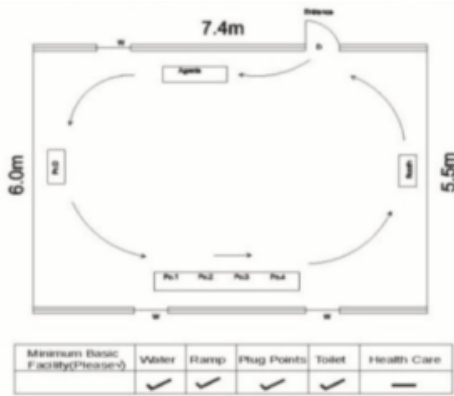

Google Map View

Polling Station Building Front View

Elevation

Polling Station Front View

Cad View

Key MAP View

1	WRK3229515	பெயர் : கிருஷ்ணமூர்த்தி தந்தை பெயர்: பத்ரன் வீட்டு எண் : 00 வயது : 26 பாலினம் : ஆண்	Photo is available	2	WRK0181461	பெயர் : சண்முகம் தந்தை பெயர்: அப்பகுட்டி வீட்டு எண் : 1 வயது : 51 பாலினம் : ஆண்	Photo is available	3	WRK0199083	பெயர் : வெங்கடாசலம் தந்தை பெயர்: அப்பகுட்டி வீட்டு எண் : 1 வயது : 49 பாலினம் : ஆண்	Photo is available
# 4	WRK0198937	பெயர் : பழனிசாமி தந்தை பெயர்: கந்தசாமி வீட்டு எண் : 1-2 வயது : 40 பாலினம் : ஆண்	Photo is available	5	WRK1329036	பெயர் : சத்யபிரியா கணவர் பெயர்: பழனிச்சாமி வீட்டு எண் : 1-2 வயது : 36 பாலினம் : பெண்	Photo is available	6	WRK3112653	பெயர் : அகிலா தந்தை பெயர்: ஆறுமுகம் வீட்டு எண் : 1/63 வயது : 36 பாலினம் : பெண்	Photo is available
7	WRK2238764	பெயர் : சீதா கணவர் பெயர்: சந்திரசேகர் வீட்டு எண் : 1/174 வயது : 29 பாலினம் : பெண்	Photo is available	8	WRK3396702	பெயர் : பிரேம்குமார் தந்தை பெயர்: சிதம்பரம் வீட்டு எண் : 1/186 வயது : 23 பாலினம் : ஆண்	Photo is available	9	WRK3396801	பெயர் : கவிதா கணவர் பெயர்: ராமசாமி வீட்டு எண் : 1/191 வயது : 40 பாலினம் : பெண்	Photo is available
10	WRK0251751	பெயர் : கருப்பசாமி தந்தை பெயர்: வலுப்பூரான் வீட்டு எண் : 1-227 வயது : 36 பாலினம் : ஆண்	Photo is available	11	WRK1328897	பெயர் : பேபி கணவர் பெயர்: பெரியசாமி வீட்டு எண் : 1E வயது : 60 பாலினம் : பெண்	Photo is available	12	WRK0928564	பெயர் : முத்துசாமி தந்தை பெயர்: ஆறுமுகம் வீட்டு எண் : 1E வயது : 47 பாலினம் : ஆண்	Photo is available
13	WRK0928747	பெயர் : பாலசுப்பிரமணியம் தந்தை பெயர்: பெரியசாமி வீட்டு எண் : 1E வயது : 42 பாலினம் : ஆண்	Photo is available	14	WRK1329168	பெயர் : சுரேஷ் தந்தை பெயர்: பெரியசாமி வீட்டு எண் : 1E வயது : 38 பாலினம் : ஆண்	Photo is available	15	WRK1329150	பெயர் : பூர்ணசாமி தந்தை பெயர்: தண்டபாணி வீட்டு எண் : 1E வயது : 32 பாலினம் : ஆண்	Photo is available
16	JLL3627213	பெயர் : மனோகரன் தந்தை பெயர்: பெரியசாமி வீட்டு எண் : 2 வயது : 39 பாலினம் : ஆண்	Photo is available	17	WRK3594025	பெயர் : சுவேதா மு தந்தை பெயர்: முருகன் வீட்டு எண் : 2/2 வயது : 21 பாலினம் : பெண்	Photo is available	18	JLL3548278	பெயர் : பரமசிவம் தந்தை பெயர்: ராமசாமி வீட்டு எண் : 2-4 வயது : 51 பாலினம் : ஆண்	Photo is available
19	JLL3548260	பெயர் : கலைவாணி கணவர் பெயர்: பரமசிவம் வீட்டு எண் : 2-4 வயது : 46 பாலினம் : பெண்	Photo is available	20	WRK3013133	பெயர் : வலுப்பூரான் தந்தை பெயர்: கோவிந்தசாமி வீட்டு எண் : 2-5 வயது : 55 பாலினம் : ஆண்	Photo is available	21	WRK0928341	பெயர் : விஜயலட்சுமி வ கணவர் பெயர்: வலுப்பூரான் வீட்டு எண் : 2-5 வயது : 42 பாலினம் : பெண்	Photo is available
22	WRK2171585	பெயர் : அசோக்குமார் தந்தை பெயர்: வலுப்பூரான் வீட்டு எண் : 2/5 வயது : 25 பாலினம் : ஆண்	Photo is available	23	WRK3622651	பெயர் : பார்த்திபன் வ தந்தை பெயர்: வலுப்பூரன் வீட்டு எண் : 2/5 வயது : 22 பாலினம் : ஆண்	Photo is available	24	WRK3013141	பெயர் : நடராஜ் தந்தை பெயர்: அவனாசியப்பன் வீட்டு எண் : 2-6 வயது : 62 பாலினம் : ஆண்	Photo is available
25	WRK3013158	பெயர் : தெய்வத்தாள் கணவர் பெயர்: நடராஜ் வீட்டு எண் : 2-6 வயது : 54 பாலினம் : பெண்	Photo is available	26	WRK1329002	பெயர் : சதீஸ்குமார் தந்தை பெயர்: நடராஜ் வீட்டு எண் : 2-6 வயது : 31 பாலினம் : ஆண்	Photo is available	27	XSS3413796	பெயர் : கௌசல்யா டீ தந்தை பெயர்: தண்டபாணி ஏம வீட்டு எண் : 2/6 வயது : 24 பாலினம் : பெண்	Photo is available
28	WRK3013174	பெயர் : தெய்வாணை கணவர் பெயர்: சிட்டுச்சாமிபண்டாரம் வீட்டு எண் : 2-7 வயது : 70 பாலினம் : பெண்	Photo is available	29	WRK3013182	பெயர் : ஜெகநாதன் தந்தை பெயர்: சிட்டுச்சாமி வீட்டு எண் : 2-7 வயது : 53 பாலினம் : ஆண்	Photo is available	30	WRK0306209	பெயர் : முத்துக்குமார் தந்தை பெயர்: சுப்பிரமணியம் வீட்டு எண் : 2-007 வயது : 34 பாலினம் : ஆண்	Photo is available