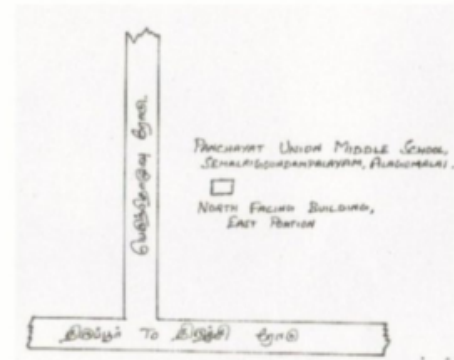

Google Map View

Polling Station Building Front View

Elevation

Polling Station Front View

Cad View

Key MAP View

1	WRK3229515	பெயர் : கிருஷ்ணமூர்த்தி தந்தை பெயர்: பத்ரன் வீட்டு எண் : 00 வயது : 26 பாலினம் : ஆண்	Photo is available	2	WRK0181461	பெயர் : சண்முகம் தந்தை பெயர்: அப்பகுட்டி வீட்டு எண் : 1 வயது : 51 பாலினம் : ஆண்	Photo is available	3	WRK0199083	பெயர் : வெங்கடாசலம் தந்தை பெயர்: அப்பகுட்டி வீட்டு எண் : 1 வயது : 49 பாலினம் : ஆண்	Photo is available
# 4	WRK0198937	பெயர் : பழனிசாமி தந்தை பெயர்: கந்தசாமி வீட்டு எண் : 1-2 வயது : 40 பாலினம் : ஆண்	Photo is available	5	WRK1329036	பெயர் : சத்யபிரியா கணவர் பெயர்: பழனிச்சாமி வீட்டு எண் : 1-2 வயது : 36 பாலினம் : பெண்	Photo is available	6	WRK3112653	பெயர் : அகிலா தந்தை பெயர்: ஆறுமுகம் வீட்டு எண் : 1/63 வயது : 36 பாலினம் : பெண்	Photo is available
7	WRK2238764	பெயர் : சீதா கணவர் பெயர்: சந்திரசேகர் வீட்டு எண் : 1/174 வயது : 29 பாலினம் : பெண்	Photo is available	8	WRK3396702	பெயர் : பிரேம்குமார் தந்தை பெயர்: சிதம்பரம் வீட்டு எண் : 1/186 வயது : 23 பாலினம் : ஆண்	Photo is available	9	WRK3396801	பெயர் : கவிதா கணவர் பெயர்: ராமசாமி வீட்டு எண் : 1/191 வயது : 40 பாலினம் : பெண்	Photo is available
10	WRK0251751	பெயர் : கருப்பசாமி தந்தை பெயர்: வலுப்பூரான் வீட்டு எண் : 1-227 வயது : 36 பாலினம் : ஆண்	Photo is available	11	WRK1328897	பெயர் : பேபி கணவர் பெயர்: பெரியசாமி வீட்டு எண் : 1E வயது : 60 பாலினம் : பெண்	Photo is available	12	WRK0928564	பெயர் : முத்துசாமி தந்தை பெயர்: ஆறுமுகம் வீட்டு எண் : 1E வயது : 47 பாலினம் : ஆண்	Photo is available
13	WRK0928747	பெயர் : பாலசுப்பிரமணியம் தந்தை பெயர்: பெரியசாமி வீட்டு எண் : 1E வயது : 42 பாலினம் : ஆண்	Photo is available	14	WRK1329168	பெயர் : சுரேஷ் தந்தை பெயர்: பெரியசாமி வீட்டு எண் : 1E வயது : 38 பாலினம் : ஆண்	Photo is available	15	WRK1329150	பெயர் : பூர்ணசாமி தந்தை பெயர்: தண்டபாணி வீட்டு எண் : 1E வயது : 32 பாலினம் : ஆண்	Photo is available
16	JLL3627213	பெயர் : மனோகரன் தந்தை பெயர்: பெரியசாமி வீட்டு எண் : 2 வயது : 39 பாலினம் : ஆண்	Photo is available	17	WRK3594025	பெயர் : சுவேதா மு தந்தை பெயர்: முருகன் வீட்டு எண் : 2/2 வயது : 21 பாலினம் : பெண்	Photo is available	18	JLL3548278	பெயர் : பரமசிவம் தந்தை பெயர்: ராமசாமி வீட்டு எண் : 2-4 வயது : 51 பாலினம் : ஆண்	Photo is available
19	JLL3548260	பெயர் : கலைவாணி கணவர் பெயர்: பரமசிவம் வீட்டு எண் : 2-4 வயது : 46 பாலினம் : பெண்	Photo is available	20	WRK3013133	பெயர் : வலுப்பூரான் தந்தை பெயர்: கோவிந்தசாமி வீட்டு எண் : 2-5 வயது : 55 பாலினம் : ஆண்	Photo is available	21	WRK0928341	பெயர் : விஜயலட்சுமி வ கணவர் பெயர்: வலுப்பூரான் வீட்டு எண் : 2-5 வயது : 42 பாலினம் : பெண்	Photo is available
22	WRK2171585	பெயர் : அசோக்குமார் தந்தை பெயர்: வலுப்பூரான் வீட்டு எண் : 2/5 வயது : 25 பாலினம் : ஆண்	Photo is available	23	WRK3622651	பெயர் : பார்த்திபன் வ தந்தை பெயர்: வலுப்பூரன் வீட்டு எண் : 2/5 வயது : 22 பாலினம் : ஆண்	Photo is available	24	WRK3013141	பெயர் : நடராஜ் தந்தை பெயர்: அவனாசியப்பன் வீட்டு எண் : 2-6 வயது : 62 பாலினம் : ஆண்	Photo is available
25	WRK3013158	பெயர் : தெய்வத்தாள் கணவர் பெயர்: நடராஜ் வீட்டு எண் : 2-6 வயது : 54 பாலினம் : பெண்	Photo is available	26	WRK1329002	பெயர் : சதீஸ்குமார் தந்தை பெயர்: நடராஜ் வீட்டு எண் : 2-6 வயது : 31 பாலினம் : ஆண்	Photo is available	27	XSS3413796	பெயர் : கௌசல்யா டீ தந்தை பெயர்: தண்டபாணி ஏம வீட்டு எண் : 2/6 வயது : 24 பாலினம் : பெண்	Photo is available
28	WRK3013174	பெயர் : தெய்வாணை கணவர் பெயர்: சிட்டுச்சாமிபண்டாரம் வீட்டு எண் : 2-7 வயது : 70 பாலினம் : பெண்	Photo is available	29	WRK3013182	பெயர் : ஜெகநாதன் தந்தை பெயர்: சிட்டுச்சாமி வீட்டு எண் : 2-7 வயது : 53 பாலினம் : ஆண்	Photo is available	30	WRK0306209	பெயர் : முத்துக்குமார் தந்தை பெயர்: சுப்பிரமணியம் வீட்டு எண் : 2-007 வயது : 34 பாலினம் : ஆண்	Photo is available