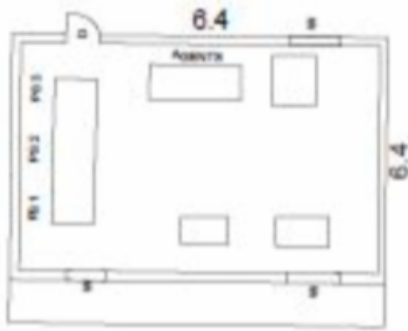

Google Map View

Polling Station Building Front View

Polling Station Front View

Cad View

Key MAP View

1	JLL3517646	பெயர் : ரத்தினம்மாள் கணவர் பெயர் : சிவசாமி வீட்டு எண் : 2-198 வயது : 46 பாலினம் : பெண்	Photo is available	2	WRK3112695	பெயர் : சூர்யா தந்தை பெயர் : சிவசாமி வீட்டு எண் : 2/198 வயது : 25 பாலினம் : ஆண்	Photo is available	3	JLL1149731	பெயர் : முருகேசன் தந்தை பெயர் : மாகாளி வீட்டு எண் : 2-199 வயது : 45 பாலினம் : ஆண்	Photo is available
4	JLL3440922	பெயர் : அம்சவள்ளி கணவர் பெயர் : ஆனந்தன் வீட்டு எண் : 2-199 வயது : 42 பாலினம் : பெண்	Photo is available	5	WRK3016474	பெயர் : முனியன் தந்தை பெயர் : சுப்பன் வீட்டு எண் : 2-200 வயது : 75 பாலினம் : ஆண்	Photo is available	6	WRK3396520	பெயர் : ரங்கசாமி தந்தை பெயர் : முனியன் வீட்டு எண் : 2/200 வயது : 62 பாலினம் : ஆண்	Photo is available
7	WRK3369055	பெயர் : செல்லம்மாள் கணவர் பெயர் : ரங்கசாமி வீட்டு எண் : 2/200 வயது : 56 பாலினம் : பெண்	Photo is available	8	WRK3016482	பெயர் : ராமத்தாள் கணவர் பெயர் : முனியன் வீட்டு எண் : 2-200 வயது : 55 பாலினம் : பெண்	Photo is available	9	JLL1070648	பெயர் : செல்வராஜ் தந்தை பெயர் : முனியன் வீட்டு எண் : 2-200 வயது : 52 பாலினம் : ஆண்	Photo is available
10	JLL1070689	பெயர் : ஜோதிமணி கணவர் பெயர் : செல்வராஜ் வீட்டு எண் : 2-200 வயது : 50 பாலினம் : பெண்	Photo is available	11	WRK1799758	பெயர் : பரிமளா கணவர் பெயர் : முருகன் வீட்டு எண் : 2-200 வயது : 42 பாலினம் : பெண்	Photo is available	12	WRK3396652	பெயர் : திருமூர்த்தி தந்தை பெயர் : ரங்கசாமி வீட்டு எண் : 2/200 வயது : 24 பாலினம் : ஆண்	Photo is available
13	WRK3016508	பெயர் : சேமான் தந்தை பெயர் : கொமரன் வீட்டு எண் : 2-201 வயது : 65 பாலினம் : ஆண்	Photo is available	14	WRK3016516	பெயர் : அம்மாசை கணவர் பெயர் : சேமான் வீட்டு எண் : 2-201 வயது : 58 பாலினம் : பெண்	Photo is available	15	WRK3016524	பெயர் : சுப்பிரமணி தந்தை பெயர் : செண்டான் வீட்டு எண் : 2-201 வயது : 49 பாலினம் : ஆண்	Photo is available
16	JLL1149939	பெயர் : வசந்தி கணவர் பெயர் : சுப்பிரமணியம் வீட்டு எண் : 2-201 வயது : 44 பாலினம் : பெண்	Photo is available	17	JLL3584174	பெயர் : பால்ராஜ் தந்தை பெயர் : செண்டான் வீட்டு எண் : 2-201 வயது : 43 பாலினம் : ஆண்	Photo is available	18	WRK1799659	பெயர் : கோப்பெருந்தேவி பால்ராஜ் கணவர் பெயர் : பால்ராஜ் வீட்டு எண் : 2-201 வயது : 36 பாலினம் : பெண்	Photo is available
19	JLL2393270	பெயர் : பிரகாஷ் தந்தை பெயர் : சேமான் வீட்டு எண் : 2-202 வயது : 42 பாலினம் : ஆண்	Photo is available	20	WRK2136224	பெயர் : பிரேமா கணவர் பெயர் : பிரகாஷ் வீட்டு எண் : 2/202 வயது : 34 பாலினம் : பெண்	Photo is available	21	WRK3016532	பெயர் : கருப்பன் கணவர் பெயர் : திருமான் வீட்டு எண் : 2-203 வயது : 80 பாலினம் : பெண்	Photo is available
22	WRK2135168	பெயர் : லோகநாதன் தந்தை பெயர் : சுப்பிரமணி வீட்டு எண் : 2/203 வயது : 27 பாலினம் : ஆண்	Photo is available	23	JLL1070184	பெயர் : ரங்கநாதன் தந்தை பெயர் : பழனி வீட்டு எண் : 2-204 வயது : 48 பாலினம் : ஆண்	Photo is available	24	WRK0928440	பெயர் : மாரத்தாள் கணவர் பெயர் : ரங்கநாதன் வீட்டு எண் : 2-204 வயது : 39 பாலினம் : பெண்	Photo is available
25	WRK3400587	பெயர் : விகாசினி தந்தை பெயர் : ரங்கநாதன் வீட்டு எண் : 2/204 வயது : 22 பாலினம் : பெண்	Photo is available	26	WRK3017605	பெயர் : பழனி தந்தை பெயர் : ராமன் வீட்டு எண் : 2-205 வயது : 77 பாலினம் : ஆண்	Photo is available	27	WRK3017613	பெயர் : நாச்சாள் கணவர் பெயர் : பழனி வீட்டு எண் : 2-205 வயது : 77 பாலினம் : பெண்	Photo is available
28	WRK3017621	பெயர் : முருகன் தந்தை பெயர் : பழனி வீட்டு எண் : 2-205 வயது : 47 பாலினம் : ஆண்	Photo is available	29	JLL1071141	பெயர் : அருக்காணி கணவர் பெயர் : முருகேசன் வீட்டு எண் : 2-205 வயது : 44 பாலினம் : பெண்	Photo is available	30	WRK3368990	பெயர் : சந்தோஷ்குமார் தந்தை பெயர் : முருகேசன் வீட்டு எண் : 2/205 வயது : 26 பாலினம் : ஆண்	Photo is available