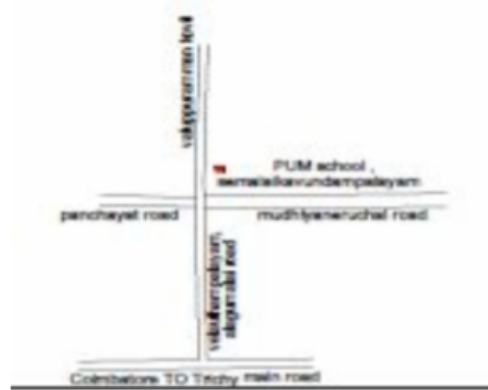

Google Map View

Polling Station Building Front View

Polling Station Front View

Cad View

Key MAP View

1	JLL3517646	பெயர் : ரத்தினம்மாள் கணவர் பெயர் : சிவசாமி வீட்டு எண் : 2-198 வயது : 46 பாலினம் : பெண்	Photo is available	2	WRK3112695	பெயர் : சூர்யா தந்தை பெயர் : சிவசாமி வீட்டு எண் : 2/198 வயது : 25 பாலினம் : ஆண்	Photo is available	3	JLL1149731	பெயர் : முருகேசன் தந்தை பெயர் : மாகாளி வீட்டு எண் : 2-199 வயது : 45 பாலினம் : ஆண்	Photo is available
4	JLL3440922	பெயர் : அம்சவள்ளி கணவர் பெயர் : ஆனந்தன் வீட்டு எண் : 2-199 வயது : 42 பாலினம் : பெண்	Photo is available	5	WRK3016474	பெயர் : முனியன் தந்தை பெயர் : சுப்பன் வீட்டு எண் : 2-200 வயது : 75 பாலினம் : ஆண்	Photo is available	6	WRK3396520	பெயர் : ரங்கசாமி தந்தை பெயர் : முனியன் வீட்டு எண் : 2/200 வயது : 62 பாலினம் : ஆண்	Photo is available
7	WRK3369055	பெயர் : செல்லம்மாள் கணவர் பெயர் : ரங்கசாமி வீட்டு எண் : 2/200 வயது : 56 பாலினம் : பெண்	Photo is available	8	WRK3016482	பெயர் : ராமத்தாள் கணவர் பெயர் : முனியன் வீட்டு எண் : 2-200 வயது : 55 பாலினம் : பெண்	Photo is available	9	JLL1070648	பெயர் : செல்வராஜ் தந்தை பெயர் : முனியன் வீட்டு எண் : 2-200 வயது : 52 பாலினம் : ஆண்	Photo is available
10	JLL1070689	பெயர் : ஜோதிமணி கணவர் பெயர் : செல்வராஜ் வீட்டு எண் : 2-200 வயது : 50 பாலினம் : பெண்	Photo is available	11	WRK1799758	பெயர் : பரிமளா கணவர் பெயர் : முருகன் வீட்டு எண் : 2-200 வயது : 42 பாலினம் : பெண்	Photo is available	12	WRK3396652	பெயர் : திருமூர்த்தி தந்தை பெயர் : ரங்கசாமி வீட்டு எண் : 2/200 வயது : 24 பாலினம் : ஆண்	Photo is available
13	WRK3016508	பெயர் : சேமான் தந்தை பெயர் : கொமரன் வீட்டு எண் : 2-201 வயது : 65 பாலினம் : ஆண்	Photo is available	14	WRK3016516	பெயர் : அம்மாசை கணவர் பெயர் : சேமான் வீட்டு எண் : 2-201 வயது : 58 பாலினம் : பெண்	Photo is available	15	WRK3016524	பெயர் : சுப்பிரமணி தந்தை பெயர் : செண்டான் வீட்டு எண் : 2-201 வயது : 49 பாலினம் : ஆண்	Photo is available
16	JLL1149939	பெயர் : வசந்தி கணவர் பெயர் : சுப்பிரமணியம் வீட்டு எண் : 2-201 வயது : 44 பாலினம் : பெண்	Photo is available	17	JLL3584174	பெயர் : பால்ராஜ் தந்தை பெயர் : செண்டான் வீட்டு எண் : 2-201 வயது : 43 பாலினம் : ஆண்	Photo is available	18	WRK1799659	பெயர் : கோப்பெருந்தேவி பால்ராஜ் கணவர் பெயர் : பால்ராஜ் வீட்டு எண் : 2-201 வயது : 36 பாலினம் : பெண்	Photo is available
19	JLL2393270	பெயர் : பிரகாஷ் தந்தை பெயர் : சேமான் வீட்டு எண் : 2-202 வயது : 42 பாலினம் : ஆண்	Photo is available	20	WRK2136224	பெயர் : பிரேமா கணவர் பெயர் : பிரகாஷ் வீட்டு எண் : 2/202 வயது : 34 பாலினம் : பெண்	Photo is available	21	WRK3016532	பெயர் : கருப்பன் கணவர் பெயர் : திருமான் வீட்டு எண் : 2-203 வயது : 80 பாலினம் : பெண்	Photo is available
22	WRK2135168	பெயர் : லோகநாதன் தந்தை பெயர் : சுப்பிரமணி வீட்டு எண் : 2/203 வயது : 27 பாலினம் : ஆண்	Photo is available	23	JLL1070184	பெயர் : ரங்கநாதன் தந்தை பெயர் : பழனி வீட்டு எண் : 2-204 வயது : 48 பாலினம் : ஆண்	Photo is available	24	WRK0928440	பெயர் : மாரத்தாள் கணவர் பெயர் : ரங்கநாதன் வீட்டு எண் : 2-204 வயது : 39 பாலினம் : பெண்	Photo is available
25	WRK3400587	பெயர் : விகாசினி தந்தை பெயர் : ரங்கநாதன் வீட்டு எண் : 2/204 வயது : 22 பாலினம் : பெண்	Photo is available	26	WRK3017605	பெயர் : பழனி தந்தை பெயர் : ராமன் வீட்டு எண் : 2-205 வயது : 77 பாலினம் : ஆண்	Photo is available	27	WRK3017613	பெயர் : நாச்சாள் கணவர் பெயர் : பழனி வீட்டு எண் : 2-205 வயது : 77 பாலினம் : பெண்	Photo is available
28	WRK3017621	பெயர் : முருகன் தந்தை பெயர் : பழனி வீட்டு எண் : 2-205 வயது : 47 பாலினம் : ஆண்	Photo is available	29	JLL1071141	பெயர் : அருக்காணி கணவர் பெயர் : முருகேசன் வீட்டு எண் : 2-205 வயது : 44 பாலினம் : பெண்	Photo is available	30	WRK3368990	பெயர் : சந்தோஷ்குமார் தந்தை பெயர் : முருகேசன் வீட்டு எண் : 2/205 வயது : 26 பாலினம் : ஆண்	Photo is available