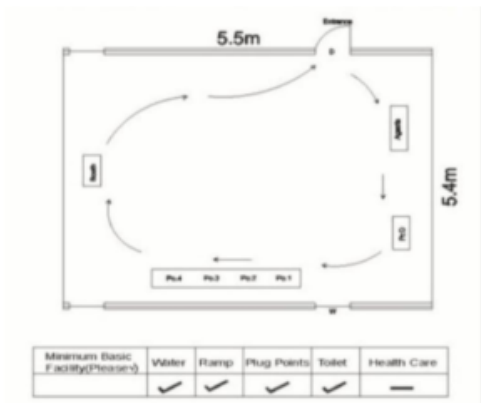

Google Map View

Polling Station Building Front View

Polling Station Front View

Elevation

Cad View

Key MAP View

1	WRK3233640	பெயர் : சிவசாமி தந்தை பெயர்: ரங்கநாதன் வீட்டு எண் : 00 வயது : 32 பாலினம் : ஆண்	Photo is available	2	WRK3233939	பெயர் : ஜெயந்தி கணவர் பெயர்: அருண் வீட்டு எண் : 00 வயது : 28 பாலினம் : பெண்	Photo is available	3	WRK0199539	பெயர் : காவேரி கணவர் பெயர்: பெருமாள் வீட்டு எண் : 1 வயது : 68 பாலினம் : பெண்	Photo is available
4	WRK0720417	பெயர் : நாச்சம்மாள் கணவர் பெயர்: முத்துசாமி வீட்டு எண் : 1 வயது : 59 பாலினம் : பெண்	Photo is available	5	WRK2114312	பெயர் : வடிவேல் தந்தை பெயர்: ஆறுமுகம் வீட்டு எண் : 1 வயது : 38 பாலினம் : ஆண்	Photo is available	6	WRK2113306	பெயர் : மஞ்சு கணவர் பெயர்: தர்மராஜ் வீட்டு எண் : 1 வயது : 34 பாலினம் : பெண்	Photo is available
7	WRK2113272	பெயர் : கார்திகைவேணி கணவர் பெயர்: வடிவேல் வீட்டு எண் : 1 வயது : 27 பாலினம் : பெண்	Photo is available	8	WRK2113504	பெயர் : சரண்யா கணவர் பெயர்: கார்த்திக் வீட்டு எண் : 1 வயது : 26 பாலினம் : பெண்	Photo is available	9	WRK2114064	பெயர் : பார்த்திபன் தந்தை பெயர்: கணேசன் வீட்டு எண் : 1 வயது : 26 பாலினம் : ஆண்	Photo is available
10	JLL2408474	பெயர் : விஸ்வநாதன் தந்தை பெயர்: முத்து காளியப்பன் வீட்டு எண் : 1/60ஏஃப் வயது : 55 பாலினம் : ஆண்	Photo is available	11	JLL2408078	பெயர் : கவிதா கணவர் பெயர்: விஸ்வநாதன் வீட்டு எண் : 1/60ஏஃப் வயது : 45 பாலினம் : பெண்	Photo is available	12	WRK3794666	பெயர் : கவின்குமார் தந்தை பெயர்: மகேஸ்வரன் வீட்டு எண் : 1/86 வயது : 19 பாலினம் : ஆண்	Photo is available
# 13	JLL1145424	பெயர் : மணிகண்டன் தந்தை பெயர்: நடராஜன் வீட்டு எண் : 1/86-21 வயது : 43 பாலினம் : ஆண்	Photo is available	14	WRK2113991	பெயர் : மாலதி கணவர் பெயர்: மணிகண்டன் வீட்டு எண் : 1/86-21 வயது : 38 பாலினம் : பெண்	Photo is available	15	WRK0306639	பெயர் : சாந்தாமணி கணவர் பெயர்: சக்திவேல் வீட்டு எண் : 1-99-2 வயது : 51 பாலினம் : பெண்	Photo is available
16	WRK1329762	பெயர் : ப்ரியா கணவர் பெயர்: கார்த்திக் வீட்டு எண் : 1-99-2 வயது : 34 பாலினம் : பெண்	Photo is available	17	WRK1168210	பெயர் : மோகனப் பிரியா கணவர் பெயர்: ரவி வீட்டு எண் : 1-99-2 வயது : 33 பாலினம் : பெண்	Photo is available	18	WRK3845443	பெயர் : செ சரண்யா தந்தை பெயர்: செல்வமணி வீட்டு எண் : 1-172-1 வயது : 19 பாலினம் : பெண்	Photo is available
19	WRK3796810	பெயர் : ப்ரீமதி தாயின் பெயர்: வீரன் வீட்டு எண் : 1/144,கெளதந் புதூர் வயது : 19 பாலினம் : பெண்	Photo is available	20	WRK3089513	பெயர் : பழனால் கணவர் பெயர்: முத்துசாமி வீட்டு எண் : 1/158/1 வயது : 50 பாலினம் : பெண்	Photo is available	21	WRK1329655	பெயர் : யுவராஜ் தந்தை பெயர்: சோமசுந்தரம் வீட்டு எண் : 1-172-1 வயது : 30 பாலினம் : ஆண்	Photo is available
22	WRK1168509	பெயர் : சிவபாலன் தந்தை பெயர்: முத்துச்சாமி வீட்டு எண் : 1-172-13 வயது : 72 பாலினம் : ஆண்	Photo is available	23	WRK1168517	பெயர் : அனுராதா கணவர் பெயர்: சிவபாலன் வீட்டு எண் : 1-172-13 வயது : 67 பாலினம் : பெண்	Photo is available	24	WRK1168525	பெயர் : பிரசாத் தந்தை பெயர்: சிவபாலன் வீட்டு எண் : 1-172-13 வயது : 44 பாலினம் : ஆண்	Photo is available
25	WRK1168533	பெயர் : ரேவதி கணவர் பெயர்: பிரசாத் வீட்டு எண் : 1-172-13 வயது : 38 பாலினம் : பெண்	Photo is available	26	WRK2225902	பெயர் : செளந்தராஜ் தந்தை பெயர்: செல்வராஜ் வீட்டு எண் : 1/172/22 வயது : 42 பாலினம் : ஆண்	Photo is available	27	WRK2225787	பெயர் : சுகன்யா கணவர் பெயர்: செளந்தர்ராஜ் வீட்டு எண் : 1/192/22 வயது : 41 பாலினம் : பெண்	Photo is available
28	WRK3620028	பெயர் : ஜெயமணி கணவர் பெயர்: முத்துசாமி வீட்டு எண் : 1/206 வயது : 61 பாலினம் : பெண்	Photo is available	29	WRK3620002	பெயர் : சந்திரசேகர் தந்தை பெயர்: முத்துசாமி வீட்டு எண் : 1/206 வயது : 39 பாலினம் : ஆண்	Photo is available	30	WRK3796752	பெயர் : கீத கணவர் பெயர்: ரமேஷ் வீட்டு எண் : 1/210 இந்திர நாகர் வயது : 37 பாலினம் : பெண்	Photo is available