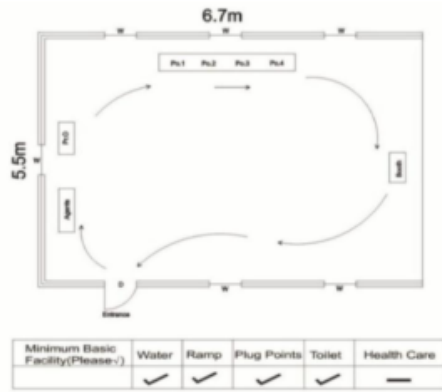

Google Map View

Polling Station Building Front View

Polling Station Front View

Cad View

Key MAP View

1	WRK1331719	பெயர் : பொன்னுச்சாமி தந்தை பெயர் : தேவண்ணன் வீட்டு எண் : 1 வயது : 78 பாலினம் : ஆண்	Photo is available	2	WRK1332089	பெயர் : நீலாவதி கணவர் பெயர் : சுப்ரமணி வீட்டு எண் : 1 வயது : 69 பாலினம் : பெண்	Photo is available	3	WRK1332139	பெயர் : கண்ணம்மாள் கணவர் பெயர் : துரைசாமி வீட்டு எண் : 1 வயது : 62 பாலினம் : பெண்	Photo is available
4	WRK1332154	பெயர் : தங்கவேல் தந்தை பெயர் : சுப்பிரமணி வீட்டு எண் : 1 வயது : 62 பாலினம் : ஆண்	Photo is available	5	WRK1332055	பெயர் : ருக்குமணி கணவர் பெயர் : பாண்டியன் வீட்டு எண் : 1 வயது : 59 பாலினம் : பெண்	Photo is available	6	WRK1332030	பெயர் : பாண்டியன் தந்தை பெயர் : நாராயணசாமி வீட்டு எண் : 1 வயது : 57 பாலினம் : ஆண்	Photo is available
7	WRK1331321	பெயர் : செல்வி கணவர் பெயர் : கோவிந்தராஜ் வீட்டு எண் : 1 வயது : 54 பாலினம் : பெண்	Photo is available	8	WRK1332543	பெயர் : விசாலாட்சி கணவர் பெயர் : முத்துகுமாரசாமி வீட்டு எண் : 1 வயது : 53 பாலினம் : பெண்	Photo is available	9	WRK1331990	பெயர் : தங்கராஜ் தந்தை பெயர் : அருணாச்சலம் வீட்டு எண் : 1 வயது : 49 பாலினம் : ஆண்	Photo is available
10	WRK1332279	பெயர் : கதிரேசன் தந்தை பெயர் : அகதீஸ்வரன் வீட்டு எண் : 1 வயது : 49 பாலினம் : ஆண்	Photo is available	11	WRK1332170	பெயர் : சுந்தரமூர்த்தி தந்தை பெயர் : தங்கவேல் வீட்டு எண் : 1 வயது : 48 பாலினம் : ஆண்	Photo is available	12	WRK1332428	பெயர் : பொன்னுச்சாமி தந்தை பெயர் : மாரிமுத்து வீட்டு எண் : 1 வயது : 47 பாலினம் : ஆண்	Photo is available
13	WRK1331875	பெயர் : லோகநாயகி கணவர் பெயர் : கோவிந்தராஜ் வீட்டு எண் : 1 வயது : 47 பாலினம் : பெண்	Photo is available	14	WRK1332378	பெயர் : செந்தில் நாதன் தந்தை பெயர் : தங்கமுத்து வீட்டு எண் : 1 வயது : 47 பாலினம் : ஆண்	Photo is available	15	WRK1331701	பெயர் : சந்தியா கணவர் பெயர் : ரகுபதி வீட்டு எண் : 1 வயது : 46 பாலினம் : பெண்	Photo is available
16	WRK1332188	பெயர் : செந்தில்குமார் தந்தை பெயர் : துரைசாமி வீட்டு எண் : 1 வயது : 46 பாலினம் : ஆண்	Photo is available	17	WRK0663070	பெயர் : பிரகாஷ் எடிசன் ரா தாயின் பெயர் : அற்புத மேரி வீட்டு எண் : 1 வயது : 45 பாலினம் : ஆண்	Photo is available	18	WRK1332220	பெயர் : சுமதி கணவர் பெயர் : ரமேஷ் வீட்டு எண் : 1 வயது : 44 பாலினம் : பெண்	Photo is available
19	WRK1332451	பெயர் : விஜயலட்சுமி கணவர் பெயர் : பொன்னுசாமி வீட்டு எண் : 1 வயது : 44 பாலினம் : பெண்	Photo is available	20	WRK1331909	பெயர் : மோகனசுந்தரி கணவர் பெயர் : சக்திவேல் வீட்டு எண் : 1 வயது : 44 பாலினம் : பெண்	Photo is available	21	WRK1332071	பெயர் : சிவக்குமார் தந்தை பெயர் : கருப்புசாமி வீட்டு எண் : 1 வயது : 43 பாலினம் : ஆண்	Photo is available
22	WRK1332105	பெயர் : ரேவதி கணவர் பெயர் : லோகநாதன் வீட்டு எண் : 1 வயது : 42 பாலினம் : பெண்	Photo is available	23	WRK0663039	பெயர் : விஜயகுமாரி கணவர் பெயர் : பூபதி வீட்டு எண் : 1 வயது : 41 பாலினம் : பெண்	Photo is available	24	WRK0663062	பெயர் : லீமா கணவர் பெயர் : பிரகாஷ் எடிசன் வீட்டு எண் : 1 வயது : 41 பாலினம் : பெண்	Photo is available
25	WRK1332345	பெயர் : சதீஸ்குமார் தந்தை பெயர் : இரத்தினசாமி வீட்டு எண் : 1 வயது : 40 பாலினம் : ஆண்	Photo is available	26	WRK1332253	பெயர் : சிவசங்கரி கணவர் பெயர் : கதிரேசன் வீட்டு எண் : 1 வயது : 40 பாலினம் : பெண்	Photo is available	27	WRK1332527	பெயர் : நாகராஜன் தந்தை பெயர் : பழனிச்சாமி வீட்டு எண் : 1 வயது : 40 பாலினம் : ஆண்	Photo is available
28	WRK1332287	பெயர் : ரேவதி கணவர் பெயர் : செந்தில்நாதன் வீட்டு எண் : 1 வயது : 40 பாலினம் : பெண்	Photo is available	29	WRK1331750	பெயர் : ராமலட்சுமி கணவர் பெயர் : லோகநாதன் வீட்டு எண் : 1 வயது : 39 பாலினம் : பெண்	Photo is available	30	WRK0663104	பெயர் : அம்சவேணி கணவர் பெயர் : விஜயப்பாபு வீட்டு எண் : 1 வயது : 39 பாலினம் : பெண்	Photo is available