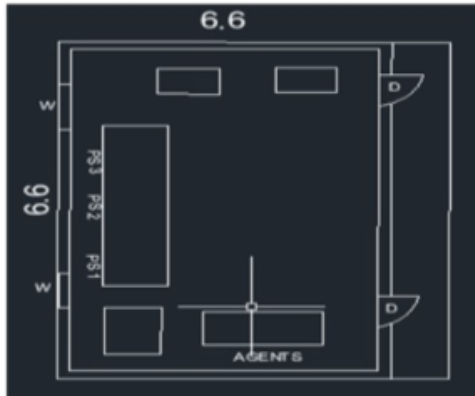

Google Map View

Polling Station Building Front View

Polling Station Front View

Cad View

Key MAP View

1	WRK0011890	பெயர் : தியாகராஜன் தந்தை பெயர்: ராமகிருஷ்ணன் வீட்டு எண் : 1-241-A1 வயது : 37 பாலினம் : ஆண்	Photo is available	2	WRK0011205	பெயர் : சோணைமுத்து தந்தை பெயர்: ராமகிருஷ்ணன் வீட்டு எண் : 1-241A-1 வயது : 39 பாலினம் : ஆண்	Photo is available	3	WRK0011908	பெயர் : செல்வி கணவர் பெயர்: செல்வராசு வீட்டு எண் : 1-241-A1 வயது : 45 பாலினம் : பெண்	Photo is available
4	WRK0011213	பெயர் : முருகானந்தம் தந்தை பெயர்: செல்லம்பிள்ளை வீட்டு எண் : 1-241-A-2 வயது : 56 பாலினம் : ஆண்	Photo is available	5	WRK0011247	பெயர் : ரத்தினம்மா கணவர் பெயர்: சுகதன் வீட்டு எண் : 1-241C வயது : 61 பாலினம் : பெண்	Photo is available	6	WRK0212753	பெயர் : ரெஷ்மிசுகதன் தந்தை பெயர்: சுகதன் வீட்டு எண் : 1-241C வயது : 39 பாலினம் : பெண்	Photo is available
7	WRK1011766	பெயர் : மோகனா கணவர் பெயர்: ராஜா வீட்டு எண் : 1-241C-1 வயது : 45 பாலினம் : பெண்	Photo is available	8	WRK0864744	பெயர் : செல்வநாயகி கணவர் பெயர்: நாராயணன் வீட்டு எண் : 1-241C4 வயது : 41 பாலினம் : பெண்	Photo is available	9	WRK1910546	பெயர் : அம்பிகா பரமேஸ்வரி கணவர் பெயர்: வித்திய பிரகாஷ் வீட்டு எண் : 1/241 சி , அண்ணா நகர் வயது : 37 பாலினம் : பெண்	Photo is available
10	WRK0669200	பெயர் : கிருஷ்ணசாமி தந்தை பெயர்: இரூளப்பன் வீட்டு எண் : 1-241-D வயது : 57 பாலினம் : ஆண்	Photo is available	11	WRK0669218	பெயர் : ராணி கணவர் பெயர்: கிருஷ்ணசாமி வீட்டு எண் : 1-241-D வயது : 53 பாலினம் : பெண்	Photo is available	12	WRK0616649	பெயர் : கார்த்திகா கணவர் பெயர்: சோமசுந்தரம் வீட்டு எண் : 1-241d1 வயது : 39 பாலினம் : பெண்	Photo is available
13	WRK3855400	பெயர் : சுஜீத் தந்தை பெயர்: சோமசுந்தரம் வீட்டு எண் : 1/241 டி1 வயது : 19 பாலினம் : ஆண்	Photo is available	14	KGB2391472	பெயர் : ரமேஷ் தந்தை பெயர்: சாமிதுரை வீட்டு எண் : 1/241டி7 வயது : 46 பாலினம் : ஆண்	Photo is available	15	KGB2391480	பெயர் : ராணி கணவர் பெயர்: ரமேஷ் வீட்டு எண் : 1/241டி7 வயது : 42 பாலினம் : பெண்	Photo is available
16	WRK0865949	பெயர் : பொன்னுசாமி தந்தை பெயர்: முருகசாமி வீட்டு எண் : 1-242A வயது : 54 பாலினம் : ஆண்	Photo is available	17	WRK0011221	பெயர் : உமாமகேஸ்வரி கணவர் பெயர்: முருகானந்தம் வீட்டு எண் : 1-242-A-2 வயது : 54 பாலினம் : பெண்	Photo is available	18	WRK0616763	பெயர் : முகமது சுலமான் தந்தை பெயர்: அப்துல் அஜீஸ் வீட்டு எண் : 1-242-b வயது : 65 பாலினம் : ஆண்	Photo is available
19	WRK0616748	பெயர் : பிர்தெவிஸ் கணவர் பெயர்: சுலமான் வீட்டு எண் : 1-242-b வயது : 56 பாலினம் : பெண்	Photo is available	20	WRK1043900	பெயர் : சுமதி தந்தை பெயர்: சின்னம்மாள் வீட்டு எண் : 1-243 வயது : 33 பாலினம் : பெண்	Photo is available	21	WRK1359264	பெயர் : பிரித்தி தந்தை பெயர்: ராமசாமி வீட்டு எண் : 1-243 வயது : 30 பாலினம் : பெண்	Photo is available
22	WRK1359827	பெயர் : பரமசிவம் தந்தை பெயர்: குமாரசாமி வீட்டு எண் : 1-246 வயது : 33 பாலினம் : ஆண்	Photo is available	23	WRK1359033	பெயர் : விஜயலட்சுமி தந்தை பெயர்: குமாரசாமி வீட்டு எண் : 1-246 வயது : 30 பாலினம் : பெண்	Photo is available	24	WRK3531365	பெயர் : சரவணன் தந்தை பெயர்: திருமூர்த்தி வீட்டு எண் : 1/250ஏ வயது : 37 பாலினம் : ஆண்	Photo is available
25	WRK1200807	பெயர் : கருப்புச்சாமி தந்தை பெயர்: சுப்பன் வீட்டு எண் : 1-251 வயது : 46 பாலினம் : ஆண்	Photo is available	26	WRK1043884	பெயர் : பரமசிவம் தந்தை பெயர்: சுப்பன் வீட்டு எண் : 1-251 வயது : 45 பாலினம் : ஆண்	Photo is available	27	WRK1043876	பெயர் : சித்ரா கணவர் பெயர்: கருப்பன் வீட்டு எண் : 1-251 வயது : 40 பாலினம் : பெண்	Photo is available
28	WRK3085206	பெயர் : தமிழரசன் தந்தை பெயர்: கருப்புச்சாமி வீட்டு எண் : 1/251 வயது : 24 பாலினம் : ஆண்	Photo is available	29	WRK0368092	பெயர் : லோகநாதன் தந்தை பெயர்: பொன்னுசாமி வீட்டு எண் : 1-254 வயது : 43 பாலினம் : ஆண்	Photo is available	30	WRK0616821	பெயர் : பரிமளா கணவர் பெயர்: ராமசாமி வீட்டு எண் : 1-254b வயது : 42 பாலினம் : பெண்	Photo is available