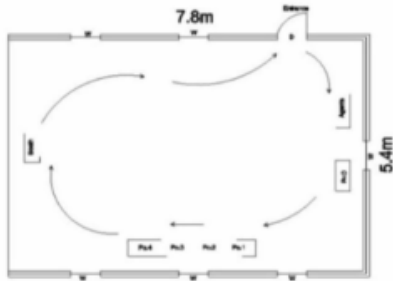

Google Map View

Polling Station Building Front View

Polling Station Front View

Cad View

Key MAP View

Minimum Basic Facility(Please-)	Water	Ramp	Plug Points	Toilet	Health Care
	✓	✓	✓	✓	—

1 பெயர் : விவேகனா தாயின் பெயர் : பத்மாவதி வீட்டு எண் : 1a வயது : 27 பாலினம் : பெண்	WRK2016863 Photo is available	2 பெயர் : தமிழரசி இதரர் பெயர் : நீலாவதி வீட்டு எண் : 1E வயது : 58 பாலினம் : பெண்	WRK0933341 Photo is available	3 பெயர் : ரஞ்சிதம் கணவர் பெயர் : ஜோசப்மணி வீட்டு எண் : 1E வயது : 56 பாலினம் : பெண்	WRK2948289 Photo is available
4 பெயர் : ரத்தினம்மாள் கணவர் பெயர் : பழனிசாமி வீட்டு எண் : 4/230 வயது : 66 பாலினம் : பெண்	WRK0933192 Photo is available	5 பெயர் : கலாமணி கணவர் பெயர் : பாலாமணி வீட்டு எண் : 1E வயது : 52 பாலினம் : பெண்	WRK0933382 Photo is available	6 பெயர் : கலாமணி இதரர் பெயர் : ஈஸ்வரமூர்த்தி வீட்டு எண் : 1E வயது : 48 பாலினம் : பெண்	WRK0933150 Photo is available
7 பெயர் : சரவணன் தாயின் பெயர் : நிலாவதி வீட்டு எண் : 1E வயது : 45 பாலினம் : ஆண்	WRK0933390 Photo is available	8 பெயர் : ஜெயலதா கணவர் பெயர் : சரவணன் வீட்டு எண் : 1E வயது : 44 பாலினம் : பெண்	WRK0933465 Photo is available	9 பெயர் : கமலால் தாயின் பெயர் : தெய்வானை வீட்டு எண் : 1E வயது : 44 பாலினம் : பெண்	WRK0933374 Photo is available
10 பெயர் : கனகவல்லி கணவர் பெயர் : சுகுமார் வீட்டு எண் : 1E வயது : 41 பாலினம் : பெண்	WRK0933440 Photo is available	11 பெயர் : பேபி கணவர் பெயர் : கானியாதுள் வீட்டு எண் : 1E வயது : 40 பாலினம் : பெண்	WRK0933168 Photo is available	12 பெயர் : முனியன் தந்தை பெயர் : ஆறுமுகம் வீட்டு எண் : 1E வயது : 39 பாலினம் : ஆண்	WRK0933267 Photo is available
13 பெயர் : கார்த்திகா தந்தை பெயர் : ஆறுமுகம் வீட்டு எண் : 1E வயது : 38 பாலினம் : பெண்	WRK0933473 Photo is available	14 பெயர் : ரவி தந்தை பெயர் : கோபால் வீட்டு எண் : 1E வயது : 36 பாலினம் : ஆண்	WRK0933432 Photo is available	15 பெயர் : ராஜாமணி கணவர் பெயர் : ஈஸ்வரன் வீட்டு எண் : 1E வயது : 36 பாலினம் : பெண்	WRK0933176 Photo is available
16 பெயர் : சிவப்பிரகாசம் தந்தை பெயர் : சுப்பிரமணியமன் வீட்டு எண் : 1E வயது : 36 பாலினம் : ஆண்	WRK0933242 Photo is available	17 பெயர் : சுமதி தந்தை பெயர் : வரதராஜன் வீட்டு எண் : 1E வயது : 35 பாலினம் : பெண்	WRK0933283 Photo is available	18 பெயர் : சுதாகரன் தந்தை பெயர் : விஷ்வ நாதன் வீட்டு எண் : 1E வயது : 35 பாலினம் : ஆண்	WRK0933184 Photo is available
19 பெயர் : ரவிக்குமார் தந்தை பெயர் : சேமான் வீட்டு எண் : 1E வயது : 34 பாலினம் : ஆண்	WRK0933291 Photo is available	20 பெயர் : தங்கமணி கணவர் பெயர் : முனியன் வீட்டு எண் : 1e வயது : 34 பாலினம் : பெண்	WRK1173400 Photo is available	21 பெயர் : அபிநயா தந்தை பெயர் : வேணுகோபால் வீட்டு எண் : 1E வயது : 34 பாலினம் : பெண்	WRK0933416 Photo is available
22 பெயர் : ரவிரத்தினம் தந்தை பெயர் : தங்கவேலு வீட்டு எண் : 1E வயது : 34 பாலினம் : ஆண்	WRK0933424 Photo is available	23 பெயர் : கார்த்திகேயன் தந்தை பெயர் : வேலுச்சாமி வீட்டு எண் : 1E வயது : 34 பாலினம் : ஆண்	WRK0933366 Photo is available	24 பெயர் : தனபால் தந்தை பெயர் : விஷ்வ நாதன் வீட்டு எண் : 1E வயது : 34 பாலினம் : ஆண்	WRK0933200 Photo is available
25 பெயர் : சுந்தர ராஜன் தந்தை பெயர் : சுக்கான் வீட்டு எண் : 1E வயது : 33 பாலினம் : ஆண்	WRK0933317 Photo is available	26 பெயர் : சுரேஷ்குமார் ஈ தந்தை பெயர் : ஈஸ்வரன் வீட்டு எண் : 1E வயது : 33 பாலினம் : ஆண்	WRK0933457 Photo is available	27 பெயர் : கோபி நாத் தந்தை பெயர் : முருகன் வீட்டு எண் : 1E வயது : 32 பாலினம் : ஆண்	WRK0933218 Photo is available
28 பெயர் : கீர்த்தனா தந்தை பெயர் : வேணுகோபால் வீட்டு எண் : 1E வயது : 32 பாலினம் : பெண்	WRK0933408 Photo is available	29 பெயர் : நித்யானந்தம் தந்தை பெயர் : ராமசாமி வீட்டு எண் : 1E வயது : 32 பாலினம் : ஆண்	WRK0933515 Photo is available	30 பெயர் : பூங்கொடி தர்மராஜ் கணவர் பெயர் : தர்மராஜ் வீட்டு எண் : 2/33 வயது : 55 பாலினம் : பெண்	WRK3875705 Photo is available