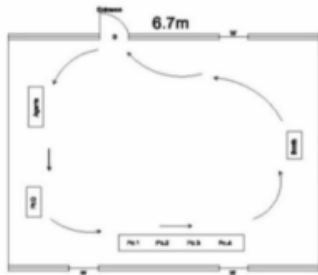

Google Map View

Polling Station Building Front View

Polling Station Front View

Cad View

Key MAP View

Minimum Basic Facility(Please-)	Water	Ramp	Plug Points	Toilet	Health Care
	✓	✓	✓	✓	—

1	WRK2048726	பெயர் : தீபா கணவர் பெயர்: சந்திரசேகரன் வீட்டு எண் : 1-182 வயது : 30 பாலினம் : பெண்	Photo is available	2	WRK3181336	பெயர் : யாழினி தாயின் பெயர்: ரேவதி வீட்டு எண் : 1/354 வயது : 24 பாலினம் : பெண்	Photo is available	3	WRK2205961	பெயர் : மோகன் தந்தை பெயர்: சாத்தப்பன் வீட்டு எண் : 2/176 வயது : 26 பாலினம் : ஆண்	Photo is available
4	WRK2167070	பெயர் : செந்தில் குமார் தந்தை பெயர்: கணபதி வீட்டு எண் : 2/2369 வயது : 35 பாலினம் : ஆண்	Photo is available	S 5	WRK3418134	பெயர் : கீர்த்தனா கணவர் பெயர்: அருணாச்சலம் வீட்டு எண் : 3/624 வயது : 22 பாலினம் : பெண்	Photo is available	6	WRK3039880	பெயர் : மதுமிதா தந்தை பெயர்: சந்திரசேகரன் வீட்டு எண் : 4/26 வயது : 26 பாலினம் : பெண்	Photo is available
7	WRK2016871	பெயர் : வலுப்பூராள் தந்தை பெயர்: ஆறுமுகம் வீட்டு எண் : 4-34 வயது : 47 பாலினம் : ஆண்	Photo is available	8	WRK2182947	பெயர் : செல்லமுத்து தந்தை பெயர்: ரங்கசாமி வீட்டு எண் : 4/39 வயது : 75 பாலினம் : ஆண்	Photo is available	9	WRK1682533	பெயர் : சத்யா தந்தை பெயர்: ராஜன் வீட்டு எண் : 4-52 வயது : 32 பாலினம் : பெண்	Photo is available
10	WRK3715349	பெயர் : பவித்ரா தந்தை பெயர்: ரவிக்குமார் வீட்டு எண் : 4/85ஏ வயது : 20 பாலினம் : பெண்	Photo is available	11	WRK0307454	பெயர் : சென்னாள் தந்தை பெயர்: செமான் வீட்டு எண் : 4-86D வயது : 47 பாலினம் : ஆண்	Photo is available	12	WRK1682566	பெயர் : செல்வராஜ் தந்தை பெயர்: திருமான் வீட்டு எண் : 4-118A வயது : 48 பாலினம் : ஆண்	Photo is available
13	WRK2892834	பெயர் : வேலுச்சாமி தந்தை பெயர்: கருப்பன் வீட்டு எண் : 4-132 வயது : 48 பாலினம் : ஆண்	Photo is available	14	WRK0934380	பெயர் : சந்திரா கணவர் பெயர்: வேலுச்சாமி வீட்டு எண் : 4-133 வயது : 43 பாலினம் : பெண்	Photo is available	15	WRK0307470	பெயர் : சிவகாமி கணவர் பெயர்: செந்தில்குமார் வீட்டு எண் : 4-133 வயது : 41 பாலினம் : பெண்	Photo is available
16	WRK2257590	பெயர் : மாரியப்பன் தந்தை பெயர்: வேலுச்சாமி வீட்டு எண் : 4/133 வயது : 25 பாலினம் : ஆண்	Photo is available	17	JLL3446390	பெயர் : வீராள் கணவர் பெயர்: ராஜன் வீட்டு எண் : 4-135 வயது : 43 பாலினம் : பெண்	Photo is available	18	WRK1336999	பெயர் : நித்யா கணவர் பெயர்: ராமசாமி வீட்டு எண் : 4-135 வயது : 35 பாலினம் : பெண்	Photo is available
19	WRK2892867	பெயர் : முத்துச்சாமி தந்தை பெயர்: பழனி வீட்டு எண் : 4-136 வயது : 68 பாலினம் : ஆண்	Photo is available	20	WRK2892875	பெயர் : நாகமணி கணவர் பெயர்: முத்துசாமி வீட்டு எண் : 4-136 வயது : 63 பாலினம் : பெண்	Photo is available	21	WRK2892883	பெயர் : நாச்சிமுத்து தந்தை பெயர்: பழனி வீட்டு எண் : 4-137 வயது : 83 பாலினம் : ஆண்	Photo is available
22	WRK2892891	பெயர் : கலாமணி கணவர் பெயர்: நாச்சிமுத்து வீட்டு எண் : 4-137 வயது : 61 பாலினம் : பெண்	Photo is available	23	JLL2460624	பெயர் : பிரபு தந்தை பெயர்: நாச்சிமுத்து வீட்டு எண் : 4-137 வயது : 43 பாலினம் : ஆண்	Photo is available	24	WRK0307546	பெயர் : கலைவாணி இதரர் பெயர்: - வீட்டு எண் : 4-137 வயது : 41 பாலினம் : பெண்	Photo is available
25	WRK3314796	பெயர் : கீதா தந்தை பெயர்: சின்னசாமி வீட்டு எண் : 4/137 வயது : 23 பாலினம் : பெண்	Photo is available	26	WRK3487139	பெயர் : சுவாதி தந்தை பெயர்: பிரபு வீட்டு எண் : 4/137 வயது : 22 பாலினம் : பெண்	Photo is available	27	WRK2892909	பெயர் : பழனி தந்தை பெயர்: நாச்சி வீட்டு எண் : 4-138 வயது : 75 பாலினம் : ஆண்	Photo is available
28	WRK1337047	பெயர் : கவிதா கணவர் பெயர்: பழனி வீட்டு எண் : 4-138 வயது : 36 பாலினம் : பெண்	Photo is available	29	WRK2892917	பெயர் : கருப்பம்மாள் கணவர் பெயர்: பழனி வீட்டு எண் : 4-138A வயது : 62 பாலினம் : பெண்	Photo is available	30	WRK2892925	பெயர் : ஆறுமுகம் தந்தை பெயர்: கருப்பான் வீட்டு எண் : 4-139 வயது : 65 பாலினம் : ஆண்	Photo is available