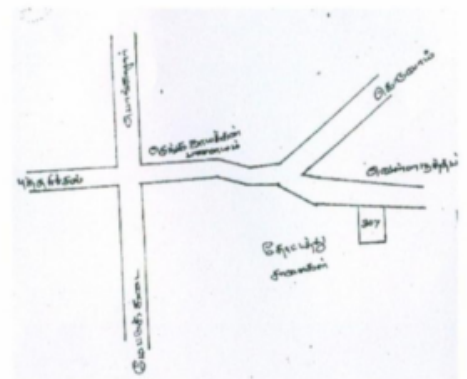

Google Map View

Polling Station Building Front View

Polling Station Front View

Cad View

Minimum Basic Facility(Please-)	Water	Ramp	Plug Points	Toilet	Health Care
	✓	✓	✓	✓	—

Key MAP View

1 பெயர் : திருமூர்த்தி தந்தை பெயர்: கிருஷ்ணசாமி -- வீட்டு எண் : 1 வயது : 41 பாலினம் : ஆண்	WRK0933739 Photo is available	2 பெயர் : சுமித்ரா கணவர் பெயர்: கார்த்திகேயன் வீட்டு எண் : 1/170 வயது : 21 பாலினம் : பெண்	WRK3567526 Photo is available	3 பெயர் : ராஜேஸ்வரி கணவர் பெயர்: சண்முகசுந்தரம் வீட்டு எண் : 2-127 வயது : 37 பாலினம் : பெண்	WRK0201848 Photo is available
4 பெயர் : வலுப்பிரான் தந்தை பெயர்: குப்பன் வீட்டு எண் : 2-269 வயது : 37 பாலினம் : ஆண்	WRK0464073 Photo is available	5 பெயர் : தங்கராஜ் தந்தை பெயர்: பழனிச்சாமி வீட்டு எண் : 5-4B வயது : 71 பாலினம் : ஆண்	WRK0252965 Photo is available	6 பெயர் : லட்சுமி கணவர் பெயர்: தங்கராஜ் வீட்டு எண் : 5-4B வயது : 64 பாலினம் : பெண்	WRK0252973 Photo is available
7 பெயர் : நாகராஜ் தந்தை பெயர்: ராமசாமி வீட்டு எண் : 5-18 வயது : 61 பாலினம் : ஆண்	WRK2899722 Photo is available	8 பெயர் : சந்தியா தந்தை பெயர்: பூபதி வீட்டு எண் : 5/55 வயது : 23 பாலினம் : பெண்	WRK3182292 Photo is available	9 பெயர் : மனோகரன் தந்தை பெயர்: பழனி வீட்டு எண் : 5-86 வயது : 65 பாலினம் : ஆண்	WRK2899748 Photo is available
10 பெயர் : சண்முகப்பிரியா கணவர் பெயர்: கோபாலகிருஷ்ணன் வீட்டு எண் : 5-104 வயது : 35 பாலினம் : பெண்	WRK1882232 Photo is available	11 பெயர் : வெங்கடாசலம் தந்தை பெயர்: பழனிச்சாமி வீட்டு எண் : 5-114 வயது : 61 பாலினம் : ஆண்	WRK1503606 Photo is available	12 பெயர் : சுப்பிரமணியம் தந்தை பெயர்: காளியப்பன் வீட்டு எண் : 5/124 வயது : 55 பாலினம் : ஆண்	JLL1077072 Photo is available
13 பெயர் : செல்வி கணவர் பெயர்: சுப்பிரமணியம் வீட்டு எண் : 5/124 வயது : 50 பாலினம் : பெண்	JLL2470292 Photo is available	14 பெயர் : வேலுசாமி தந்தை பெயர்: காளியப்பக்கவுண்டர் வீட்டு எண் : 5/126 வயது : 65 பாலினம் : ஆண்	JLL2470367 Photo is available	15 பெயர் : செல்வத்தாள் கணவர் பெயர்: வேலுசாமி வீட்டு எண் : 5/126 வயது : 55 பாலினம் : பெண்	JLL2470284 Photo is available
16 பெயர் : மரகதம் கணவர் பெயர்: பிரபு வீட்டு எண் : 6 வயது : 42 பாலினம் : பெண்	WRK0464305 Photo is available	17 பெயர் : சம்பத்ருமார் தந்தை பெயர்: வேலுசாமி வீட்டு எண் : 6 வயது : 40 பாலினம் : ஆண்	WRK0201772 Photo is available	18 பெயர் : வெங்கடேஷ் தந்தை பெயர்: சாந்தகுமார் வீட்டு எண் : 6 வயது : 30 பாலினம் : ஆண்	WRK1645399 Photo is available
19 பெயர் : கௌரிசங்கர் தந்தை பெயர்: சிவக்குமார் வீட்டு எண் : 6 வயது : 27 பாலினம் : ஆண்	WRK2102002 Photo is available	20 பெயர் : நந்தினி தந்தை பெயர்: பழனிசாமி வீட்டு எண் : 6 வயது : 21 பாலினம் : பெண்	WRK3669298 Photo is available	21 பெயர் : வித்யா தந்தை பெயர்: வெங்கடாசலம் வீட்டு எண் : 6/24 வயது : 22 பாலினம் : பெண்	WRK3412459 Photo is available
22 பெயர் : மணிமேகலை கணவர் பெயர்: சிவக்குமார் வீட்டு எண் : 6-25A வயது : 33 பாலினம் : பெண்	WRK1173632 Photo is available	23 பெயர் : கலையரசி தந்தை பெயர்: கந்தசாமி வீட்டு எண் : 6/26 வயது : 32 பாலினம் : பெண்	WRK3038882 Photo is available	24 பெயர் : ராஜேஸ்வரி கணவர் பெயர்: சிவக்குமார் வீட்டு எண் : 6-27 வயது : 37 பாலினம் : பெண்	WRK1802982 Photo is available
25 பெயர் : கீதா தந்தை பெயர்: மகாலிசாமி வீட்டு எண் : 6-61 வயது : 30 பாலினம் : பெண்	WRK2113447 Photo is available	26 பெயர் : கோகுலகிருஷ்ணன் தந்தை பெயர்: மகாலிசாமி வீட்டு எண் : 6/61 வயது : 27 பாலினம் : ஆண்	WRK2113678 Photo is available	27 பெயர் : ராஜா பா தந்தை பெயர்: பாலமுருகன் பொ வீட்டு எண் : 6/65,பி வயது : 19 பாலினம் : ஆண்	WRK3800059 Photo is available
28 பெயர் : சுந்தரி கணவர் பெயர்: சிவக்குமார் வீட்டு எண் : 6-66 வயது : 44 பாலினம் : பெண்	WRK1173657 Photo is available	29 பெயர் : சீதாலட்சுமி கணவர் பெயர்: பிரகாஷ் வீட்டு எண் : 6-71 வயது : 39 பாலினம் : பெண்	WRK0201897 Photo is available	30 பெயர் : ஹேமா தந்தை பெயர்: வெங்கடாசலம் வீட்டு எண் : 6-80 வயது : 28 பாலினம் : பெண்	WRK1944545 Photo is available