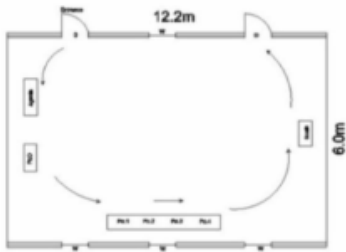

Google Map View

Polling Station Building Front View

Polling Station Front View

Cad View

Minimum Basic Facility(Please-)	Water	Ramp	Plug Points	Toilet	Health Care
	✓	✓	✓	✓	—

Key MAP View

1 பெயர் : திருமூர்த்தி தந்தை பெயர்: கிருஷ்ணசாமி -- வீட்டு எண் : 1 வயது : 41 பாலினம் : ஆண்	WRK0933739 Photo is available	2 பெயர் : சுமித்ரா கணவர் பெயர்: கார்த்திகேயன் வீட்டு எண் : 1/170 வயது : 21 பாலினம் : பெண்	WRK3567526 Photo is available	3 பெயர் : ராஜேஸ்வரி கணவர் பெயர்: சண்முகசுந்தரம் வீட்டு எண் : 2-127 வயது : 37 பாலினம் : பெண்	WRK0201848 Photo is available
4 பெயர் : வலுப்பிரான் தந்தை பெயர்: குப்பன் வீட்டு எண் : 2-269 வயது : 37 பாலினம் : ஆண்	WRK0464073 Photo is available	5 பெயர் : தங்கராஜ் தந்தை பெயர்: பழனிச்சாமி வீட்டு எண் : 5-4B வயது : 71 பாலினம் : ஆண்	WRK0252965 Photo is available	6 பெயர் : லட்சுமி கணவர் பெயர்: தங்கராஜ் வீட்டு எண் : 5-4B வயது : 64 பாலினம் : பெண்	WRK0252973 Photo is available
7 பெயர் : நாகராஜ் தந்தை பெயர்: ராமசாமி வீட்டு எண் : 5-18 வயது : 61 பாலினம் : ஆண்	WRK2899722 Photo is available	8 பெயர் : சந்தியா தந்தை பெயர்: பூபதி வீட்டு எண் : 5/55 வயது : 23 பாலினம் : பெண்	WRK3182292 Photo is available	9 பெயர் : மனோகரன் தந்தை பெயர்: பழனி வீட்டு எண் : 5-86 வயது : 65 பாலினம் : ஆண்	WRK2899748 Photo is available
10 பெயர் : சண்முகப்பிரியா கணவர் பெயர்: கோபாலகிருஷ்ணன் வீட்டு எண் : 5-104 வயது : 35 பாலினம் : பெண்	WRK1882232 Photo is available	11 பெயர் : வெங்கடாசலம் தந்தை பெயர்: பழனிச்சாமி வீட்டு எண் : 5-114 வயது : 61 பாலினம் : ஆண்	WRK1503606 Photo is available	12 பெயர் : சுப்பிரமணியம் தந்தை பெயர்: காளியப்பன் வீட்டு எண் : 5/124 வயது : 55 பாலினம் : ஆண்	JLL1077072 Photo is available
13 பெயர் : செல்வி கணவர் பெயர்: சுப்பிரமணியம் வீட்டு எண் : 5/124 வயது : 50 பாலினம் : பெண்	JLL2470292 Photo is available	14 பெயர் : வேலுசாமி தந்தை பெயர்: காளியப்பக்கவுண்டர் வீட்டு எண் : 5/126 வயது : 65 பாலினம் : ஆண்	JLL2470367 Photo is available	15 பெயர் : செல்வத்தாள் கணவர் பெயர்: வேலுசாமி வீட்டு எண் : 5/126 வயது : 55 பாலினம் : பெண்	JLL2470284 Photo is available
16 பெயர் : மரகதம் கணவர் பெயர்: பிரபு வீட்டு எண் : 6 வயது : 42 பாலினம் : பெண்	WRK0464305 Photo is available	17 பெயர் : சம்பத்ருமார் தந்தை பெயர்: வேலுசாமி வீட்டு எண் : 6 வயது : 40 பாலினம் : ஆண்	WRK0201772 Photo is available	18 பெயர் : வெங்கடேஷ் தந்தை பெயர்: சாந்தகுமார் வீட்டு எண் : 6 வயது : 30 பாலினம் : ஆண்	WRK1645399 Photo is available
19 பெயர் : கௌரிசங்கர் தந்தை பெயர்: சிவக்குமார் வீட்டு எண் : 6 வயது : 27 பாலினம் : ஆண்	WRK2102002 Photo is available	20 பெயர் : நந்தினி தந்தை பெயர்: பழனிசாமி வீட்டு எண் : 6 வயது : 21 பாலினம் : பெண்	WRK3669298 Photo is available	21 பெயர் : வித்யா தந்தை பெயர்: வெங்கடாசலம் வீட்டு எண் : 6/24 வயது : 22 பாலினம் : பெண்	WRK3412459 Photo is available
22 பெயர் : மணிமேகலை கணவர் பெயர்: சிவக்குமார் வீட்டு எண் : 6-25A வயது : 33 பாலினம் : பெண்	WRK1173632 Photo is available	23 பெயர் : கலையரசி தந்தை பெயர்: கந்தசாமி வீட்டு எண் : 6/26 வயது : 32 பாலினம் : பெண்	WRK3038882 Photo is available	24 பெயர் : ராஜேஸ்வரி கணவர் பெயர்: சிவக்குமார் வீட்டு எண் : 6-27 வயது : 37 பாலினம் : பெண்	WRK1802982 Photo is available
25 பெயர் : கீதா தந்தை பெயர்: மகாலிசாமி வீட்டு எண் : 6-61 வயது : 30 பாலினம் : பெண்	WRK2113447 Photo is available	26 பெயர் : கோகுலகிருஷ்ணன் தந்தை பெயர்: மகாலிசாமி வீட்டு எண் : 6/61 வயது : 27 பாலினம் : ஆண்	WRK2113678 Photo is available	27 பெயர் : ராஜா பா தந்தை பெயர்: பாலமுருகன் பொ வீட்டு எண் : 6/65,பி வயது : 19 பாலினம் : ஆண்	WRK3800059 Photo is available
28 பெயர் : சுந்தரி கணவர் பெயர்: சிவக்குமார் வீட்டு எண் : 6-66 வயது : 44 பாலினம் : பெண்	WRK1173657 Photo is available	29 பெயர் : சீதாலட்சுமி கணவர் பெயர்: பிரகாஷ் வீட்டு எண் : 6-71 வயது : 39 பாலினம் : பெண்	WRK0201897 Photo is available	30 பெயர் : ஹேமா தந்தை பெயர்: வெங்கடாசலம் வீட்டு எண் : 6-80 வயது : 28 பாலினம் : பெண்	WRK1944545 Photo is available