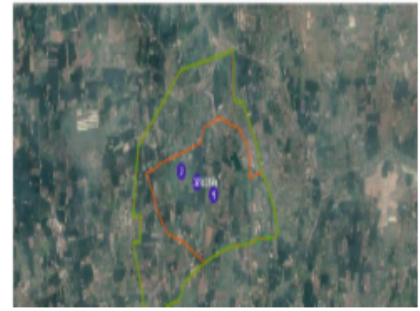

### 3. வாக்குச் சாவடியின் விவரங்கள்

வாக்குச் சாவடியின் எண் மற்றும் பெயர் : 449 - ஊராட்சி ஒன்றிய துவக்கப்பள்ளி, செம்மடப்பாளையம், வடக்கு பார்த்த கட்டிடம் மேற்கு கட்டிடம் வாக்குச் சாவடியின் முகவரி : ஊராட்சி ஒன்றிய துவக்கப்பள்ளி, செம்மடப்பாளையம், வடக்கு பார்த்த கட்டிடம் மேற்கு கட்டிடம்	<b>வாக்குச் சாவடியின் வகைப்பாடு (ஆண்/பெண்/பொது)</b>	<b>பொது</b>
	<b>துணை வாக்குச் சாவடிகளின் எண்ணிக்கை :</b>	0

Google Map View

Polling Station Building Front View

Polling Station Front View

Cad View

Key MAP View