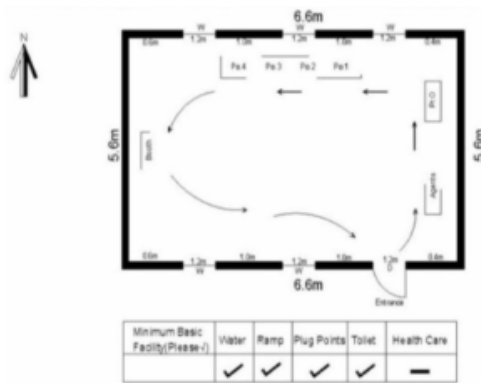

Google Map View

Polling Station Building Front View

Polling Station Front View

Elevation

Elevation

Cad View

Key MAP View

1 பெயர் : வெள்ளிங்கிரி தந்தை பெயர் : ரங்கன் வீட்டு எண் : 1 வயது : 58 பாலினம் : ஆண்	DHH3879715 Photo is available	2 பெயர் : கருப்புசாமி தந்தை பெயர் : சுப்பிரமணி வீட்டு எண் : 1 வயது : 45 பாலினம் : ஆண்	WRK3528916 Photo is available	3 பெயர் : நாகமணி கணவர் பெயர் : வெள்ளியங்கிரி வீட்டு எண் : 1-1 வயது : 52 பாலினம் : பெண்	DHH1727130 Photo is available
4 பெயர் : கார்த்திக் தந்தை பெயர் : செல்வராஜ் வீட்டு எண் : 1/8 வயது : 24 பாலினம் : ஆண்	WRK3085198 Photo is available	5 பெயர் : காளிராஜன் தந்தை பெயர் : பன்டரிநாதன் வீட்டு எண் : 1/22 வயது : 58 பாலினம் : ஆண்	WRK3283686 Photo is available	6 பெயர் : முருகேஸ்வரி கணவர் பெயர் : காளிராஜன் வீட்டு எண் : 1/22 வயது : 51 பாலினம் : பெண்	WRK3283538 Photo is available
7 பெயர் : ஜெயலட்சுமி கணவர் பெயர் : அய்யாவு வீட்டு எண் : 1/30 வயது : 76 பாலினம் : பெண்	WRK3528197 Photo is available	8 பெயர் : ராஜேந்திரன் தந்தை பெயர் : மயில்சாமி வீட்டு எண் : 1/30 வயது : 63 பாலினம் : ஆண்	WRK3283660 Photo is available	9 பெயர் : மனோன்மணி கணவர் பெயர் : ராஜேந்திரன் வீட்டு எண் : 1/30 வயது : 57 பாலினம் : பெண்	WRK3283637 Photo is available
10 பெயர் : ஜீவானந்தம் தந்தை பெயர் : ராஜேந்திரன் வீட்டு எண் : 1/30 வயது : 34 பாலினம் : ஆண்	WRK3283645 Photo is available	11 பெயர் : மகாராஜன் தந்தை பெயர் : லக்ஷ்மண முகேஷ் வீட்டு எண் : 1/30 வயது : 23 பாலினம் : ஆண்	WRK3177920 Photo is available	12 பெயர் : ரேணுகாதேவி தந்தை பெயர் : மாரிமுத்து வீட்டு எண் : 1/30உ5 வயது : 26 பாலினம் : பெண்	WRK2087898 Photo is available
13 பெயர் : வனிதா கணவர் பெயர் : முத்துவேல் வீட்டு எண் : 1/30 உ-12 வயது : 45 பாலினம் : பெண்	WRK3282902 Photo is available	14 பெயர் : சண்முக பிரியா கணவர் பெயர் : மணிமுருகன் வீட்டு எண் : 1/30உ5 வயது : 32 பாலினம் : பெண்	XSW0823245 Photo is available	15 பெயர் : இளையராஜா தந்தை பெயர் : துரைசாமி வீட்டு எண் : 1/30 ஜீ வயது : 40 பாலினம் : ஆண்	WRK3282720 Photo is available
16 பெயர் : மீனா கணவர் பெயர் : இளையராஜா வீட்டு எண் : 1/30 ஜீ வயது : 29 பாலினம் : பெண்	WRK3282738 Photo is available	17 பெயர் : செல்வராணி கணவர் பெயர் : ராஜையா வீட்டு எண் : 1/30ஜீ6 வயது : 39 பாலினம் : பெண்	NPS0614552 Photo is available	18 பெயர் : லட்சுமி கணவர் பெயர் : கார்த்திகேயன் வீட்டு எண் : 1/30 ஹெச்15 வயது : 37 பாலினம் : பெண்	WRK3089877 Photo is available
19 பெயர் : மாலதி தந்தை பெயர் : பழனிசாமி வீட்டு எண் : 1/34 வயது : 25 பாலினம் : பெண்	WRK2147205 Photo is available	20 பெயர் : முத்துலட்சுமி கணவர் பெயர் : முத்துமாணிக்கம் வீட்டு எண் : 1/42 வயது : 41 பாலினம் : பெண்	WRK3528213 Photo is available	21 பெயர் : மலர்விழி தந்தை பெயர் : வெள்ளிங்கிரி வீட்டு எண் : 1/47 வயது : 26 பாலினம் : பெண்	WRK3068541 Photo is available
22 பெயர் : வேலுசாமி நடராஜன் தந்தை பெயர் : நடராஜன் வீட்டு எண் : 1/51 வயது : 38 பாலினம் : ஆண்	WRK3215613 Photo is available	23 பெயர் : ஜெயபால் தந்தை பெயர் : வேலிகீர் வீட்டு எண் : 1/56 வயது : 24 பாலினம் : ஆண்	WRK3176187 Photo is available	24 பெயர் : கலைவாணி கணவர் பெயர் : ராமமூர்த்தி கே வீட்டு எண் : 1/57 வயது : 38 பாலினம் : பெண்	WRK3177771 Photo is available
25 பெயர் : லாவண்யா தந்தை பெயர் : மயில்சாமி வீட்டு எண் : 1/72எ வயது : 26 பாலினம் : பெண்	WRK2145019 Photo is available	26 பெயர் : மணிவாசகம் தந்தை பெயர் : பாலகணேசன் வீட்டு எண் : 1-73 வயது : 34 பாலினம் : ஆண்	WRK0368043 Photo is available	27 பெயர் : கௌசல்யா தந்தை பெயர் : முருகேசன் வீட்டு எண் : 1/75 வயது : 24 பாலினம் : பெண்	WRK3078664 Photo is available
28 பெயர் : முத்துசாமி தந்தை பெயர் : ஆறுமுகம் வீட்டு எண் : 1/76 வயது : 37 பாலினம் : ஆண்	WRK2238418 Photo is available	29 பெயர் : கலைவாணி கணவர் பெயர் : குணசேகரன் வீட்டு எண் : 1/88ஏ வயது : 60 பாலினம் : பெண்	WRK2076016 Photo is available	30 பெயர் : சசிகுமார் தந்தை பெயர் : பன்னீர்செல்வம் வீட்டு எண் : 1/120 வயது : 41 பாலினம் : ஆண்	WRK3215910 Photo is available