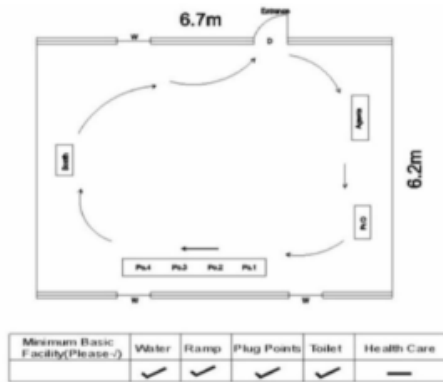

Google Map View

Polling Station Building Front View

Polling Station Front View

Cad View

Key MAP View

1 பெயர் : தேன்மொழி தந்தை பெயர் : சேமலையப்பன் வீட்டு எண் : 1 வயது : 32 பாலினம் : பெண் Photo is available	WRK1900711	2 பெயர் : ரகுபதி தந்தை பெயர் : சக்திவேல் வீட்டு எண் : 1 வயது : 31 பாலினம் : ஆண் Photo is available	WRK1646553	3 பெயர் : ஆனந்தராஜ் தந்தை பெயர் : ஆரான் வீட்டு எண் : 1-16A வயது : 35 பாலினம் : ஆண் Photo is available	WRK0664169
4 பெயர் : மூக்காயி தந்தை பெயர் : பாலசுப்ரமணியம் வீட்டு எண் : 1/29 வயது : 39 பாலினம் : பெண் Photo is available	WRK2100972	5 பெயர் : பொன்னம்மாள் கணவர் பெயர் : வீரசாமி வீட்டு எண் : 1/64 வயது : 62 பாலினம் : பெண் Photo is available	WDZ1113323	6 பெயர் : பூபதிராஜா தந்தை பெயர் : செல்வம் வீட்டு எண் : 1/66 வயது : 27 பாலினம் : ஆண் Photo is available	WRK3088671
7 பெயர் : பூமதி தந்தை பெயர் : சாமிநாதன் வீட்டு எண் : 1/75 வயது : 30 பாலினம் : பெண் Photo is available	WRK1075860	8 பெயர் : கௌதெம் டிஎஸ் தந்தை பெயர் : தாமோதரசாமி வீட்டு எண் : 1-97 வயது : 34 பாலினம் : ஆண் Photo is available	WRK0464792	9 பெயர் : கமலம் கணவர் பெயர் : ஆறுமுகம் வீட்டு எண் : 1-103 வயது : 77 பாலினம் : பெண் Photo is available	WRK1882729
10 பெயர் : ரங்கம்மாள் கணவர் பெயர் : செல்வம் வீட்டு எண் : 1/146ஏ வயது : 35 பாலினம் : பெண் Photo is available	WRK3488707	11 பெயர் : லோகநாதன் தந்தை பெயர் : பழனி வீட்டு எண் : 1-184 வயது : 36 பாலினம் : ஆண் Photo is available	WRK0664185	12 பெயர் : உமாதேவி கணவர் பெயர் : பெருமாள் வீட்டு எண் : 1/266 வயது : 23 பாலினம் : பெண் Photo is available	WRK3455375
13 பெயர் : முருகேஷ் -- தந்தை பெயர் : கருப்பன் வீட்டு எண் : 1-390-4 வயது : 46 பாலினம் : ஆண் Photo is available	WRK0464800	14 பெயர் : சீரங்காள் கணவர் பெயர் : முருகேஷ் வீட்டு எண் : 1-390-4 வயது : 43 பாலினம் : பெண் Photo is available	WRK0464818	15 பெயர் : ஜமுனா கணவர் பெயர் : பிரேம்குமார் வீட்டு எண் : 1E வயது : 41 பாலினம் : பெண் Photo is available	WRK1503952
16 பெயர் : கவிப்பிரியா தந்தை பெயர் : சரவணன் வீட்டு எண் : 1E வயது : 35 பாலினம் : பெண் Photo is available	WRK0936492	17 பெயர் : முத்துசாமி தந்தை பெயர் : சாமிக்கவுண்டர் வீட்டு எண் : 2 வயது : 72 பாலினம் : ஆண் Photo is available	WRK2963411	18 பெயர் : சாமிநாதன் தந்தை பெயர் : மாரப்பக்கவுண்டர் வீட்டு எண் : 2 வயது : 65 பாலினம் : ஆண் Photo is available	WRK2963445
19 பெயர் : ஆறுமுகம் தந்தை பெயர் : சொன்னான் வீட்டு எண் : 2 வயது : 65 பாலினம் : ஆண் Photo is available	WRK2963452	20 பெயர் : குணசேகரன் தந்தை பெயர் : ரங்கசாமிநாயுடு வீட்டு எண் : 2 வயது : 65 பாலினம் : ஆண் Photo is available	WRK2963460	21 பெயர் : நாச்சம்மாள் கணவர் பெயர் : ஆறுமுகம் வீட்டு எண் : 2 வயது : 60 பாலினம் : பெண் Photo is available	WRK2963478
22 பெயர் : நாகராஜ் தந்தை பெயர் : பழனி வீட்டு எண் : 2 வயது : 56 பாலினம் : ஆண் Photo is available	WRK2963486	23 பெயர் : பழனியம்மாள் கணவர் பெயர் : அம்மாசை வீட்டு எண் : 2 வயது : 55 பாலினம் : பெண் Photo is available	JLL1207315	24 பெயர் : பாலன் தந்தை பெயர் : பெருமாள் வீட்டு எண் : 2 வயது : 53 பாலினம் : ஆண் Photo is available	WRK2963494
25 பெயர் : மாரியப்பன் தந்தை பெயர் : கருப்பசாமி வீட்டு எண் : 2 வயது : 52 பாலினம் : ஆண் Photo is available	JLL3443496	26 பெயர் : திருமாள் கணவர் பெயர் : நாகராஜ் வீட்டு எண் : 2 வயது : 52 பாலினம் : பெண் Photo is available	WRK2963502	27 பெயர் : சிவக்குமார் தந்தை பெயர் : கிட்டான் வீட்டு எண் : 2 வயது : 49 பாலினம் : ஆண் Photo is available	WRK2963510
28 பெயர் : முருகேஷ் தந்தை பெயர் : சுப்பன் வீட்டு எண் : 2 வயது : 48 பாலினம் : ஆண் Photo is available	WRK2963528	29 பெயர் : கீதா கணவர் பெயர் : மாரியப்பன் வீட்டு எண் : 2 வயது : 48 பாலினம் : பெண் Photo is available	JLL3443447	30 பெயர் : மாலதி கணவர் பெயர் : ரவிச்சந்திரன் வீட்டு எண் : 2 வயது : 48 பாலினம் : பெண் Photo is available	JLL2483311