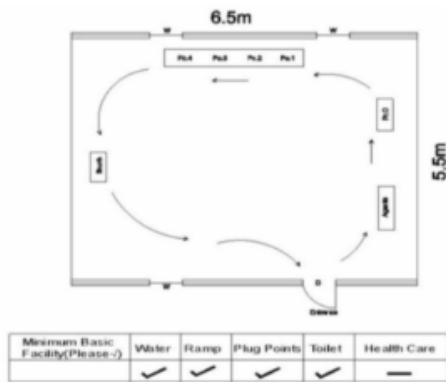

Cad View

Key MAP View