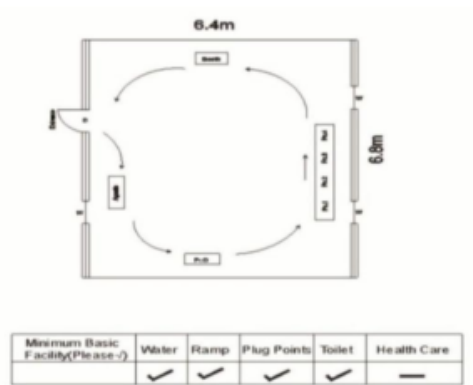

Google Map View

Polling Station Building Front View

Polling Station Front View

Elevation

Elevation

Cad View

Key MAP View

1	WRK0414458	பெயர் : பால்ராஜ் தந்தை பெயர் : கோபாலகிருஷ்ணன் வீட்டு எண் : 1 வயது : 75 பாலினம் : ஆண்	Photo is available	2	WRK1174671	பெயர் : கலாமணி கணவர் பெயர் : நமச்சிவாயம் வீட்டு எண் : 1 வயது : 50 பாலினம் : பெண்	Photo is available	3	WRK1174697	பெயர் : சதீஸ்குமார் தந்தை பெயர் : கருப்புச்சாமி வீட்டு எண் : 1 வயது : 34 பாலினம் : ஆண்	Photo is available
4	WRK1900794	பெயர் : தட்சனாமூர்த்தி தந்தை பெயர் : பாலசுப்ரமணியன் வீட்டு எண் : 1 வயது : 30 பாலினம் : ஆண்	Photo is available	5	WRK3569381	பெயர் : திவ்யா கணவர் பெயர் : தர்மராஜ் வீட்டு எண் : 1 வயது : 25 பாலினம் : பெண்	Photo is available	6	JLL3525185	பெயர் : தெய்வானை கணவர் பெயர் : ராஜேந்திரன் வீட்டு எண் : 1-1 வயது : 59 பாலினம் : பெண்	Photo is available
7	JLL3525193	பெயர் : பிரகாஷ் தந்தை பெயர் : ராஜேந்திரன் வீட்டு எண் : 1-1 வயது : 42 பாலினம் : ஆண்	Photo is available	8	WRK1905017	பெயர் : சங்கீதா தந்தை பெயர் : பிரகாஷ் வீட்டு எண் : 1-1 வயது : 33 பாலினம் : ஆண்	Photo is available	9	WRK2978781	பெயர் : ராமாத்தாள் கணவர் பெயர் : கோவிந்தன் வீட்டு எண் : 1-2 வயது : 85 பாலினம் : பெண்	Photo is available
10	WRK2978799	பெயர் : பழனிச்சாமி தந்தை பெயர் : கோவிந்தன் வீட்டு எண் : 1-2 வயது : 54 பாலினம் : ஆண்	Photo is available	11	WRK2978807	பெயர் : நாகரத்தினம் கணவர் பெயர் : பழனிச்சாமி வீட்டு எண் : 1-2 வயது : 53 பாலினம் : பெண்	Photo is available	12	WRK2979243	பெயர் : சரஸ்வதி காளிமுத்து கணவர் பெயர் : காளிமுத்து வீட்டு எண் : 1-4 வயது : 66 பாலினம் : பெண்	Photo is available
13	WRK2978815	பெயர் : காளிமுத்து தந்தை பெயர் : ராமசாமி வீட்டு எண் : 1-4 வயது : 61 பாலினம் : ஆண்	Photo is available	14	WRK3238474	பெயர் : வளர்மதி கணவர் பெயர் : கலிமுத்து வீட்டு எண் : 1/4 வயது : 34 பாலினம் : பெண்	Photo is available	15	WRK2253201	பெயர் : குணசேகரன் தந்தை பெயர் : காளிமுத்து வீட்டு எண் : 1/4 வயது : 32 பாலினம் : ஆண்	Photo is available
16	JLL3525201	பெயர் : துளசி கணவர் பெயர் : ஆறுமுகம் வீட்டு எண் : 1-5 வயது : 58 பாலினம் : பெண்	Photo is available	17	JLL3525219	பெயர் : சண்முகம் தந்தை பெயர் : ஆறுமுகம் வீட்டு எண் : 1-5 வயது : 40 பாலினம் : ஆண்	Photo is available	18	WRK2979250	பெயர் : தெய்வாத்தாள் கணவர் பெயர் : ராக்கி வீட்டு எண் : 1-7 வயது : 75 பாலினம் : பெண்	Photo is available
19	JLL2494490	பெயர் : ருக்மணி கணவர் பெயர் : வெள்ளிங்கிரி வீட்டு எண் : 1-7A வயது : 55 பாலினம் : பெண்	Photo is available	20	WRK2979268	பெயர் : ரத்தினாள் கணவர் பெயர் : மருதாசலம் வீட்டு எண் : 1-8 வயது : 57 பாலினம் : பெண்	Photo is available	21	WRK3427754	பெயர் : ஆறுமுகம் தாயின் பெயர் : ரத்தினாள் வீட்டு எண் : 1/8 வயது : 34 பாலினம் : ஆண்	Photo is available
22	WRK3549565	பெயர் : அனிதா ஆ கணவர் பெயர் : ஆறுமுகம் வீட்டு எண் : 1/8 வயது : 32 பாலினம் : பெண்	Photo is available	23	JLL3525037	பெயர் : பேச்சியம்மாள் கணவர் பெயர் : செல்வராஜ் வீட்டு எண் : 1-9 வயது : 51 பாலினம் : பெண்	Photo is available	24	WRK2979300	பெயர் : நல்லம்மாள் கணவர் பெயர் : சுப்பன் வீட்டு எண் : 1-10 வயது : 72 பாலினம் : பெண்	Photo is available
25	WRK2979318	பெயர் : முருகன் தந்தை பெயர் : சுப்பன் வீட்டு எண் : 1-11 வயது : 53 பாலினம் : ஆண்	Photo is available	26	WRK2979326	பெயர் : துளசிமணி கணவர் பெயர் : முருகன் வீட்டு எண் : 1-11 வயது : 50 பாலினம் : பெண்	Photo is available	27	WRK1337781	பெயர் : பாலசுப்பிரமணியம் தந்தை பெயர் : முருகன் வீட்டு எண் : 1-11 வயது : 31 பாலினம் : ஆண்	Photo is available
28	WRK2071728	பெயர் : பரமசிவம் தந்தை பெயர் : மூகன் வீட்டு எண் : 1/11 வயது : 28 பாலினம் : ஆண்	Photo is available	29	WRK2979334	பெயர் : ராசு தந்தை பெயர் : கருப்புச்சாமி வீட்டு எண் : 1-12 வயது : 65 பாலினம் : ஆண்	Photo is available	30	WRK2979342	பெயர் : விஜயலட்சுமி கணவர் பெயர் : ராசு வீட்டு எண் : 1-12 வயது : 60 பாலினம் : பெண்	Photo is available