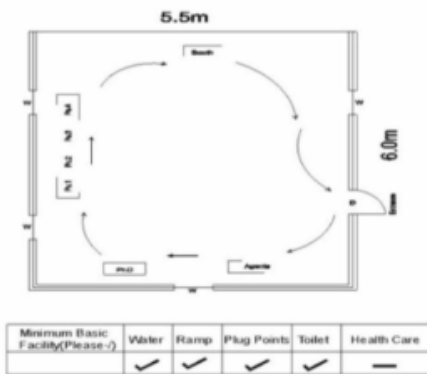

Google Map View

Polling Station Building Front View

Polling Station Front View

Cad View

Key MAP View

1 பெயர் : கருப்புசாமி தாயின் பெயர் : நீலாவதி வீட்டு எண் : 1 வயது : 26 பாலினம் : ஆண்	WRK3069465 Photo is available	2 பெயர் : கவிதா தந்தை பெயர் : வெள்ளியங்கிரி வீட்டு எண் : 1/323-3 வயது : 23 பாலினம் : பெண்	WRK3153228 Photo is available	3 பெயர் : சதீஷ்குமார் தந்தை பெயர் : சந்திரசேகர் வீட்டு எண் : 2 வயது : 39 பாலினம் : ஆண்	WRK1338144 Photo is available
4 பெயர் : ஜெகதீஸ்வரி கணவர் பெயர் : ராதா கிருஷ்ணன் வீட்டு எண் : 2 வயது : 32 பாலினம் : பெண்	WRK1944776 Photo is available	5 பெயர் : பேபி கணவர் பெயர் : குமார் வீட்டு எண் : 2 வயது : 32 பாலினம் : பெண்	WRK1338201 Photo is available	6 பெயர் : முத்துலட்சுமி தந்தை பெயர் : ஈஸ்வரன் வீட்டு எண் : 2 வயது : 29 பாலினம் : பெண்	WRK1944784 Photo is available
7 பெயர் : பூலோகநாதன் தாயின் பெயர் : சரஸ்வதி வீட்டு எண் : 2 வயது : 28 பாலினம் : ஆண்	WRK1944743 Photo is available	8 பெயர் : சாமிநாதன் தந்தை பெயர் : ஆறுமுகம் வீட்டு எண் : 2 வயது : 28 பாலினம் : ஆண்	WRK1944750 Photo is available	9 பெயர் : ஜோதிமணி தாயின் பெயர் : கருப்பாத்தாள் வீட்டு எண் : 2-4 வயது : 31 பாலினம் : பெண்	WRK1338318 Photo is available
10 பெயர் : வெள்ளியங்கிரி தந்தை பெயர் : பழனிசாமி வீட்டு எண் : 2-4 வயது : 30 பாலினம் : ஆண்	WRK1804020 Photo is available	11 பெயர் : வனிதாமணி தந்தை பெயர் : ஈஸ்வரன் வீட்டு எண் : 2-19 வயது : 34 பாலினம் : பெண்	WRK1804087 Photo is available	12 பெயர் : ராஜேந்திரன் தாயின் பெயர் : கருப்பாத்தாள் வீட்டு எண் : 2/32-1 வயது : 47 பாலினம் : ஆண்	GDR3544855 Photo is available
13 பெயர் : கங்காதரன் தந்தை பெயர் : செல்வராஜ் வீட்டு எண் : 2-66 வயது : 28 பாலினம் : ஆண்	WRK1804012 Photo is available	14 பெயர் : மூர்த்தி தந்தை பெயர் : ஈஸ்வரன் வீட்டு எண் : 2/102 வயது : 20 பாலினம் : ஆண்	WRK3868478 Photo is available	15 பெயர் : தேவா தந்தை பெயர் : அண்ணாத்துரை வீட்டு எண் : 2-111 வயது : 30 பாலினம் : ஆண்	WRK1338300 Photo is available
16 பெயர் : ஈஸ்வரி கணவர் பெயர் : தேவா வீட்டு எண் : 2/111 வயது : 22 பாலினம் : பெண்	WRK3490679 Photo is available	17 பெயர் : பேச்சியம்மாள் கணவர் பெயர் : சந்தோஷ்குமார் வீட்டு எண் : 2-119 வயது : 37 பாலினம் : பெண்	WRK1338359 Photo is available	18 பெயர் : கருப்புசாமி தந்தை பெயர் : அடைக்கலம் வீட்டு எண் : 2-175 வயது : 33 பாலினம் : ஆண்	WRK1646835 Photo is available
19 பெயர் : கவிதா தந்தை பெயர் : கருப்புசாமி வீட்டு எண் : 2-180 வயது : 31 பாலினம் : பெண்	WRK1338334 Photo is available	20 பெயர் : சுரேஷ்குமார் தந்தை பெயர் : பழனிச்சாமி வீட்டு எண் : 2/193 வயது : 28 பாலினம் : ஆண்	WRK1804038 Photo is available	21 பெயர் : தேவேந்திரன் தந்தை பெயர் : விஸ்வநாதன் வீட்டு எண் : 2/198 வயது : 26 பாலினம் : ஆண்	WRK2126977 Photo is available
22 பெயர் : மாராத்தாள் தந்தை பெயர் : லட்சுமணன் வீட்டு எண் : 2/218 வயது : 40 பாலினம் : ஆண்	WRK1683549 Photo is available	# 23 பெயர் : சாரதாமணி பிரபாகரன் கணவர் பெயர் : பிரபாகரன் வீட்டு எண் : 2-227 வயது : 30 பாலினம் : பெண்	WRK1338367 Photo is available	24 பெயர் : ஞானசம்பத் தந்தை பெயர் : இரூளப்பன் வீட்டு எண் : 2/233 வயது : 25 பாலினம் : ஆண்	WRK3070307 Photo is available
25 பெயர் : திவ்யா தந்தை பெயர் : வேலுசாமி வீட்டு எண் : 2/241 வயது : 27 பாலினம் : பெண்	WRK2161982 Photo is available	26 பெயர் : பூமலர் தந்தை பெயர் : அய்யாவு வீட்டு எண் : 2/248 வயது : 31 பாலினம் : பெண்	WRK1338409 Photo is available	27 பெயர் : தர்மராசன் தந்தை பெயர் : மும்மூர்த்தி வீட்டு எண் : 2-249 வயது : 30 பாலினம் : ஆண்	WRK1338326 Photo is available
28 பெயர் : மல்லிகா கணவர் பெயர் : சசிக்குமார் வீட்டு எண் : 2-252A வயது : 36 பாலினம் : பெண்	WRK1804095 Photo is available	29 பெயர் : அப்பாச்சி தந்தை பெயர் : அடைக்கன் வீட்டு எண் : 2-271 வயது : 61 பாலினம் : ஆண்	WRK2986024 Photo is available	30 பெயர் : சின்னம்மாள் கணவர் பெயர் : அப்பாச்சி வீட்டு எண் : 2-271 வயது : 54 பாலினம் : பெண்	WRK2986032 Photo is available