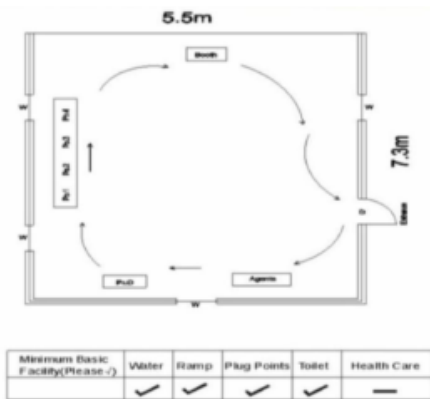

Google Map View

Polling Station Building Front View

Polling Station Front View

Cad View

Key MAP View

1 பெயர் : சங்கரசுப்பு தந்தை பெயர்: சென்னையா வீட்டு எண் : 1 வயது : 45 பாலினம் : ஆண்	WRK0465393 Photo is available	2 பெயர் : கவிதா கணவர் பெயர்: சங்கரசுப்பு வீட்டு எண் : 1 வயது : 39 பாலினம் : பெண்	WRK0465385 Photo is available	3 பெயர் : முத்துலட்சுமி தந்தை பெயர்: ரவிசந்திரன் வீட்டு எண் : 1/27 வயது : 25 பாலினம் : பெண்	WRK3098662 Photo is available
4 பெயர் : மகேஷ்குமார் தந்தை பெயர்: பழனிசாமி வீட்டு எண் : 1/47 வயது : 31 பாலினம் : ஆண்	WRK3099389 Photo is available	5 பெயர் : சரோஜா தாயின் பெயர்: லட்சுமி வீட்டு எண் : 1/62 வயது : 26 பாலினம் : பெண்	WRK3098282 Photo is available	6 பெயர் : பிரகாஷ்குமார் தந்தை பெயர்: செல்வராஜ் வீட்டு எண் : 1/62 வயது : 25 பாலினம் : ஆண்	WRK3098902 Photo is available
7 பெயர் : லலிதா பாய் கணவர் பெயர்: பொன்னுசாமி வீட்டு எண் : 1/90 வயது : 69 பாலினம் : பெண்	WRK3748027 Photo is available	8 பெயர் : லதா தந்தை பெயர்: சின்னசாமி வீட்டு எண் : 1/96 வயது : 25 பாலினம் : பெண்	WRK3098720 Photo is available	9 பெயர் : தனலட்சுமி கணவர் பெயர்: திருமூர்த்தி வீட்டு எண் : 1/118 வயது : 30 பாலினம் : பெண்	WRK3098092 Photo is available
10 பெயர் : பேச்சியம்மாள் தந்தை பெயர்: கோவிந்தசாமி வீட்டு எண் : 1/124 வயது : 29 பாலினம் : பெண்	WRK3097425 Photo is available	11 பெயர் : மீனாட்சி தந்தை பெயர்: விஷ்வநாதன் வீட்டு எண் : 1/135 வயது : 27 பாலினம் : பெண்	WRK3098522 Photo is available	12 பெயர் : வடிவுக்கரசி தந்தை பெயர்: விஷ்வநாதன் வீட்டு எண் : 1/135 வயது : 25 பாலினம் : ஆண்	WRK3098514 Photo is available
S 13 பெயர் : கௌதம் தந்தை பெயர்: சுப்ரமணியம் வீட்டு எண் : 1/156 வயது : 25 பாலினம் : ஆண்	WRK3097698 Photo is available	S 14 பெயர் : சரண்யா தந்தை பெயர்: செல்வராஜ் வீட்டு எண் : 1/156 வயது : 22 பாலினம் : பெண்	WRK3411683 Photo is available	S 15 பெயர் : குணசேகரன் தந்தை பெயர்: செல்வராஜ் வீட்டு எண் : 1/159 வயது : 25 பாலினம் : ஆண்	WRK3098589 Photo is available
16 பெயர் : கங்காதரன் தந்தை பெயர்: பழனிசாமி வீட்டு எண் : 1/188 வயது : 25 பாலினம் : ஆண்	WRK3098373 Photo is available	S 17 பெயர் : பூங்கொடி தந்தை பெயர்: கருப்புசாமி வீட்டு எண் : 1/200ஏ வயது : 27 பாலினம் : பெண்	WRK3098324 Photo is available	18 பெயர் : மாயவன் தந்தை பெயர்: கருப்புசாமி வீட்டு எண் : 1/200ஏ வயது : 26 பாலினம் : ஆண்	WRK3098977 Photo is available
19 பெயர் : வெள்ளியங்கிரி தந்தை பெயர்: அருணாசலம் வீட்டு எண் : 1-201 வயது : 72 பாலினம் : ஆண்	JLL3447141 Photo is available	20 பெயர் : உத்தமி கணவர் பெயர்: வெள்ளியங்கிரி வீட்டு எண் : 1-201 வயது : 62 பாலினம் : பெண்	JLL3447083 Photo is available	21 பெயர் : கங்கைஅமரன் தந்தை பெயர்: வெள்ளியங்கிரி வீட்டு எண் : 1-201 வயது : 46 பாலினம் : ஆண்	JLL3447059 Photo is available
22 பெயர் : இந்திராணி கணவர் பெயர்: மணி வீட்டு எண் : 1-202 வயது : 70 பாலினம் : பெண்	JLL1209501 Photo is available	23 பெயர் : பாக்கியம் கணவர் பெயர்: கருப்புசாமி வீட்டு எண் : 1/202-27 வயது : 52 பாலினம் : பெண்	WRK2071942 Photo is available	24 பெயர் : தெய்வநந்தினி தந்தை பெயர்: மருதாசலம் வீட்டு எண் : 1-233 வயது : 30 பாலினம் : பெண்	WRK1338698 Photo is available
S 25 பெயர் : நதியா தந்தை பெயர்: செல்வன் வீட்டு எண் : 1/263 வயது : 25 பாலினம் : பெண்	WRK3098563 Photo is available	26 பெயர் : மாசிலாமணி தந்தை பெயர்: சுப்ரமணியன் வீட்டு எண் : 1/251 வயது : 25 பாலினம் : பெண்	WRK3098191 Photo is available	27 பெயர் : மோகன் குமார் தந்தை பெயர்: ரமேஷ் வீட்டு எண் : 1/263 வயது : 26 பாலினம் : ஆண்	WRK3097433 Photo is available
S 28 பெயர் : கமலம் கணவர் பெயர்: திருமணி வீட்டு எண் : 1/263 வயது : 59 பாலினம் : பெண்	WRK3251337 Photo is available	29 பெயர் : அஜீத்குமார் தந்தை பெயர்: ராமன் வீட்டு எண் : 1/273 வயது : 25 பாலினம் : பெண்	WRK3098167 Photo is available	30 பெயர் : கதிர்வேல் தந்தை பெயர்: ஆறுச்சாமி வீட்டு எண் : 1/275 வயது : 25 பாலினம் : ஆண்	WRK3098696 Photo is available