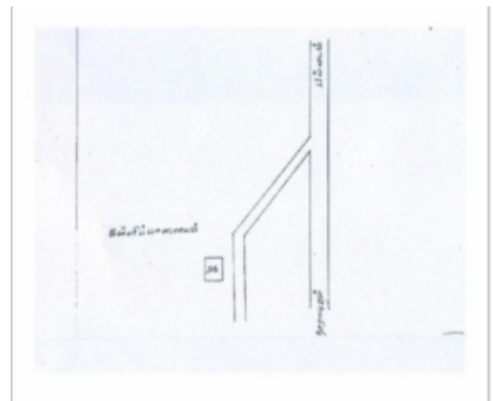

Google Map View

Polling Station Building Front View

Polling Station Front View

Cad View

Key MAP View

1 பெயர் : தேன்மொழி கணவர் பெயர் : ஆனந்தக்குமார் வீட்டு எண் : 1/292 வயது : 41 பாலினம் : பெண்	WRK2156875 Photo is available	2 பெயர் : ராமலக்ஷ்மி கணவர் பெயர் : கருப்புசாமி வீட்டு எண் : 1/323 வயது : 38 பாலினம் : பெண்	WRK2143444 Photo is available	3 பெயர் : தேவேந்திரன் தந்தை பெயர் : பழனிச்சாமி வீட்டு எண் : 1E வயது : 44 பாலினம் : ஆண்	JLL2508372 Photo is available
4 பெயர் : பிரபாகரன் தந்தை பெயர் : சாமிநாதன் வீட்டு எண் : 2/97 வயது : 21 பாலினம் : ஆண்	WRK3552981 Photo is available	5 பெயர் : பேச்சியம்மாள் கணவர் பெயர் : சுப்ரமணியன் வீட்டு எண் : 2/412 வயது : 27 பாலினம் : பெண்	WRK3102811 Photo is available	6 பெயர் : ஈஸ்வரி கணவர் பெயர் : முத்துச்சாமிக்கவுண்டர் வீட்டு எண் : 3-1 வயது : 75 பாலினம் : பெண்	WRK2998219 Photo is available
7 பெயர் : ருக்குமணி கணவர் பெயர் : அருணாசலக்கவுண்டர் வீட்டு எண் : 3-2 வயது : 70 பாலினம் : பெண்	WRK2998227 Photo is available	8 பெயர் : கோவிந்தராஜ் தந்தை பெயர் : பழனிச்சாமிக்கவுண்டர் வீட்டு எண் : 3-2 வயது : 55 பாலினம் : ஆண்	WRK2998235 Photo is available	9 பெயர் : சந்திரசேகர் தந்தை பெயர் : முத்துசாமி வீட்டு எண் : 3-2 வயது : 41 பாலினம் : ஆண்	JLL2506665 Photo is available
10 பெயர் : திருமலைசாமி தந்தை பெயர் : கிட்டுசாமிக்கவுண்டர் வீட்டு எண் : 3-3 வயது : 50 பாலினம் : ஆண்	WRK2998250 Photo is available	11 பெயர் : முத்துசெளந்தரநாயகி கணவர் பெயர் : திருமலைசாமி வீட்டு எண் : 3-3 வயது : 49 பாலினம் : பெண்	WRK0664854 Photo is available	12 பெயர் : கருப்புசாமி தந்தை பெயர் : கோவிந்தசாமி வீட்டு எண் : 3/3ஏ வயது : 24 பாலினம் : ஆண்	WRK3281516 Photo is available
13 பெயர் : பாப்புக்குட்டி தந்தை பெயர் : தம்பாக்கவுண்டர் வீட்டு எண் : 3-5 வயது : 70 பாலினம் : ஆண்	WRK2998268 Photo is available	14 பெயர் : லட்சுமி கணவர் பெயர் : பாப்புக்குட்டி வீட்டு எண் : 3-5 வயது : 60 பாலினம் : பெண்	WRK2998276 Photo is available	15 பெயர் : பழனிச்சாமிக்கவுண்டர் தந்தை பெயர் : குப்புச்சாமிக்கவுண்டர் வீட்டு எண் : 3-7 வயது : 70 பாலினம் : ஆண்	WRK2998284 Photo is available
16 பெயர் : கல்யாணி கணவர் பெயர் : பழனிச்சாமிக்கவுண்டர் வீட்டு எண் : 3-7 வயது : 66 பாலினம் : பெண்	WRK2998292 Photo is available	17 பெயர் : உதயகுமார் தந்தை பெயர் : பழனிசாமி வீட்டு எண் : 3-7 வயது : 45 பாலினம் : ஆண்	JLL2508216 Photo is available	18 பெயர் : வசந்தாமணி கணவர் பெயர் : உதயகுமார் வீட்டு எண் : 3-7 வயது : 44 பாலினம் : பெண்	JLL2508208 Photo is available
19 பெயர் : சாமிநாதக்கவுண்டர் தந்தை பெயர் : குப்புசாமிக்கவுண்டர் வீட்டு எண் : 3-8 வயது : 65 பாலினம் : ஆண்	WRK2998300 Photo is available	20 பெயர் : திருப்பாத்தாள் கணவர் பெயர் : சாமிநாதக்கவுண்டர் வீட்டு எண் : 3-8 வயது : 58 பாலினம் : பெண்	JLL2508430 Photo is available	#2 21 பெயர் : சுவோச்சனா கணவர் பெயர் : ஈஸ்வரமூர்த்தி வீட்டு எண் : 3-9 வயது : 52 பாலினம் : பெண்	JLL2507754 Photo is available
22 பெயர் : தமிழ்மாணன் தந்தை பெயர் : ஈஸ்வரமூர்த்தி வீட்டு எண் : 3/9 வயது : 26 பாலினம் : பெண்	WRK2130805 Photo is available	23 பெயர் : கிருஷ்ணராஜ் தந்தை பெயர் : ஈஸ்வரமூர்த்தி வீட்டு எண் : 3-9 வயது : 25 பாலினம் : ஆண்	WRK2139202 Photo is available	24 பெயர் : வள்ளியம்மாள் கணவர் பெயர் : அப்புக்குட்டிக்கவுண்டர் வீட்டு எண் : 3-10 வயது : 75 பாலினம் : பெண்	WRK2998318 Photo is available
# 25 பெயர் : ஈஸ்வரமூர்த்தி தந்தை பெயர் : அப்புக்குட்டிக்கவுண்டர் வீட்டு எண் : 3-10 வயது : 56 பாலினம் : ஆண்	JLL1051093 Photo is available	26 பெயர் : காளிமுத்து தந்தை பெயர் : தண்டபாணி வீட்டு எண் : 3/10-1 வயது : 40 பாலினம் : ஆண்	WRK3351129 Photo is available	27 பெயர் : கலைவாணி ம தந்தை பெயர் : மனோகரன் வீட்டு எண் : 3/10-1 வயது : 31 பாலினம் : பெண்	WRK3351186 Photo is available
28 பெயர் : பழனி தந்தை பெயர் : ராமசாமி வீட்டு எண் : 3-14 வயது : 85 பாலினம் : ஆண்	WRK2998326 Photo is available	29 பெயர் : சுப்பாள் கணவர் பெயர் : பழனி வீட்டு எண் : 3-14 வயது : 60 பாலினம் : பெண்	WRK2998342 Photo is available	30 பெயர் : புஷ்பா கணவர் பெயர் : மோகன் வீட்டு எண் : 3/14-1 வயது : 49 பாலினம் : பெண்	WRK2071439 Photo is available