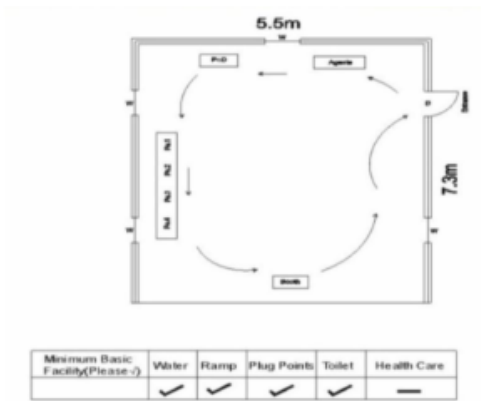

Google Map View

Polling Station Building Front View

Polling Station Front View

Cad View

Key MAP View

1 பெயர் : தேன்மொழி கணவர் பெயர் : ஆனந்தக்குமார் வீட்டு எண் : 1/292 வயது : 41 பாலினம் : பெண்	WRK2156875 Photo is available	2 பெயர் : ராமலக்ஷ்மி கணவர் பெயர் : கருப்புசாமி வீட்டு எண் : 1/323 வயது : 38 பாலினம் : பெண்	WRK2143444 Photo is available	3 பெயர் : தேவேந்திரன் தந்தை பெயர் : பழனிச்சாமி வீட்டு எண் : 1E வயது : 44 பாலினம் : ஆண்	JLL2508372 Photo is available
4 பெயர் : பிரபாகரன் தந்தை பெயர் : சாமிநாதன் வீட்டு எண் : 2/97 வயது : 21 பாலினம் : ஆண்	WRK3552981 Photo is available	5 பெயர் : பேச்சியம்மாள் கணவர் பெயர் : சுப்ரமணியன் வீட்டு எண் : 2/412 வயது : 27 பாலினம் : பெண்	WRK3102811 Photo is available	6 பெயர் : ஈஸ்வரி கணவர் பெயர் : முத்துச்சாமிக்கவுண்டர் வீட்டு எண் : 3-1 வயது : 75 பாலினம் : பெண்	WRK2998219 Photo is available
7 பெயர் : ருக்குமணி கணவர் பெயர் : அருணாசலக்கவுண்டர் வீட்டு எண் : 3-2 வயது : 70 பாலினம் : பெண்	WRK2998227 Photo is available	8 பெயர் : கோவிந்தராஜ் தந்தை பெயர் : பழனிச்சாமிக்கவுண்டர் வீட்டு எண் : 3-2 வயது : 55 பாலினம் : ஆண்	WRK2998235 Photo is available	9 பெயர் : சந்திரசேகர் தந்தை பெயர் : முத்துசாமி வீட்டு எண் : 3-2 வயது : 41 பாலினம் : ஆண்	JLL2506665 Photo is available
10 பெயர் : திருமலைசாமி தந்தை பெயர் : கிட்டுசாமிக்கவுண்டர் வீட்டு எண் : 3-3 வயது : 50 பாலினம் : ஆண்	WRK2998250 Photo is available	11 பெயர் : முத்துசெளந்தரநாயகி கணவர் பெயர் : திருமலைசாமி வீட்டு எண் : 3-3 வயது : 49 பாலினம் : பெண்	WRK0664854 Photo is available	12 பெயர் : கருப்புசாமி தந்தை பெயர் : கோவிந்தசாமி வீட்டு எண் : 3/3ஏ வயது : 24 பாலினம் : ஆண்	WRK3281516 Photo is available
13 பெயர் : பாப்புக்குட்டி தந்தை பெயர் : தம்பாக்கவுண்டர் வீட்டு எண் : 3-5 வயது : 70 பாலினம் : ஆண்	WRK2998268 Photo is available	14 பெயர் : லட்சுமி கணவர் பெயர் : பாப்புக்குட்டி வீட்டு எண் : 3-5 வயது : 60 பாலினம் : பெண்	WRK2998276 Photo is available	15 பெயர் : பழனிச்சாமிக்கவுண்டர் தந்தை பெயர் : குப்புச்சாமிக்கவுண்டர் வீட்டு எண் : 3-7 வயது : 70 பாலினம் : ஆண்	WRK2998284 Photo is available
16 பெயர் : கல்யாணி கணவர் பெயர் : பழனிச்சாமிக்கவுண்டர் வீட்டு எண் : 3-7 வயது : 66 பாலினம் : பெண்	WRK2998292 Photo is available	17 பெயர் : உதயகுமார் தந்தை பெயர் : பழனிசாமி வீட்டு எண் : 3-7 வயது : 45 பாலினம் : ஆண்	JLL2508216 Photo is available	18 பெயர் : வசந்தாமணி கணவர் பெயர் : உதயகுமார் வீட்டு எண் : 3-7 வயது : 44 பாலினம் : பெண்	JLL2508208 Photo is available
19 பெயர் : சாமிநாதக்கவுண்டர் தந்தை பெயர் : குப்புசாமிக்கவுண்டர் வீட்டு எண் : 3-8 வயது : 65 பாலினம் : ஆண்	WRK2998300 Photo is available	20 பெயர் : திருப்பாத்தாள் கணவர் பெயர் : சாமிநாதக்கவுண்டர் வீட்டு எண் : 3-8 வயது : 58 பாலினம் : பெண்	JLL2508430 Photo is available	#2 21 பெயர் : சுவோச்சனா கணவர் பெயர் : ஈஸ்வரமூர்த்தி வீட்டு எண் : 3-9 வயது : 52 பாலினம் : பெண்	JLL2507754 Photo is available
22 பெயர் : தமிழ்மாணன் தந்தை பெயர் : ஈஸ்வரமூர்த்தி வீட்டு எண் : 3/9 வயது : 26 பாலினம் : பெண்	WRK2130805 Photo is available	23 பெயர் : கிருஷ்ணராஜ் தந்தை பெயர் : ஈஸ்வரமூர்த்தி வீட்டு எண் : 3-9 வயது : 25 பாலினம் : ஆண்	WRK2139202 Photo is available	24 பெயர் : வள்ளியம்மாள் கணவர் பெயர் : அப்புக்குட்டிக்கவுண்டர் வீட்டு எண் : 3-10 வயது : 75 பாலினம் : பெண்	WRK2998318 Photo is available
# 25 பெயர் : ஈஸ்வரமூர்த்தி தந்தை பெயர் : அப்புக்குட்டிக்கவுண்டர் வீட்டு எண் : 3-10 வயது : 56 பாலினம் : ஆண்	JLL1051093 Photo is available	26 பெயர் : காளிமுத்து தந்தை பெயர் : தண்டபாணி வீட்டு எண் : 3/10-1 வயது : 40 பாலினம் : ஆண்	WRK3351129 Photo is available	27 பெயர் : கலைவாணி ம தந்தை பெயர் : மனோகரன் வீட்டு எண் : 3/10-1 வயது : 31 பாலினம் : பெண்	WRK3351186 Photo is available
28 பெயர் : பழனி தந்தை பெயர் : ராமசாமி வீட்டு எண் : 3-14 வயது : 85 பாலினம் : ஆண்	WRK2998326 Photo is available	29 பெயர் : சுப்பாள் கணவர் பெயர் : பழனி வீட்டு எண் : 3-14 வயது : 60 பாலினம் : பெண்	WRK2998342 Photo is available	30 பெயர் : புஷ்பா கணவர் பெயர் : மோகன் வீட்டு எண் : 3/14-1 வயது : 49 பாலினம் : பெண்	WRK2071439 Photo is available