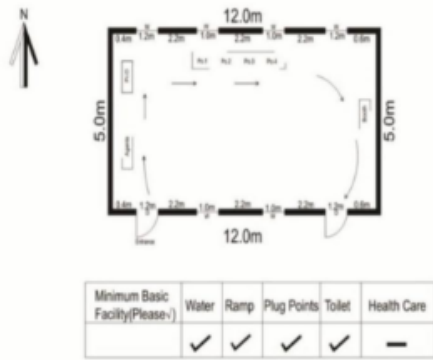

Polling Station Front View

Elevation

Elevation

Cad View

Key MAP View

1 பெயர் : சண்முகம் தந்தை பெயர்: கைலாசம் வீட்டு எண் : 1 வயது : 71 பாலினம் : ஆண்	WRK0310037 Photo is available	2 பெயர் : பழனிச்சாமி தந்தை பெயர்: விஸ்வநாதன் வீட்டு எண் : 1 வயது : 58 பாலினம் : ஆண்	WRK0277665 Photo is available	3 பெயர் : ஆறுமுகம் தந்தை பெயர்: செல்லமுத்து வீட்டு எண் : 1 வயது : 56 பாலினம் : ஆண்	WRK0014811 Photo is available
4 பெயர் : கங்கா கணவர் பெயர்: ரவி வீட்டு எண் : 1 வயது : 49 பாலினம் : பெண்	WRK0670273 Photo is available	5 பெயர் : உமா கணவர் பெயர்: ஆறுமுகம் வீட்டு எண் : 1 வயது : 48 பாலினம் : பெண்	WRK0014860 Photo is available	6 பெயர் : ஆரோக்கிய சந்திரா கணவர் பெயர்: சண்முகம் வீட்டு எண் : 1 வயது : 48 பாலினம் : பெண்	WRK0277970 Photo is available
7 பெயர் : ஜான்குமார் தந்தை பெயர்: அகஸ்டின் வீட்டு எண் : 1 வயது : 46 பாலினம் : ஆண்	WRK0277731 Photo is available	8 பெயர் : ராஜாமுகமது தந்தை பெயர்: அசன் வீட்டு எண் : 1 வயது : 44 பாலினம் : ஆண்	WRK0277681 Photo is available	9 பெயர் : கார்த்திக் தந்தை பெயர்: செலத்திரன் வீட்டு எண் : 1 வயது : 44 பாலினம் : ஆண்	WRK1817535 Photo is available
10 பெயர் : ஷகிலா கணவர் பெயர்: ராஜாமுகமது வீட்டு எண் : 1 வயது : 43 பாலினம் : பெண்	WRK0310011 Photo is available	11 பெயர் : நிர்மலா கணவர் பெயர்: ஜான்குமார் வீட்டு எண் : 1 வயது : 43 பாலினம் : பெண்	WRK0277723 Photo is available	12 பெயர் : ரோஜினாபேகம் தந்தை பெயர்: சாகுல் அமீது வீட்டு எண் : 1 வயது : 37 பாலினம் : பெண்	WRK0669887 Photo is available
13 பெயர் : அமீன் தந்தை பெயர்: காஜாமைதீன் வீட்டு எண் : 1 வயது : 31 பாலினம் : ஆண்	WRK1817592 Photo is available	14 பெயர் : காந்தீஸ்வரன் தந்தை பெயர்: மாரிமுத்து வீட்டு எண் : 1-12 வயது : 59 பாலினம் : ஆண்	WRK0670125 Photo is available	15 பெயர் : ராஜா தந்தை பெயர்: கோவிந்தசாமி வீட்டு எண் : 1-12 வயது : 51 பாலினம் : ஆண்	WRK1045475 Photo is available
16 பெயர் : கருணாகரன் தந்தை பெயர்: காளி முத்து வீட்டு எண் : 1-28 வயது : 40 பாலினம் : ஆண்	WRK0872457 Photo is available	17 பெயர் : ரசீது தந்தை பெயர்: உசேன் வீட்டு எண் : 1-50 வயது : 31 பாலினம் : ஆண்	WRK0872366 Photo is available	18 பெயர் : ரஞ்சித்குமார் தந்தை பெயர்: முருகேசன் வீட்டு எண் : 1-85 வயது : 31 பாலினம் : ஆண்	WRK1044650 Photo is available
19 பெயர் : உசேன் தந்தை பெயர்: சலீம் வீட்டு எண் : 1/100 வயது : 23 பாலினம் : ஆண்	WRK3216702 Photo is available	20 பெயர் : காளியம்மாள் கணவர் பெயர்: காளிமுத்து வீட்டு எண் : 1-101 வயது : 49 பாலினம் : பெண்	WRK0870584 Photo is available	21 பெயர் : முஸ்தபா தந்தை பெயர்: முகமது அலிபா வீட்டு எண் : 1-105A வயது : 56 பாலினம் : ஆண்	WRK1044759 Photo is available
22 பெயர் : தெய்வானை கணவர் பெயர்: சண்முகம் வீட்டு எண் : 1-115-a1 வயது : 52 பாலினம் : பெண்	WRK1520345 Photo is available	23 பெயர் : வீரன் தந்தை பெயர்: அம்மாசை வீட்டு எண் : 1-116 வயது : 38 பாலினம் : ஆண்	WRK0870568 Photo is available	24 பெயர் : ஜெரினா கணவர் பெயர்: முகீப் வீட்டு எண் : 1-120-5B வயது : 50 பாலினம் : பெண்	WRK0014779 Photo is available
25 பெயர் : நிரஜா கணவர் பெயர்: ராஜா வீட்டு எண் : 1-124 வயது : 43 பாலினம் : பெண்	WRK1044700 Photo is available	26 பெயர் : கலியமூர்த்தி தந்தை பெயர்: ராமசாமி வீட்டு எண் : 1-125 வயது : 51 பாலினம் : ஆண்	WRK0670463 Photo is available	27 பெயர் : ரவி தந்தை பெயர்: சென்னியப்பன் வீட்டு எண் : 1-129 வயது : 57 பாலினம் : ஆண்	WRK0278325 Photo is available
28 பெயர் : ராசாத்தி கணவர் பெயர்: ரவி வீட்டு எண் : 1-129 வயது : 54 பாலினம் : பெண்	WRK0278333 Photo is available	29 பெயர் : ஆஷிபா தந்தை பெயர்: ஜாகீர் உசேன் வீட்டு எண் : 1-134 வயது : 30 பாலினம் : ஆண்	WRK1910686 Photo is available	30 பெயர் : அருணாச்சலம் தந்தை பெயர்: ஜெயக்கொடி வீட்டு எண் : 1-134 வயது : 30 பாலினம் : ஆண்	WRK1910678 Photo is available