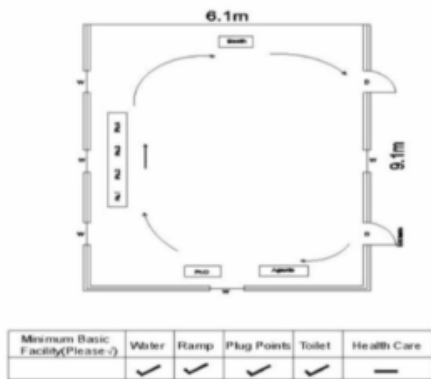

Google Map View

Polling Station Building Front View

Polling Station Front View

Cad View

Key MAP View

1 பெயர் : சித்ர சித்ர கணவர் பெயர் : சரவணன் வீட்டு எண் : 1/35 அக்கரஅறம் வயது : 45 பாலினம் : பெண்	RTG1543578 Photo is available	2 பெயர் : மதன்மோகன் தந்தை பெயர் : ரத்தினசாமி வீட்டு எண் : 1/41 வயது : 28 பாலினம் : ஆண்	WRK3060381 Photo is available	3 பெயர் : கருப்புசாமி தந்தை பெயர் : பழனிசாமி வீட்டு எண் : 1/78 வயது : 22 பாலினம் : ஆண்	WRK3530532 Photo is available
4 பெயர் : பரமேஸ்வரன் தந்தை பெயர் : கலியபெருமாள் வீட்டு எண் : 1-102 வயது : 32 பாலினம் : ஆண்	WRK1176148 Photo is available	5 பெயர் : வாசுதேவன் தந்தை பெயர் : விஷ்ணுநாதன் வீட்டு எண் : 1/115 வயது : 22 பாலினம் : ஆண்	WRK3530631 Photo is available	6 பெயர் : காயத்ரி கணவர் பெயர் : சதீஷ்குமார் வீட்டு எண் : 1/116 வயது : 33 பாலினம் : பெண்	WRK3733326 Photo is available
7 பெயர் : கோமதி தந்தை பெயர் : கிருஷ்ணன் வீட்டு எண் : 1/117 வயது : 26 பாலினம் : பெண்	WRK3079696 Photo is available	8 பெயர் : சண்முகசுந்தரம் தந்தை பெயர் : முத்துசாமி வீட்டு எண் : 1/135,கிரிச்சிபாளையம் வயது : 46 பாலினம் : ஆண்	JLL1083302 Photo is available	9 பெயர் : இந்துமதி தந்தை பெயர் : சுப்ரமணியம் வீட்டு எண் : 1/141 வயது : 23 பாலினம் : பெண்	WRK3319217 Photo is available
10 பெயர் : ஸ்ருதி தந்தை பெயர் : சுப்ரமணியன் வீட்டு எண் : 1/141 வயது : 21 பாலினம் : பெண்	WRK3530508 Photo is available	11 பெயர் : சங்கீதா அ தந்தை பெயர் : அப்புச்சாமி வீட்டு எண் : 1/191பி வயது : 34 பாலினம் : பெண்	WRK0939256 Photo is available	12 பெயர் : பரமசிவம் தந்தை பெயர் : சண்முகம் வீட்டு எண் : 1E வயது : 61 பாலினம் : ஆண்	WRK0466037 Photo is available
13 பெயர் : லட்சுமி கணவர் பெயர் : சண்முகம் வீட்டு எண் : 1E வயது : 43 பாலினம் : பெண்	WRK0939330 Photo is available	14 பெயர் : நாராயணன் தந்தை பெயர் : குப்புசாமி வீட்டு எண் : 2 வயது : 53 பாலினம் : ஆண்	WRK1339308 Photo is available	15 பெயர் : சுரேஷ் குமார் தந்தை பெயர் : ஜேம்ஸ் வீட்டு எண் : 2 வயது : 50 பாலினம் : ஆண்	WRK1339373 Photo is available
16 பெயர் : உதயகுமார் தந்தை பெயர் : தங்கதுரை வீட்டு எண் : 2 வயது : 44 பாலினம் : ஆண்	WRK1339399 Photo is available	17 பெயர் : சாரதாமணி கணவர் பெயர் : தியாகராஜன் வீட்டு எண் : 2 வயது : 36 பாலினம் : பெண்	WRK1339431 Photo is available	18 பெயர் : கிரிகங்கா கணவர் பெயர் : சுப்ரமணியம் வீட்டு எண் : 2-2 வயது : 36 பாலினம் : பெண்	WRK0466045 Photo is available
19 பெயர் : ரத்தினசாமி தந்தை பெயர் : சொக்கநாதன் வீட்டு எண் : 2-5 வயது : 34 பாலினம் : ஆண்	WRK0466052 Photo is available	20 பெயர் : ராமசாமி தந்தை பெயர் : ஆறுமுகம் வீட்டு எண் : 2-5-14 வயது : 54 பாலினம் : ஆண்	JLL3449527 Photo is available	21 பெயர் : குமார் தந்தை பெயர் : அய்யாவு வீட்டு எண் : 2-6A வயது : 39 பாலினம் : ஆண்	WRK0205781 Photo is available
22 பெயர் : பாக்கியலட்சுமி கணவர் பெயர் : வெங்கடாசலம் வீட்டு எண் : 2-7 வயது : 49 பாலினம் : பெண்	JLL2514677 Photo is available	23 பெயர் : அம்மாசை தந்தை பெயர் : கருப்பன் வீட்டு எண் : 2-7-6 வயது : 75 பாலினம் : ஆண்	JLL3548559 Photo is available	24 பெயர் : பேச்சி கணவர் பெயர் : அம்மாசை வீட்டு எண் : 2-7-6 வயது : 69 பாலினம் : பெண்	JLL3548542 Photo is available
25 பெயர் : தமயந்தி கணவர் பெயர் : ரவிச்சந்திரன் வீட்டு எண் : 2-7-7 வயது : 45 பாலினம் : பெண்	JLL2514370 Photo is available	26 பெயர் : கோவிந்தசாமி தந்தை பெயர் : முத்துசாமிகவுண்டர் வீட்டு எண் : 2-9 வயது : 70 பாலினம் : ஆண்	WRK3001278 Photo is available	27 பெயர் : காவியதர்ஷிணி தந்தை பெயர் : சிவகுமார் வீட்டு எண் : 2/9 வயது : 22 பாலினம் : பெண்	WRK3681228 Photo is available
28 பெயர் : பழனியம்மாள் கணவர் பெயர் : கோவிந்தசாமி வீட்டு எண் : 2-9-8 வயது : 68 பாலினம் : பெண்	WRK3001286 Photo is available	29 பெயர் : சிவக்குமார் தந்தை பெயர் : கோவிந்தசாமி வீட்டு எண் : 2-9-8 வயது : 50 பாலினம் : ஆண்	WRK3001294 Photo is available	30 பெயர் : சாந்தகுமாரி கணவர் பெயர் : சிவக்குமார் வீட்டு எண் : 2-9-8 வயது : 45 பாலினம் : பெண்	JLL2514032 Photo is available