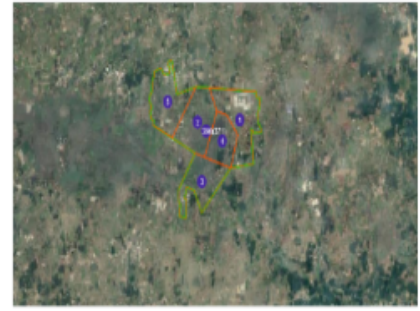

Google Map View