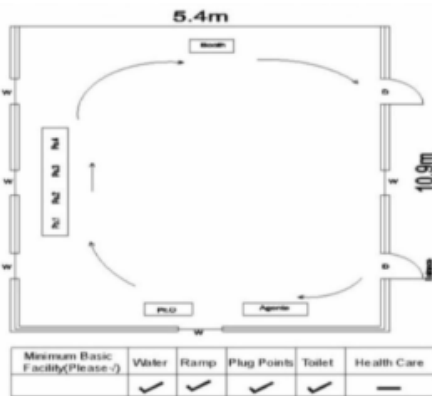

Google Map View

Polling Station Building Front View

Polling Station Front View

Cad View

Key MAP View

1 பெயர் : செளமியா கணவர் பெயர்: சிவக்குமார் வீட்டு எண் : 1-61 வயது : 29 பாலினம் : பெண் Photo is available	WRK3043536	2 பெயர் : சிவன் தந்தை பெயர்: சுப்பன் வீட்டு எண் : 1-73 வயது : 47 பாலினம் : ஆண் Photo is available	WRK0253757	3 பெயர் : நந்தினி தந்தை பெயர்: சிவன் வீட்டு எண் : 1-73 வயது : 43 பாலினம் : பெண் Photo is available	WRK0253765
4 பெயர் : கோபால்ராஜ் தந்தை பெயர்: ராமசாமி வீட்டு எண் : 1-81 வயது : 45 பாலினம் : ஆண் Photo is available	WRK3006129	5 பெயர் : சமதி இதரர் பெயர்: கோபால்ராஜ் வீட்டு எண் : 1-81 வயது : 37 பாலினம் : பெண் Photo is available	WRK0308585	6 பெயர் : கிருத்திகா கணவர் பெயர்: சிவபிரசாத் வீட்டு எண் : 1/90 ஏ வயது : 24 பாலினம் : பெண் Photo is available	WRK3210754
7 பெயர் : விஜய்சங்கர் தந்தை பெயர்: பாலசுப்பிரமணியம் வீட்டு எண் : 1-98 வயது : 30 பாலினம் : ஆண் Photo is available	WRK1339548	8 பெயர் : சந்தியா தந்தை பெயர்: பாலசுப்பிரமணியன் வீட்டு எண் : 1/122 வயது : 26 பாலினம் : பெண் Photo is available	WRK2090918	9 பெயர் : லோகநாதன் தந்தை பெயர்: விஸ்வநாதன் வீட்டு எண் : 1-124 வயது : 31 பாலினம் : ஆண் Photo is available	WRK1339555
10 பெயர் : பிரபாகரன் தந்தை பெயர்: சிதம்பரசாமி வீட்டு எண் : 1-128 வயது : 32 பாலினம் : ஆண் Photo is available	WRK1176437	11 பெயர் : நவீன் தந்தை பெயர்: சண்முகசுந்தரம் வீட்டு எண் : 1-133 வயது : 32 பாலினம் : ஆண் Photo is available	WRK1176445	12 பெயர் : மோகன்ராஜ் தந்தை பெயர்: பொன்னுசாமி வீட்டு எண் : 1-134 வயது : 29 பாலினம் : ஆண் Photo is available	WRK1805167
13 பெயர் : விசாலாட்சி கணவர் பெயர்: கனேசுரத்தி வீட்டு எண் : 1-135 வயது : 39 பாலினம் : பெண் Photo is available	WRK0253799	14 பெயர் : செளமியா தந்தை பெயர்: வேலுசாமி வீட்டு எண் : 1/136 வயது : 25 பாலினம் : பெண் Photo is available	WRK3039484	15 பெயர் : கௌசிகா தந்தை பெயர்: கந்தசாமி வீட்டு எண் : 1/142 வயது : 25 பாலினம் : பெண் Photo is available	WRK3070844
16 பெயர் : சொங்குசெல்வி கணவர் பெயர்: செல்வராஜ் வீட்டு எண் : 1-151A வயது : 45 பாலினம் : பெண் Photo is available	JLL3590866	17 பெயர் : கனகராஜ் தந்தை பெயர்: விஸ்வநாதன் வீட்டு எண் : 1-163 வயது : 37 பாலினம் : பெண் Photo is available	JLL3544046	18 பெயர் : விஜயலட்சுமி கணவர் பெயர்: சண்முகசுந்தரம் வீட்டு எண் : 1E வயது : 47 பாலினம் : பெண் Photo is available	WRK0939777
19 பெயர் : பரிமளம் தந்தை பெயர்: பாலசுப்பிரமணியம் வீட்டு எண் : 1E வயது : 38 பாலினம் : பெண் Photo is available	WRK0939900	20 பெயர் : கற்பகம் தந்தை பெயர்: வேலுச்சாமி வீட்டு எண் : 1E வயது : 33 பாலினம் : பெண் Photo is available	WRK0939702	21 பெயர் : கோபிநாத் தந்தை பெயர்: ஜெகநாதன் வீட்டு எண் : 2/117 வயது : 26 பாலினம் : ஆண் Photo is available	WRK2156586
22 பெயர் : மகேஸ்வரி கணவர் பெயர்: மயில்சாமி வீட்டு எண் : 2/264 வயது : 44 பாலினம் : பெண் Photo is available	WRK2091072	23 பெயர் : வேலுமணி தந்தை பெயர்: கந்தசாமி வீட்டு எண் : 3-12 வயது : 66 பாலினம் : பெண் Photo is available	WRK3006145	24 பெயர் : சின்னக்கண்ணாள் கணவர் பெயர்: சுப்பிரமணியம் வீட்டு எண் : 3-13 வயது : 62 பாலினம் : பெண் Photo is available	WRK3006160
25 பெயர் : முருகன் தந்தை பெயர்: சுப்பராயக்கவுண்டர் வீட்டு எண் : 3-19 வயது : 56 பாலினம் : ஆண் Photo is available	JLL3543956	26 பெயர் : விஸ்வநாதன் தந்தை பெயர்: கிருஷ்ணசாமிகவுண்டர் வீட்டு எண் : 3-27 வயது : 60 பாலினம் : ஆண் Photo is available	WRK3006186	27 பெயர் : திலகவதி கணவர் பெயர்: விஸ்வநாதன் வீட்டு எண் : 3-27 வயது : 53 பாலினம் : பெண் Photo is available	WRK3006194
28 பெயர் : வீராள் கணவர் பெயர்: கருப்பன் வீட்டு எண் : 3-38-6 வயது : 72 பாலினம் : பெண் Photo is available	WRK3006210	29 பெயர் : பாலசுப்பிரமணியன் தந்தை பெயர்: குருசாமி வீட்டு எண் : 3-41 வயது : 63 பாலினம் : ஆண் Photo is available	WRK3006228	30 பெயர் : செளந்திராசன் தந்தை பெயர்: குருசரமி வீட்டு எண் : 3-41 வயது : 60 பாலினம் : ஆண் Photo is available	JLL1083161