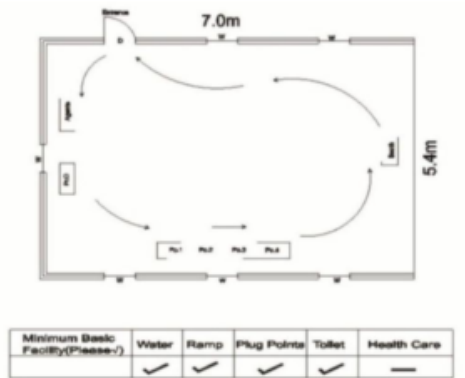

Google Map View

Polling Station Building Front View

Polling Station Front View

Elevation

Elevation

Cad View

Key MAP View

1	WRK1342807	பெயர் : சுப்பாள் கணவர் பெயர்: சுப்பிரமணி வீட்டு எண் : 2 வயது : 64 பாலினம் : பெண்	Photo is available	2	WRK1342823	பெயர் : முருகேசன் தந்தை பெயர்: சுப்பிரமணி வீட்டு எண் : 2 வயது : 44 பாலினம் : ஆண்	Photo is available	3	WRK1342856	பெயர் : கொண்டம்மாள் கணவர் பெயர்: கதிர்வேல் வீட்டு எண் : 2 வயது : 37 பாலினம் : பெண்	Photo is available
4	WRK1342831	பெயர் : சிவகாமி கணவர் பெயர்: முருகேசன் வீட்டு எண் : 2 வயது : 37 பாலினம் : பெண்	Photo is available	5	WRK1342880	பெயர் : மைதிலி கணவர் பெயர்: சின்னசாமி வீட்டு எண் : 2 வயது : 36 பாலினம் : பெண்	Photo is available	6	WRK1342849	பெயர் : சுகுமதி கணவர் பெயர்: முருகசாமி வீட்டு எண் : 2 வயது : 35 பாலினம் : பெண்	Photo is available
7	WRK1342815	பெயர் : அம்சவேணி கணவர் பெயர்: சிவசாமி வீட்டு எண் : 2 வயது : 31 பாலினம் : பெண்	Photo is available	8	WRK2909117	பெயர் : விங்கசாமி தந்தை பெயர்: சாமிநாதக்கவுண்டர் வீட்டு எண் : 2-1 வயது : 67 பாலினம் : ஆண்	Photo is available	9	WRK2909125	பெயர் : வள்ளிநாயகி கணவர் பெயர்: விங்கசாமிகவுண்டர் வீட்டு எண் : 2-1 வயது : 56 பாலினம் : பெண்	Photo is available
10	WRK0207159	பெயர் : கோபாலகிருஷ்ணன் தந்தை பெயர்: விங்கசாமி வீட்டு எண் : 2-1 வயது : 41 பாலினம் : ஆண்	Photo is available	11	WRK1807007	பெயர் : சரண்யா தந்தை பெயர்: கோபாலகிருஷ்ணன் வீட்டு எண் : 2-1 வயது : 34 பாலினம் : ஆண்	Photo is available	12	WRK1649029	பெயர் : பிரதாப் தந்தை பெயர்: பழனிச்சாமி வீட்டு எண் : 2-1 வயது : 32 பாலினம் : ஆண்	Photo is available
13	WRK0254466	பெயர் : நாச்சி தந்தை பெயர்: மொசுவன் வீட்டு எண் : 2-2 வயது : 75 பாலினம் : ஆண்	Photo is available	14	WRK2909133	பெயர் : ஜெகநாதன் தந்தை பெயர்: இராமசாமிகவுண்டர் வீட்டு எண் : 2-2 வயது : 72 பாலினம் : ஆண்	Photo is available	15	JLL3628989	பெயர் : ராசம்மாள் கணவர் பெயர்: பொன்னப்பநாடார் வீட்டு எண் : 2-2 வயது : 69 பாலினம் : பெண்	Photo is available
16	WRK0254441	பெயர் : பழனி தந்தை பெயர்: நாச்சி வீட்டு எண் : 2-2 வயது : 65 பாலினம் : ஆண்	Photo is available	17	WRK2909141	பெயர் : கோவிந்தநாயகி கணவர் பெயர்: ஜெகநாதன் வீட்டு எண் : 2-2 வயது : 62 பாலினம் : பெண்	Photo is available	18	WRK0254458	பெயர் : வள்ளி கணவர் பெயர்: பழனி வீட்டு எண் : 2-2 வயது : 60 பாலினம் : பெண்	Photo is available
19	JLL3544913	பெயர் : துரைசாமி தந்தை பெயர்: மசையன் வீட்டு எண் : 2-2 வயது : 55 பாலினம் : ஆண்	Photo is available	20	JLL3449493	பெயர் : குப்பத்தாள் கணவர் பெயர்: துரைசாமி வீட்டு எண் : 2-2 வயது : 51 பாலினம் : பெண்	Photo is available	21	JLL3256880	பெயர் : மணிமேகலை தந்தை பெயர்: ஜெகநாதன் வீட்டு எண் : 2-2 வயது : 46 பாலினம் : பெண்	Photo is available
22	JLL2558534	பெயர் : சிவகாமி கணவர் பெயர்: ஆறுமுகம் வீட்டு எண் : 2-3 வயது : 60 பாலினம் : பெண்	Photo is available	23	JLL2558260	பெயர் : ஈஸ்வரன் தந்தை பெயர்: பொன்னுசாமிகவுண்டர் வீட்டு எண் : 2-3 வயது : 60 பாலினம் : ஆண்	Photo is available	24	WRK3252046	பெயர் : பாலமுருகன் தந்தை பெயர்: சின்னிய கவுண்டர் வீட்டு எண் : 2/3 வயது : 53 பாலினம் : ஆண்	Photo is available
25	JLL2558617	பெயர் : சரோஜினி கணவர் பெயர்: ஈஸ்வரமூர்த்தி வீட்டு எண் : 2-3 வயது : 48 பாலினம் : பெண்	Photo is available	26	JLL3256195	பெயர் : முத்துசங்கீதா தந்தை பெயர்: ஆறுமுகம் வீட்டு எண் : 2-3 வயது : 42 பாலினம் : பெண்	Photo is available	27	WRK3283330	பெயர் : மோகபிரசாத் தந்தை பெயர்: ஈஸ்வரன் வீட்டு எண் : 2/3 வயது : 26 பாலினம் : ஆண்	Photo is available
28	WRK0468736	பெயர் : சரஸ்வதி கணவர் பெயர்: பழனிசாமிகவுண்டர் வீட்டு எண் : 2-5 வயது : 70 பாலினம் : பெண்	Photo is available	29	WRK2909166	பெயர் : நாச்சிமுத்து தந்தை பெயர்: கிருஷ்ணசாமிகவுண்டர் வீட்டு எண் : 2-5 வயது : 64 பாலினம் : ஆண்	Photo is available	30	JLL2557791	பெயர் : செல்வி கணவர் பெயர்: நாச்சிமுத்து வீட்டு எண் : 2-5 வயது : 55 பாலினம் : பெண்	Photo is available