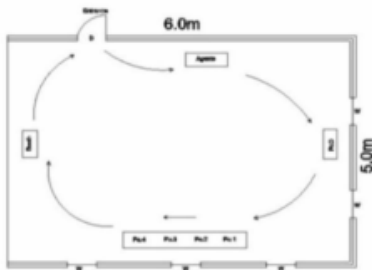

Google Map View

Polling Station Building Front View

Polling Station Front View

Cad View

Key MAP View

Minimum Basic Facility(Please-)	Water	Ramp	Plug Points	Toilet	Health Care
	✓	✓	✓	✓	—

1 பெயர் : பிரகாஷ் தாயின் பெயர் : செல்வாள் வீட்டு எண் : 1 வயது : 36 பாலினம் : ஆண்	WRK0469049 Photo is available	# 2 பெயர் : கலா மணி கணவர் பெயர் : தங்கமணி வீட்டு எண் : 3/547 வயது : 36 பாலினம் : பெண்	WRK0469031 Photo is available	3 பெயர் : பத்மபிரியா தந்தை பெயர் : பாலசுப்பிரமணியம் வீட்டு எண் : 1E வயது : 32 பாலினம் : பெண்	WRK0881292 Photo is available
4 பெயர் : கனகராணி தந்தை பெயர் : குமார் வீட்டு எண் : 2-80A வயது : 39 பாலினம் : பெண்	JLL3566973 Photo is available	5 பெயர் : ரேவதி கணவர் பெயர் : ஆறுமுகம் வீட்டு எண் : 2-434 வயது : 39 பாலினம் : பெண்	WRK0880112 Photo is available	6 பெயர் : சரஷ்வதி தந்தை பெயர் : பழனிசாமி வீட்டு எண் : 2/446-2 வயது : 32 பாலினம் : பெண்	WRK0881276 Photo is available
7 பெயர் : திவ்யதர்ஷினி தந்தை பெயர் : லோகநாதன் வீட்டு எண் : 3-3 வயது : 30 பாலினம் : பெண்	WRK1649169 Photo is available	8 பெயர் : ரத்தினாம்பாள் கணவர் பெயர் : வெள்ளியங்கிரி வீட்டு எண் : 3-11 வயது : 56 பாலினம் : பெண்	WRK2927309 Photo is available	9 பெயர் : தங்கராஜ் தந்தை பெயர் : அருஜுனன் வீட்டு எண் : 3/18 வயது : 29 பாலினம் : ஆண்	WRK3105897 Photo is available
10 பெயர் : கோமதி கணவர் பெயர் : தங்கராஜ் வீட்டு எண் : 3/18 வயது : 26 பாலினம் : பெண்	WRK3091725 Photo is available	11 பெயர் : பாலமுருகன் தந்தை பெயர் : சுப்பிரமணியன் வீட்டு எண் : 3-27 வயது : 34 பாலினம் : ஆண்	WRK0880872 Photo is available	12 பெயர் : பழனிசாமி தந்தை பெயர் : நாச்சிமுத்து வீட்டு எண் : 3-36 வயது : 76 பாலினம் : ஆண்	WRK2927333 Photo is available
13 பெயர் : லட்சுமி கணவர் பெயர் : பழனிசாமி வீட்டு எண் : 3-36 வயது : 67 பாலினம் : பெண்	WRK2927341 Photo is available	14 பெயர் : மயில்சாமி தந்தை பெயர் : பழனிசாமி வீட்டு எண் : 3-36 வயது : 45 பாலினம் : ஆண்	JLL1092923 Photo is available	15 பெயர் : வள்ளியம்மாள் கணவர் பெயர் : அடைக்கசாமி வீட்டு எண் : 3-47 வயது : 72 பாலினம் : பெண்	WRK2927366 Photo is available
16 பெயர் : வடிவேல் தந்தை பெயர் : அய்யாவு வீட்டு எண் : 3/47 வயது : 50 பாலினம் : ஆண்	WRK3485414 Photo is available	17 பெயர் : விசாலாசுதி கணவர் பெயர் : வடிவேல் வீட்டு எண் : 3/47 வயது : 26 பாலினம் : பெண்	WRK3179009 Photo is available	18 பெயர் : ராதாமணி வ தந்தை பெயர் : வடிவேல் வீட்டு எண் : 3/47 வயது : 20 பாலினம் : பெண்	WRK3703741 Photo is available
19 பெயர் : ஐய்யாசாமி தந்தை பெயர் : வடிவேலு வீட்டு எண் : 3/47ஏ வயது : 24 பாலினம் : ஆண்	WRK3344132 Photo is available	20 பெயர் : கருப்புசாமி தந்தை பெயர் : வடிவேல் வீட்டு எண் : 3/47 ஏ வயது : 22 பாலினம் : ஆண்	WRK3485299 Photo is available	21 பெயர் : வையாபுரி தந்தை பெயர் : ரங்கன் வீட்டு எண் : 3-48 வயது : 75 பாலினம் : ஆண்	WRK2927374 Photo is available
22 பெயர் : சாமாத்தாள் கணவர் பெயர் : வையாபுரி வீட்டு எண் : 3-48 வயது : 70 பாலினம் : பெண்	WRK2927382 Photo is available	23 பெயர் : தமிழ்செல்வி தந்தை பெயர் : வையாபுரி வீட்டு எண் : 3-48 வயது : 44 பாலினம் : பெண்	JLL1092915 Photo is available	24 பெயர் : தர்மலிங்கம் தந்தை பெயர் : லட்சுமணன் வீட்டு எண் : 3-49 வயது : 53 பாலினம் : ஆண்	WRK2927408 Photo is available
25 பெயர் : பேபி கணவர் பெயர் : தர்மலிங்கம் வீட்டு எண் : 3-49 வயது : 52 பாலினம் : பெண்	WRK2927416 Photo is available	26 பெயர் : சண்முகம் தந்தை பெயர் : லட்சுமணன் வீட்டு எண் : 3-49 வயது : 50 பாலினம் : ஆண்	WRK2927424 Photo is available	27 பெயர் : அம்சவேணி கணவர் பெயர் : சண்முகம் வீட்டு எண் : 3-49 வயது : 48 பாலினம் : பெண்	JLL1092907 Photo is available
28 பெயர் : தமயந்தி தந்தை பெயர் : தர்மலிங்கம் வீட்டு எண் : 3-49 வயது : 41 பாலினம் : பெண்	WRK1649250 Photo is available	29 பெயர் : குணசேகரன் தந்தை பெயர் : தர்மலிங்கம் வீட்டு எண் : 3-49 வயது : 33 பாலினம் : ஆண்	WRK1649243 Photo is available	30 பெயர் : விஜயகுமார் தந்தை பெயர் : சண்முகம் வீட்டு எண் : 3-49 வயது : 29 பாலினம் : ஆண்	WRK1649219 Photo is available