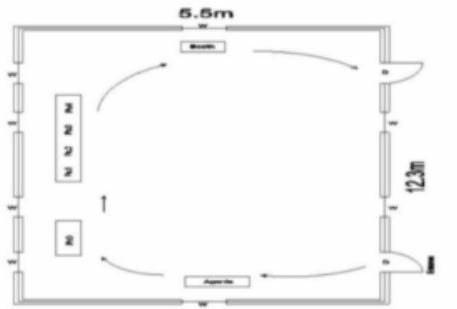

வாக்காளர் பதிவு அலுவலரின்  
கையொப்பம்

Nazri Naksha

Google Map View

Polling Station Building Front View

Polling Station Front View

Cad View

Key MAP View

Minimum Basic Facility(Please-)	Water	Ramp	Plug Points	Toilet	Health Care
	✓	✓	✓	✓	—