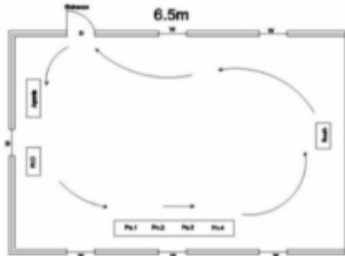

Google Map View

Polling Station Building Front View

Polling Station Front View

Cad View

Key MAP View

Minimum Basic Facility(Pl ease-)	Water	Ramp	Plug Points	Toilet	Health Care
	✓	✓	✓	✓	—

1 பெயர் : தனலட்சுமி கணவர் பெயர் : சிவசுப்ரமணி வீட்டு எண் : 00 வயது : 29 பாலினம் : பெண் Photo is available	WRK2143055	2 பெயர் : முனியசாமி தந்தை பெயர் : முத்துசாமி வீட்டு எண் : 1 வயது : 70 பாலினம் : ஆண் Photo is available	WRK3089521	3 பெயர் : மீனாட்சி கணவர் பெயர் : கருப்புசாமி வீட்டு எண் : 1 வயது : 50 பாலினம் : பெண் Photo is available	WRK0469437
4 பெயர் : சத்திய பாமா கணவர் பெயர் : கருப்புசாமி வீட்டு எண் : 1 வயது : 40 பாலினம் : பெண் Photo is available	WRK1343474	5 பெயர் : வாசுகி தந்தை பெயர் : கிருஷ்ணகுமார் வீட்டு எண் : 1 வயது : 31 பாலினம் : பெண் Photo is available	WRK1649888	6 பெயர் : எலிசபெத் கணவர் பெயர் : தங்கராஜ் வீட்டு எண் : 1/1 வயது : 69 பாலினம் : பெண் Photo is available	WRK3376860
7 பெயர் : செந்தில்குமார் தந்தை பெயர் : ஈஸ்வரமூர்த்தி வீட்டு எண் : 1-1 வயது : 48 பாலினம் : ஆண் Photo is available	JLL2563682	8 பெயர் : சங்கர் தந்தை பெயர் : கண்ணன் வீட்டு எண் : 1-1-192 வயது : 29 பாலினம் : ஆண் Photo is available	WRK2019834	9 பெயர் : முருகேசன் தந்தை பெயர் : சுப்ரமணி வீட்டு எண் : 1/1A வயது : 24 பாலினம் : ஆண் Photo is available	WRK3068970
10 பெயர் : அன்பழகன் தந்தை பெயர் : ஜேக்கப் வீட்டு எண் : 1-2 வயது : 78 பாலினம் : ஆண் Photo is available	WRK2965143	11 பெயர் : நாச்சிமுத்து தந்தை பெயர் : சுப்பன் வீட்டு எண் : 1-2 வயது : 61 பாலினம் : ஆண் Photo is available	JLL2567378	12 பெயர் : மருதமுத்து தந்தை பெயர் : மாகாளி வீட்டு எண் : 1-2 வயது : 56 பாலினம் : ஆண் Photo is available	JLL1160860
13 பெயர் : சரஸ்வதி கணவர் பெயர் : மருதமுத்து வீட்டு எண் : 1-2 வயது : 54 பாலினம் : பெண் Photo is available	JLL1160878	14 பெயர் : முருகன் தந்தை பெயர் : பெருமான் வீட்டு எண் : 1-2A வயது : 56 பாலினம் : ஆண் Photo is available	WRK2965150	15 பெயர் : சுப்பிரமணி தந்தை பெயர் : முருகன் வீட்டு எண் : 1-2-a வயது : 41 பாலினம் : ஆண் Photo is available	WRK1684968
16 பெயர் : கவிதா தந்தை பெயர் : முருகன் வீட்டு எண் : 1-2-a வயது : 31 பாலினம் : பெண் Photo is available	WRK1945476	17 பெயர் : சம்பூரணம் கணவர் பெயர் : கண்ணையன் வீட்டு எண் : 1-3 வயது : 70 பாலினம் : பெண் Photo is available	WRK2965176	18 பெயர் : மோதிங்கம் தந்தை பெயர் : அன்பழகன் வீட்டு எண் : 1-3 வயது : 60 பாலினம் : பெண் Photo is available	WRK2965184
19 பெயர் : சுகன்யா தந்தை பெயர் : குமார் வீட்டு எண் : 1-4 வயது : 35 பாலினம் : பெண் Photo is available	WRK1649904	20 பெயர் : ஆர்தர் ரிச்சர்ட் தந்தை பெயர் : குமார் வீட்டு எண் : 1-4 வயது : 31 பாலினம் : ஆண் Photo is available	WRK1180082	21 பெயர் : உஷாராணி கணவர் பெயர் : ஏசையன் வீட்டு எண் : 1-5 வயது : 64 பாலினம் : பெண் Photo is available	WRK1180231
22 பெயர் : முருகானந்தம் தந்தை பெயர் : பழனி வீட்டு எண் : 1-5 வயது : 52 பாலினம் : ஆண் Photo is available	WRK0208207	23 பெயர் : ஜெய்குமாரி கணவர் பெயர் : முருகானந்தம் வீட்டு எண் : 1-5 வயது : 49 பாலினம் : பெண் Photo is available	WRK0208215	24 பெயர் : பிரபாகரன் தந்தை பெயர் : ஏசையன் வீட்டு எண் : 1-5 வயது : 42 பாலினம் : ஆண் Photo is available	JLL3504479
25 பெயர் : கிறிஸ்டீனா கணவர் பெயர் : பிரபாகரன் வீட்டு எண் : 1-5 வயது : 37 பாலினம் : பெண் Photo is available	WRK1180157	26 பெயர் : ரம்யா தந்தை பெயர் : முருகானந்தம் வீட்டு எண் : 1/5 வயது : 28 பாலினம் : பெண் Photo is available	WRK2094076	27 பெயர் : ஜான் மு தந்தை பெயர் : முருகானந்தம் ப வீட்டு எண் : 1/5 வயது : 21 பாலினம் : ஆண் Photo is available	WRK3676137
28 பெயர் : அருண் குமார் தந்தை பெயர் : பாலசுப்ரமணியன் வீட்டு எண் : 1/5ஏ வயது : 19 பாலினம் : ஆண் Photo is available	WRK3771540	29 பெயர் : பழனிசாமி தந்தை பெயர் : திருமான் வீட்டு எண் : 1-6 வயது : 50 பாலினம் : ஆண் Photo is available	JLL2566669	30 பெயர் : சக்தி குமார் தந்தை பெயர் : பழனிசாமி வீட்டு எண் : 1/6ஏ வயது : 22 பாலினம் : ஆண் Photo is available	WRK3781002