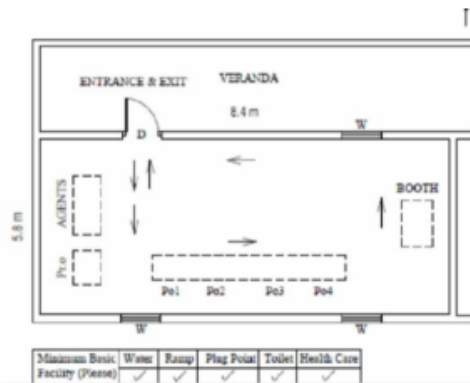

Google Map View

Polling Station Building Front View

Polling Station Front View

Cad View

Key MAP View

1 பெயர் : லட்சுமி தந்தை பெயர்: கோவிந்தசாமி கௌண்டர் வீட்டு எண் : 1 வயது : 66 பாலினம் : பெண்	WRK3885571 Photo is available	2 பெயர் : சிவக்குமார் தந்தை பெயர்: நாச்சிமுத்து வீட்டு எண் : 1 வயது : 49 பாலினம் : ஆண்	WRK2183317 Photo is available	3 பெயர் : நாயகாள் கணவர் பெயர்: தங்கராசு வீட்டு எண் : 1 வயது : 43 பாலினம் : பெண்	JLL3519428 Photo is available
# 4 பெயர் : அம்மாசை தந்தை பெயர்: நாச்சிமுத்து வீட்டு எண் : 1 வயது : 38 பாலினம் : ஆண்	WRK0309609 Photo is available	5 பெயர் : பிரகாஷ் தந்தை பெயர்: சுப்பிரமணியம் வீட்டு எண் : 1 வயது : 38 பாலினம் : ஆண்	WRK0471649 Photo is available	6 பெயர் : சண்முகசுந்தரம் தந்தை பெயர்: குருசாமி வீட்டு எண் : 1 வயது : 36 பாலினம் : ஆண்	WRK0471631 Photo is available
# 7 பெயர் : ரமேஷ்குமார் தந்தை பெயர்: நாச்சிமுத்து வீட்டு எண் : 1 வயது : 35 பாலினம் : ஆண்	WRK0309617 Photo is available	8 பெயர் : முருகம்மாள் கணவர் பெயர்: பழனிச்சாமி வீட்டு எண் : 1/17 பி வயது : 79 பாலினம் : பெண்	RGJ1652213 Photo is available	9 பெயர் : ஆண்டவர் தந்தை பெயர்: பழனிசாமி வீட்டு எண் : 1/17 பி வயது : 52 பாலினம் : ஆண்	WRK3771391 Photo is available
10 பெயர் : உத்தமி கணவர் பெயர்: ஆண்டவர் வீட்டு எண் : 1/17பி வயது : 48 பாலினம் : பெண்	WRK3783008 Photo is available	11 பெயர் : சித்ரா கணவர் பெயர்: அம்மாசை வீட்டு எண் : 1/27 வயது : 39 பாலினம் : பெண்	WRK2213882 Photo is available	12 பெயர் : சந்திரக்குமார் தந்தை பெயர்: அம்மாசை வீட்டு எண் : 1/64 வயது : 26 பாலினம் : ஆண்	WRK2142255 Photo is available
13 பெயர் : செல்வராஜ் தந்தை பெயர்: அய்யாவு வீட்டு எண் : 1/159 வயது : 46 பாலினம் : ஆண்	WRK2174712 Photo is available	14 பெயர் : மாயகிருஷ்ணன் தந்தை பெயர்: பழனி வீட்டு எண் : 1/165 வயது : 38 பாலினம் : ஆண்	WRK2188134 Photo is available	15 பெயர் : நாகராஜ் தாயின் பெயர்: பார்வதி வீட்டு எண் : 1/169 வயது : 38 பாலினம் : ஆண்	WRK3375185 Photo is available
16 பெயர் : பூவான் கணவர் பெயர்: சுப்பன் வீட்டு எண் : 1E வயது : 63 பாலினம் : பெண்	WRK0873604 Photo is available	17 பெயர் : சுந்தரம் தந்தை பெயர்: பெரியசாமி வீட்டு எண் : 1E வயது : 61 பாலினம் : ஆண்	JLL3629409 Photo is available	18 பெயர் : ராஜேஸ்வரி கணவர் பெயர்: சுந்தரம் வீட்டு எண் : 1E வயது : 60 பாலினம் : பெண்	JLL3629417 Photo is available
19 பெயர் : வள்ளி கணவர் பெயர்: நாச்சிமுத்து வீட்டு எண் : 1E வயது : 53 பாலினம் : பெண்	WRK0873620 Photo is available	20 பெயர் : நாச்சிமுத்து தந்தை பெயர்: மருதமுத்து வீட்டு எண் : 1E வயது : 48 பாலினம் : ஆண்	WRK0873323 Photo is available	21 பெயர் : கவிதா கணவர் பெயர்: சேகர் வீட்டு எண் : 1E வயது : 44 பாலினம் : பெண்	WRK0872986 Photo is available
22 பெயர் : சுமதி கணவர் பெயர்: நாச்சிமுத்து வீட்டு எண் : 1E வயது : 41 பாலினம் : பெண்	WRK0873612 Photo is available	23 பெயர் : பொன்னம்மாள் கணவர் பெயர்: வேலுச்சாமி வீட்டு எண் : 1E வயது : 38 பாலினம் : பெண்	WRK0873083 Photo is available	24 பெயர் : முருகேசன் தந்தை பெயர்: நடராஜ் வீட்டு எண் : 1E வயது : 32 பாலினம் : ஆண்	WRK1028547 Photo is available
25 பெயர் : அம்சவேணி கணவர் பெயர்: ராஜேந்திரன் வீட்டு எண் : 2-12 வயது : 42 பாலினம் : பெண்	WRK0471656 Photo is available	26 பெயர் : ஆனந்தி கணவர் பெயர்: செல்வராஜ் வீட்டு எண் : 2-16 வயது : 34 பாலினம் : பெண்	WRK1507680 Photo is available	27 பெயர் : புகழேந்தி தந்தை பெயர்: முருகேஷ் வீட்டு எண் : 2/32 வயது : 22 பாலினம் : ஆண்	WRK3594884 Photo is available
28 பெயர் : சுப்பிரமணியன் தந்தை பெயர்: ராமகுட்டி வீட்டு எண் : 2-39 வயது : 34 பாலினம் : ஆண்	WRK0873042 Photo is available	29 பெயர் : பொன்ராஜ் சு தந்தை பெயர்: சுப்பிரமணி வீட்டு எண் : 3/1ஏ வயது : 27 பாலினம் : ஆண்	WRK3444619 Photo is available	30 பெயர் : நித்யா கணவர் பெயர்: பொன்ராஜ் வீட்டு எண் : 3/1ஏ வயது : 23 பாலினம் : பெண்	WRK3444635 Photo is available