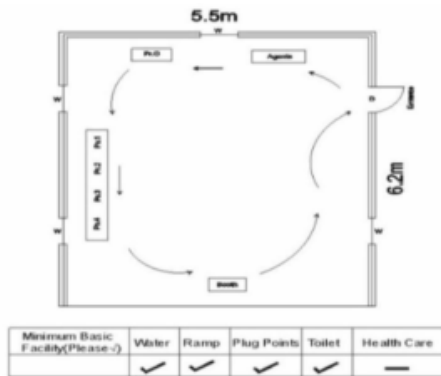

Google Map View

Polling Station Building Front View

Polling Station Front View

Cad View

Key MAP View

1 பெயர் : கலாமணி கணவர் பெயர்: காளிதாஸ் வீட்டு எண் : 1-266A வயது : 35 பாலினம் : பெண் Photo is available	WRK1344225	2 பெயர் : நந்தினி தந்தை பெயர்: வெங்கடாசலம் வீட்டு எண் : 1a வயது : 28 பாலினம் : பெண் Photo is available	WRK2020337	3 பெயர் : பூங்கொடி கணவர் பெயர்: ரத்தினசாமி வீட்டு எண் : 1E வயது : 44 பாலினம் : பெண் Photo is available	WRK0871269
4 பெயர் : ஜெயப்பிரகாஷ் தந்தை பெயர்: தங்கமுத்து வீட்டு எண் : 1e வயது : 38 பாலினம் : ஆண் Photo is available	WRK0472290	5 பெயர் : பிரதீப் தந்தை பெயர்: வெங்கிடுசாமி வீட்டு எண் : 1E வயது : 37 பாலினம் : ஆண் Photo is available	JLL2574366	6 பெயர் : நித்யா கணவர் பெயர்: பாக்கியராஜ் வீட்டு எண் : 1E வயது : 37 பாலினம் : பெண் Photo is available	WRK1507961
7 பெயர் : மகேஸ்வரி கணவர் பெயர்: பால்தினகரன் வீட்டு எண் : 1E வயது : 35 பாலினம் : பெண் Photo is available	WRK0871194	8 பெயர் : தாமரச்செல்வி கணவர் பெயர்: பழனத்தாள் வீட்டு எண் : 1E வயது : 34 பாலினம் : பெண் Photo is available	WRK0871178	9 பெயர் : மகேஸ்வரி கணவர் பெயர்: ரமேஸ் வீட்டு எண் : 1E வயது : 32 பாலினம் : பெண் Photo is available	WRK0871343
10 பெயர் : பாலாமணி கணவர் பெயர்: மோஸஸ் வீட்டு எண் : 2-34 வயது : 33 பாலினம் : பெண் Photo is available	WRK1808674	11 பெயர் : தீபக் பிரனேஷ் வ தந்தை பெயர்: வரதராஜ் சி வீட்டு எண் : 2/100 வயது : 20 பாலினம் : ஆண் Photo is available	WRK3567245	12 பெயர் : தனபால் தந்தை பெயர்: ஈஸ்வரன் வீட்டு எண் : 3/106 வயது : 33 பாலினம் : ஆண் Photo is available	WRK0870899
13 பெயர் : தினேஷ்குமார் தந்தை பெயர்: ஈஸ்வரன் வீட்டு எண் : 3-106 வயது : 31 பாலினம் : ஆண் Photo is available	WRK1507979	14 பெயர் : கார்த்திகேயன் தந்தை பெயர்: மருதாசலம் வீட்டு எண் : 3-107 வயது : 31 பாலினம் : ஆண் Photo is available	WRK1507987	15 பெயர் : பாபு தந்தை பெயர்: பழனிசாமிகவுண்டர் வீட்டு எண் : 3-154B வயது : 59 பாலினம் : ஆண் Photo is available	JLL2572170
16 பெயர் : பார்வதி கணவர் பெயர்: பாபு வீட்டு எண் : 3-154B வயது : 54 பாலினம் : பெண் Photo is available	JLL2572519	17 பெயர் : கணேஷ்குமார் தந்தை பெயர்: வேலுசாமி வீட்டு எண் : 3-228 வயது : 43 பாலினம் : ஆண் Photo is available	JLL2574101	18 பெயர் : தேவி தந்தை பெயர்: சாமிநாதன் வீட்டு எண் : 3-228 வயது : 43 பாலினம் : பெண் Photo is available	WRK0470930
19 பெயர் : அகிலாண்டிஷ்வரி கணவர் பெயர்: சுப்ரமணியம் வீட்டு எண் : 3-232 வயது : 44 பாலினம் : பெண் Photo is available	JLL2573889	20 பெயர் : சரஸ்வதி கணவர் பெயர்: கந்தசாமி வீட்டு எண் : 3-676 வயது : 58 பாலினம் : பெண் Photo is available	WRK2966661	21 பெயர் : சாந்தி கணவர் பெயர்: சிவராஜ் வீட்டு எண் : 4 வயது : 44 பாலினம் : பெண் Photo is available	WRK1180835
22 பெயர் : செல்வி கணவர் பெயர்: முருகன் வீட்டு எண் : 4 வயது : 38 பாலினம் : பெண் Photo is available	WRK1180876	23 பெயர் : சுமதி தந்தை பெயர்: ரங்கசாமி வீட்டு எண் : 4 வயது : 35 பாலினம் : பெண் Photo is available	WRK1180868	24 பெயர் : முத்துசாமி தந்தை பெயர்: சண்முகசுந்தரம் வீட்டு எண் : 4 வயது : 33 பாலினம் : ஆண் Photo is available	WRK1180819
25 பெயர் : கருப்பம்மாள் கணவர் பெயர்: ராசப்பநாடார் வீட்டு எண் : 4-1 வயது : 78 பாலினம் : பெண் Photo is available	JLL1087667	26 பெயர் : பழனிச்சாமி தந்தை பெயர்: ராசப்பநாடார் வீட்டு எண் : 4-1 வயது : 61 பாலினம் : ஆண் Photo is available	JLL1087568	27 பெயர் : அப்பாச்சி தந்தை பெயர்: ராசப்பநாடார் வீட்டு எண் : 4-1 வயது : 58 பாலினம் : ஆண் Photo is available	JLL2573467
#2 28 பெயர் : கந்தசாமி தந்தை பெயர்: ராசப்பநாடார் வீட்டு எண் : 4-1 வயது : 65 பாலினம் : ஆண் Photo is available	WRK0470989	29 பெயர் : செல்வி கணவர் பெயர்: அப்பாச்சி வீட்டு எண் : 4-1 வயது : 51 பாலினம் : பெண் Photo is available	JLL1170117	30 பெயர் : ஜோதிமணி கணவர் பெயர்: பழனிச்சாமி வீட்டு எண் : 4-1 வயது : 51 பாலினம் : பெண் Photo is available	WRK2966695