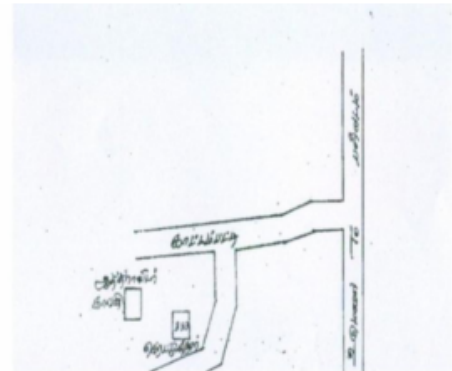

Key MAP View