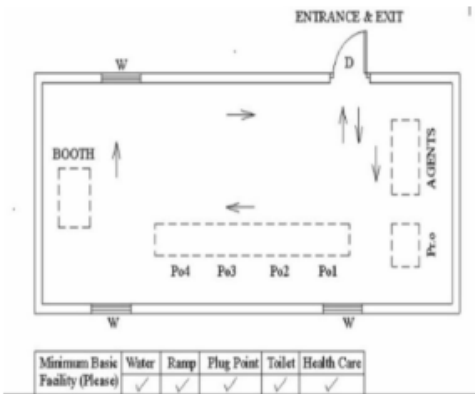

Google Map View

Polling Station Building Front View

Polling Station Front View

Elevation

Elevation

Cad View

Key MAP View

1 பெயர் : அழகு தந்தை பெயர்: சின்னராசு வீட்டு எண் : 1/137 வயது : 21 பாலினம் : பெண்	WRK3664638 Photo is available	2 பெயர் : நிசார் அகமது தந்தை பெயர்: அஜீ மூல்லா வீட்டு எண் : 1/200 வயது : 31 பாலினம் : ஆண்	WRK3272341 Photo is available	3 பெயர் : அன்வர் அகமது தந்தை பெயர்: அஜீ மூல்லா வீட்டு எண் : 1/200 வயது : 28 பாலினம் : ஆண்	WRK3272317 Photo is available
4 பெயர் : சண்முக சுந்தரம் தந்தை பெயர்: துரைசாமி வீட்டு எண் : 1/200பீ16 வயது : 40 பாலினம் : ஆண்	WRK1775170 Photo is available	5 பெயர் : சுமதி கணவர் பெயர்: சண்முகசுந்தரம் வீட்டு எண் : 1/200பீ16 வயது : 35 பாலினம் : பெண்	WRK1775394 Photo is available	6 பெயர் : இலக்கியாதேவி தந்தை பெயர்: கண்ணன் வீட்டு எண் : 1/202 வயது : 28 பாலினம் : பெண்	WRK3497344 Photo is available
7 பெயர் : ஆயிஷா தந்தை பெயர்: அக்பர் வீட்டு எண் : 1/288 வயது : 32 பாலினம் : பெண்	WRK3332004 Photo is available	8 பெயர் : ரஹமத் நிஷா கணவர் பெயர்: செளகதாலி வீட்டு எண் : 1/320 வயது : 34 பாலினம் : பெண்	WRK3047529 Photo is available	9 பெயர் : சாகுல்மைதீன் தந்தை பெயர்: உசேன்காதர் வீட்டு எண் : 1/328 ஏ வயது : 58 பாலினம் : ஆண்	GDR1991264 Photo is available
10 பெயர் : மதினா கணவர் பெயர்: சாகுல்மைதீன் வீட்டு எண் : 1/328 ஏ வயது : 53 பாலினம் : பெண்	XSS3151008 Photo is available	11 பெயர் : ஈஸஸ் சலீம் தந்தை பெயர்: சாகுல்மைதீன் வீட்டு எண் : 1/328 ஏ வயது : 36 பாலினம் : ஆண்	XSS0672493 Photo is available	12 பெயர் : ஜாகீர் உசேன் சா தந்தை பெயர்: சாகுல் மைதீன் வீட்டு எண் : 1/328 ஏ வயது : 30 பாலினம் : ஆண்	XSS2014421 Photo is available
13 பெயர் : சிவபெருமான் தந்தை பெயர்: சின்னச்சாமி வீட்டு எண் : 1/354 வயது : 34 பாலினம் : ஆண்	WRK1529965 Photo is available	14 பெயர் : ராஜகோபால் தந்தை பெயர்: சுப்ரமணி வீட்டு எண் : 1/357 வயது : 38 பாலினம் : ஆண்	WRK3296688 Photo is available	15 பெயர் : அபிலேஷ் தந்தை பெயர்: ஜான் குமார் வீட்டு எண் : 1/370ஏ6 வயது : 23 பாலினம் : ஆண்	WRK3808011 Photo is available
16 பெயர் : மாதவன் தாயின் பெயர்: கோமதி கோமதி வீட்டு எண் : 1/372 ஹவுஸ் வயது : 22 பாலினம் : ஆண்	WRK3655875 Photo is available	17 பெயர் : ஆதீஸ்வரன் தாயின் பெயர்: கோமதி கோமதி வீட்டு எண் : 1/372 ஹவுஸ் வயது : 20 பாலினம் : ஆண்	WRK3647187 Photo is available	18 பெயர் : பாரிலா கணவர் பெயர்: முகம்மது யசின் வீட்டு எண் : 1/379 வயது : 55 பாலினம் : பெண்	WRK3270592 Photo is available
19 பெயர் : ஜஹீர் உசைன் தந்தை பெயர்: காதர் மைடந் வீட்டு எண் : 1/388 வயது : 48 பாலினம் : ஆண்	WRK3343134 Photo is available	20 பெயர் : பைரோஜா கணவர் பெயர்: ஜஹீர் உசைன் வீட்டு எண் : 1/388 வயது : 45 பாலினம் : பெண்	WRK3343357 Photo is available	21 பெயர் : ஜென்னத்தீன் தந்தை பெயர்: ஜஹீர் உசைன் வீட்டு எண் : 1/388 வயது : 23 பாலினம் : பெண்	WRK3343100 Photo is available
22 பெயர் : ஜெயந்தி ச கணவர் பெயர்: சரவணன் வீட்டு எண் : 1/400 வயது : 28 பாலினம் : பெண்	WRK3343175 Photo is available	23 பெயர் : செளமியா தந்தை பெயர்: பூபதி வீட்டு எண் : 1/403 வயது : 25 பாலினம் : பெண்	WRK3382983 Photo is available	#2 24 பெயர் : ஷேக் முகம்மது தந்தை பெயர்: நவ்ஷாத் பாபு வீட்டு எண் : 1/414 வயது : 28 பாலினம் : ஆண்	WRK3382892 Photo is available
25 பெயர் : ஜெம்சீரா தந்தை பெயர்: ஹாஜா மைதீன் ஹாஜா மைதீன் வீட்டு எண் : 1/414 வயது : 27 பாலினம் : பெண்	WRK2263010 Photo is available	26 பெயர் : முகம்மதுஅனஸ் தந்தை பெயர்: தஸ்தகீர் வீட்டு எண் : 1/416 வயது : 23 பாலினம் : ஆண்	WRK3495447 Photo is available	27 பெயர் : சன்மா கணவர் பெயர்: சையத் ஹுசைன் வீட்டு எண் : 1/428 வயது : 64 பாலினம் : பெண்	WRK3447240 Photo is available
28 பெயர் : ஹக்கீம் சா தந்தை பெயர்: சாகுல் அமீது வீட்டு எண் : 1/431 வயது : 41 பாலினம் : ஆண்	WRK3131646 Photo is available	29 பெயர் : அன்சார்அலி தந்தை பெயர்: அபுபக்கர் வீட்டு எண் : 1/445 வயது : 34 பாலினம் : ஆண்	WRK3599479 Photo is available	30 பெயர் : அமீர் தந்தை பெயர்: முஜிபுர் வீட்டு எண் : 1/450 வயது : 25 பாலினம் : ஆண்	WRK3047453 Photo is available